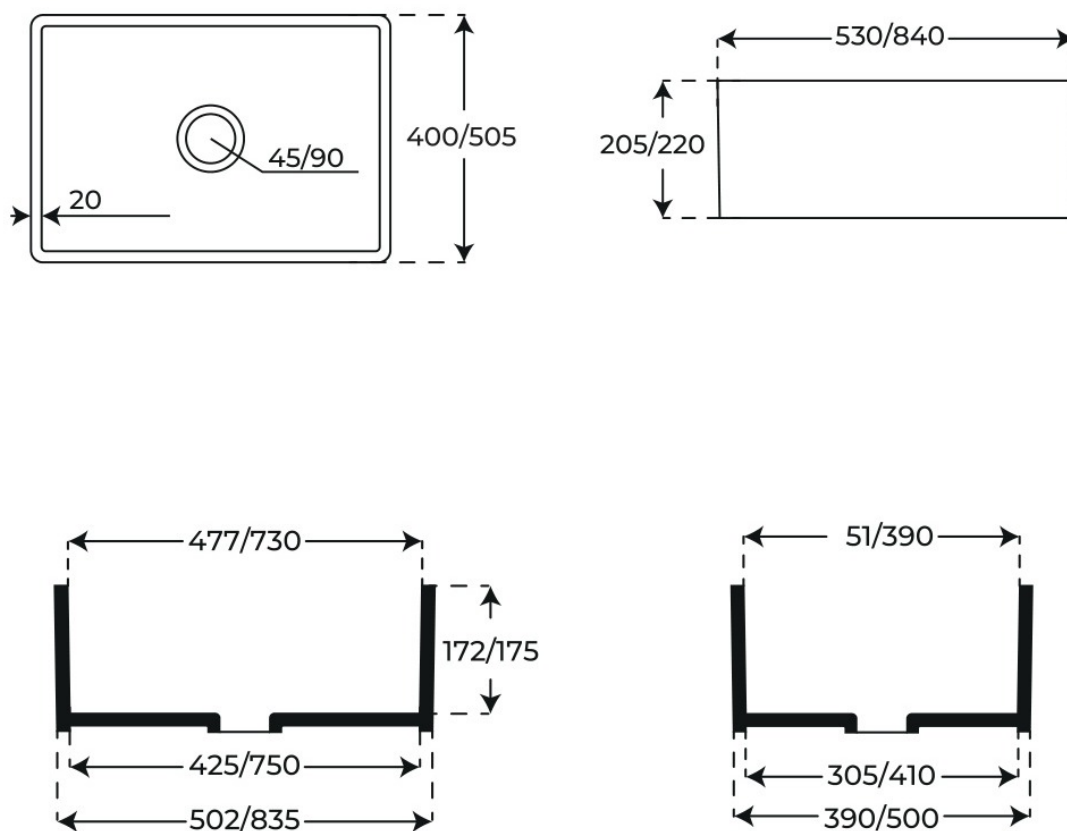

§ 03 · FREGADERO SEMIENCASTRADO TEIDE

Plano técnico

Dimensiones de instalación, puntos de acometida y salida de agua. Valores orientativos.

Los valores del plano técnico son orientativos. Consulte a su instalador antes de realizar la preinstalación.