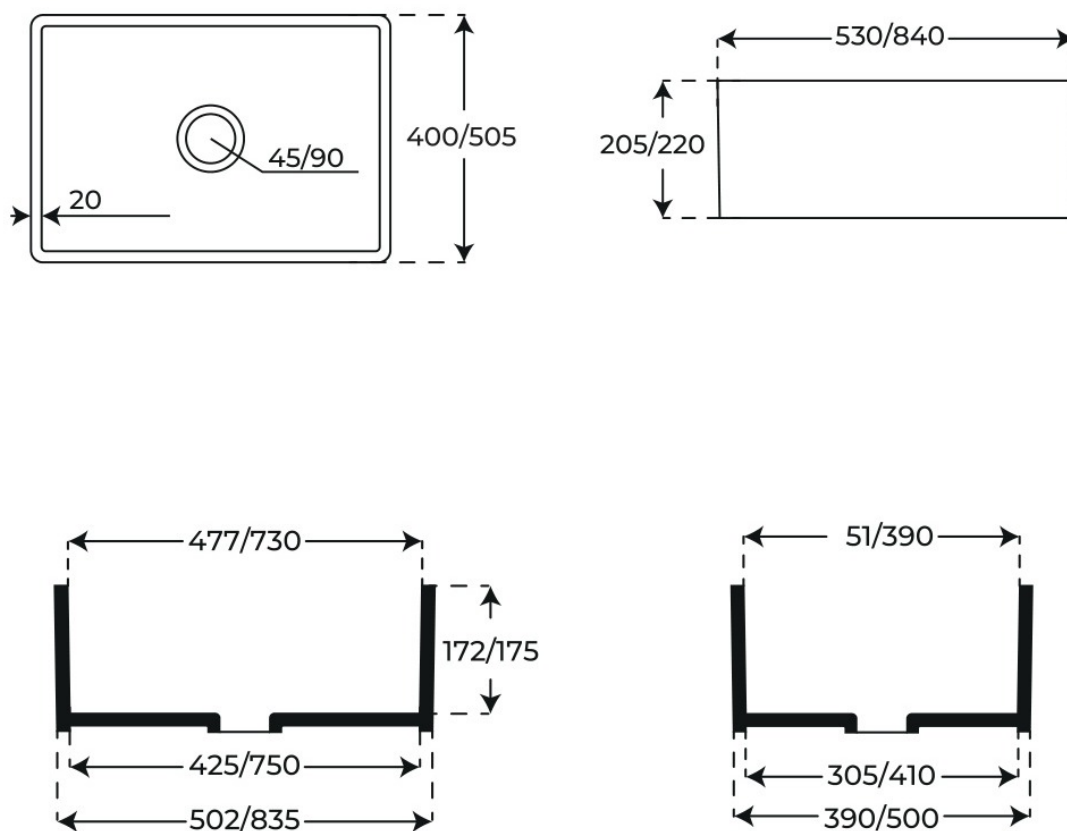

Variantes *disponibles*

ANCHO

SKU

EAN

84 04545 8435479745459

82 04539 8435479745398

53 04551 8435479745510

§ 03 · FREGADERO SEMIENCASTRADO TEIDE

Plano técnico

Dimensiones de instalación, puntos de acometida y salida de agua. Valores orientativos.

Los valores del plano técnico son orientativos. Consulte a su instalador antes de realizar la preinstalación.