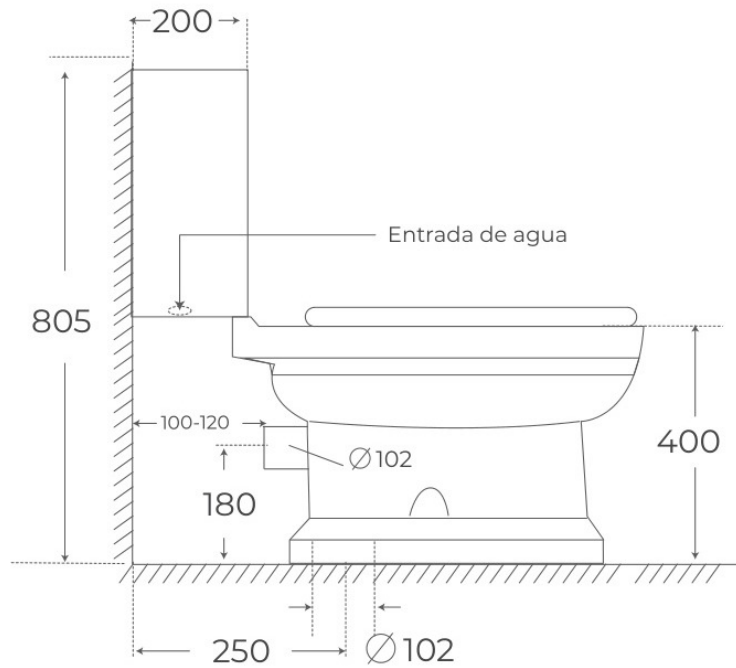

· INODOROS TANQUE BAJO

Inodoro Atenas

Inodoros tanque bajo, serie Atenas.
REFERENCIAS VER
28 variantes Tabla completa §
02

FIG. 01

INODORO ATENAS

Sistema de descarga Rimless	Salida de agua Salida horizontal, Salida Vertical	Material de tapa DM/ABS	Dimensiones 68 x 47 x 80.5 cm
--------------------------------	---	----------------------------	----------------------------------

Ver online
www.fossilnatura.com/producto/inodoro-atenas

§ 01 · INODORO ATENAS

Especificaciones técnicas

MATERIAL	Cerámica
DIMENSIONES	68 × 47 × 80.5 cm
DISEÑO	Clásico
SISTEMA DE DESCARGA	Rimless
TIPO DE DESCARGA	3L/6L
SALIDA DE AGUA	Salida horizontal, Salida Vertical
COLORES	Blanco
ACABADOS	Brillo
MATERIAL DE TAPA	DM/ABS

§ 03 · INODORO ATENAS

Plano técnico

Dimensiones de instalación, puntos de acometida y salida de agua. Valores orientativos.

Los valores del plano técnico son orientativos. Consulte a su instalador antes de realizar la preinstalación.