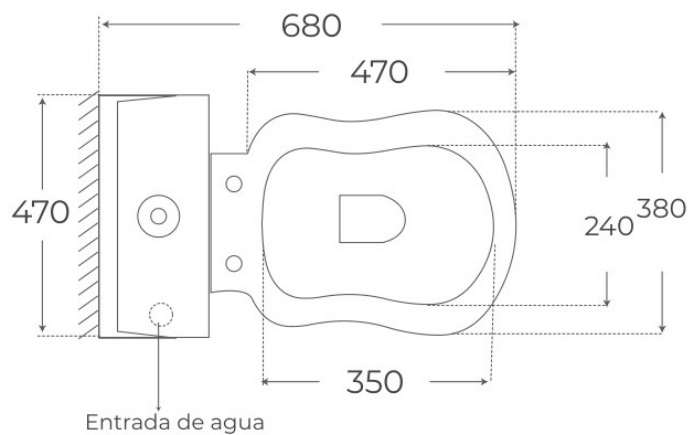

· INODOROS TANQUE BAJO

Inodoro Atenas

Inodoros tanque bajo, serie Atenas.
REFERENCIAS VER
16 variantes Tabla completa §
02

FIG. 01

INODORO ATENAS

Acabados Brillo	Material Cerámica	Tipo de mueble —	Dimensiones 68 x 47 x 80.5 cm
--------------------	----------------------	---------------------	----------------------------------

Ver online
www.fossilnatura.com/producto/inodoro-atenas

§ 01 · INODORO ATENAS

Especificaciones técnicas

MATERIAL	Cerámica
DIMENSIONES	68 × 47 × 80.5 cm
DISEÑO	Clásico
SISTEMA DE DESCARGA	Rimless
TIPO DE DESCARGA	3L/6L
AMORTIGUACIÓN	Con amortiguación
SALIDA DE AGUA	Salida horizontal, Salida Vertical
COLORES	Blanco
ACABADOS	Brillo

§ 02 · REFERENCIAS

Variantes disponibles

SALIDA DE AGUA	MATERIAL DE TAPA	SKU	EAN
Salida horizontal	ABS Blanco brillo	00237	8435479702407
Salida Vertical	ABS Blanco brillo	09675	8435479796758
Salida horizontal	ABS Negro brillo	00245	8435479702483
Salida Vertical	ABS Negro brillo	00238	8435479702414
Salida horizontal	Madera blanco rústico	00247	8435479702506
Salida Vertical	Madera blanco rústico	00240	8435479702438
Salida horizontal	Madera caoba	00250	8435479702537

§ 03 · INODORO ATENAS

Plano técnico

Dimensiones de instalación, puntos de acometida y salida de agua. Valores orientativos.

Los valores del plano técnico son orientativos. Consulte a su instalador antes de realizar la preinstalación.