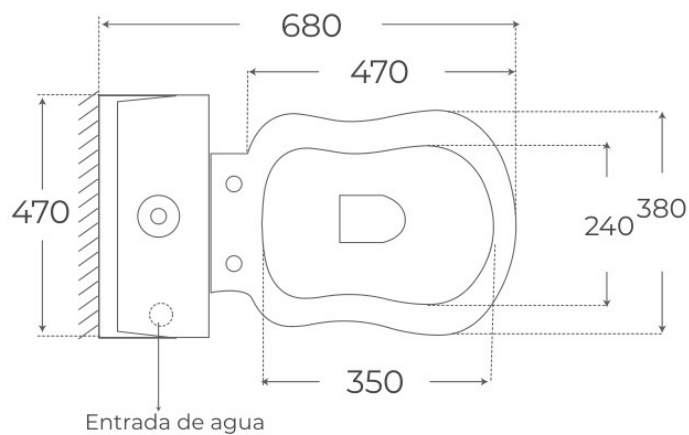

Ver online
www.fossilnatura.com/producto/inodoro-atenas

§ 01 · INODORO ATENAS

Especificaciones técnicas

MATERIAL	Cerámica
DIMENSIONES	68 × 47 × 80.5 cm
DISEÑO	Clásico
SISTEMA DE DESCARGA	Rimless
TIPO DE DESCARGA	3L/6L
SALIDA DE AGUA	Salida horizontal, Salida Vertical
COLORES	Blanco
ACABADOS	Brillo
MATERIAL DE TAPA	DM/ABS

§ 03 · INODORO ATENAS

Plano técnico

Dimensiones de instalación, puntos de acometida y salida de agua. Valores orientativos.

Los valores del plano técnico son orientativos. Consulte a su instalador antes de realizar la preinstalación.