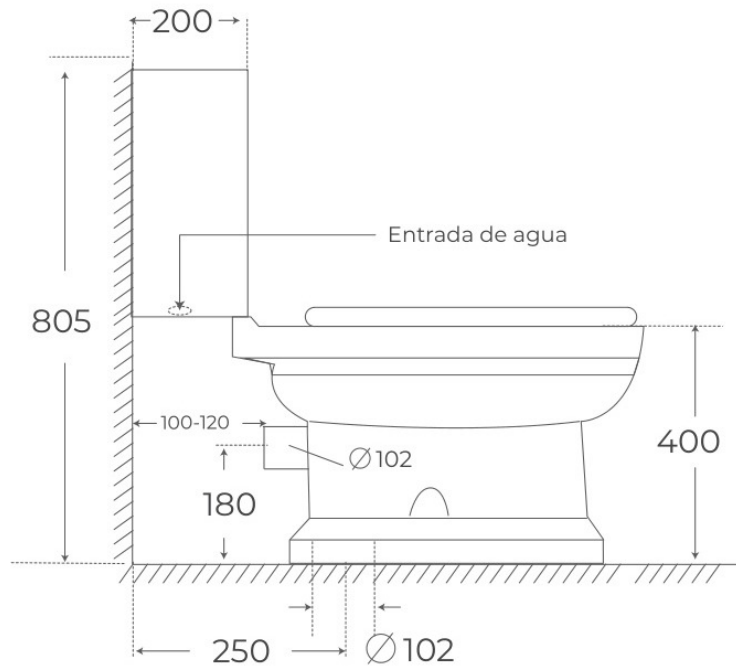

· INODOROS TANQUE BAJO

Inodoro Atenas

Inodoros tanque bajo, serie Atenas.
REFERENCIAS VER
16 variantes Tabla completa §
02

FIG. 01

INODORO ATENAS

Acabados Brillo	Material Cerámica	Tipo de mueble —	Dimensiones 68 x 47 x 80.5 cm
--------------------	----------------------	---------------------	----------------------------------

Ver online
www.fossilnatura.com/producto/inodoro-atenas

§ 01 · INODORO ATENAS

Especificaciones técnicas

MATERIAL	Cerámica
DIMENSIONES	68 × 47 × 80.5 cm
DISEÑO	Clásico
SISTEMA DE DESCARGA	Rimless
TIPO DE DESCARGA	3L/6L
AMORTIGUACIÓN	Con amortiguación
SALIDA DE AGUA	Salida horizontal, Salida Vertical
COLORES	Blanco
ACABADOS	Brillo

§ 02 · REFERENCIAS

Variantes disponibles

SALIDA DE AGUA	MATERIAL DE TAPA	SKU	EAN
Salida horizontal	ABS Blanco brillo	00237	8435479702407
Salida Vertical	ABS Blanco brillo	09675	8435479796758
Salida horizontal	ABS Negro brillo	00245	8435479702483
Salida Vertical	ABS Negro brillo	00238	8435479702414
Salida horizontal	Madera blanco rústico	00247	8435479702506
Salida Vertical	Madera blanco rústico	00240	8435479702438
Salida horizontal	Madera caoba	00250	8435479702537

§ 03 · INODORO ATENAS

Plano técnico

Dimensiones de instalación, puntos de acometida y salida de agua. Valores orientativos.

Los valores del plano técnico son orientativos. Consulte a su instalador antes de realizar la preinstalación.