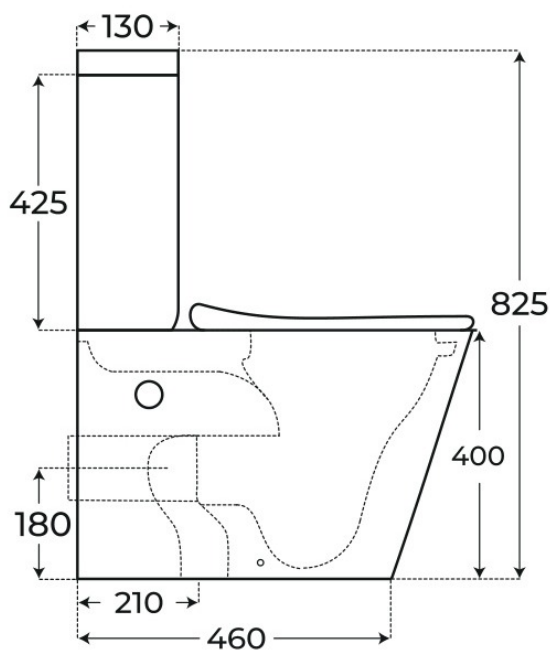

# Especificaciones *técnicas*

MATERIAL	Cerámica
DIMENSIONES	61.5 × 38 × 82.5 cm
DISEÑO	Adosado a pared
SISTEMA DE DESCARGA	Rimless
TIPO DE DESCARGA	3 L / 4,5 L
AMORTIGUACIÓN	Con amortiguación
TIPO DE TAPA	Tapa Extrafina
SALIDA DE AGUA	Salida Dual
ENTRADA DE AGUA	Entrada ambos lados taza, Entrada base cisterna
MATERIAL DE TAPA	Duroplast

## Plano técnico

Dimensiones de instalación, puntos de acometida y salida de agua. Valores orientativos.

Los valores del plano técnico son orientativos. Consulte a su instalador antes de realizar la preinstalación.