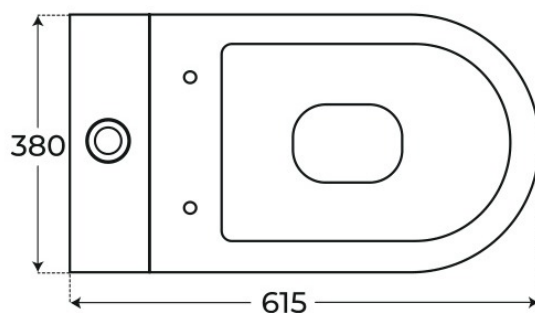

· INODOROS TANQUE BAJO

Inodoro colours - Frades

Inodoros tanque bajo, serie Colours.
REFERENCIAS VER
4 variantes Tabla completa § 02

FIG. 01

INODORO COLOURS · FRADES

Sistema de descarga Rimless	Salida de agua Salida Dual	Material de tapa Duroplast	Dimensiones 61.5 x 38 x 82.5 cm
--------------------------------	-------------------------------	-------------------------------	------------------------------------

Ver online
www.fossilnatura.com/producto/inodoro-colours-frades

§ 01 · INODORO COLOURS - FRADES

Especificaciones técnicas

MATERIAL	Cerámica
DIMENSIONES	61.5 × 38 × 82.5 cm
DISEÑO	Adosado a pared
SISTEMA DE DESCARGA	Rimless
TIPO DE DESCARGA	3 L / 4,5 L
AMORTIGUACIÓN	Con amortiguación
TIPO DE TAPA	Tapa Extrafina
SALIDA DE AGUA	Salida Dual
ENTRADA DE AGUA	Entrada ambos lados taza, Entrada base cisterna
MATERIAL DE TAPA	Duroplast

Dimensiones de instalación, puntos de acometida y salida de agua. Valores orientativos.

Los valores del plano técnico son orientativos. Consulte a su instalador antes de realizar la preinstalación.