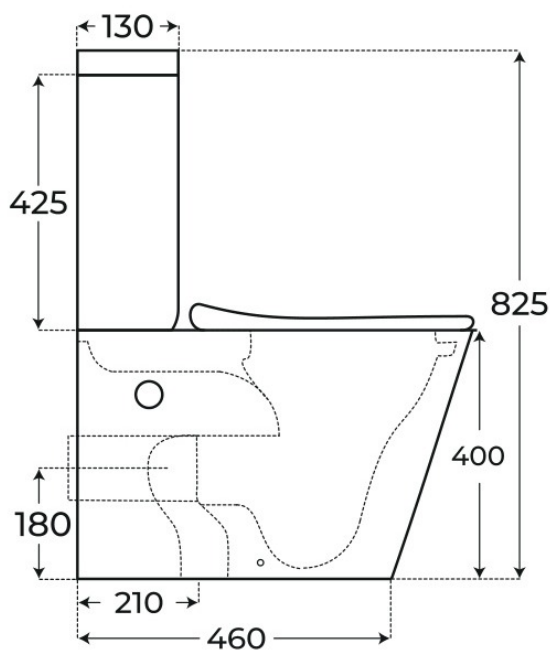

· INODOROS TANQUE BAJO

Inodoro colours - Frades

Inodoros tanque bajo, serie Colours.
REFERENCIAS VER
4 variantes Tabla completa § 02

FIG. 01

INODORO COLOURS · FRADES

Sistema de descarga Rimless	Salida de agua Salida Dual	Material de tapa Duroplast	Dimensiones 61.5 x 38 x 82.5 cm
--------------------------------	-------------------------------	-------------------------------	------------------------------------

Ver online
www.fossilnatura.com/producto/inodoro-colours-frades

§ 01 · INODORO COLOURS - FRADES

Especificaciones técnicas

MATERIAL	Cerámica
DIMENSIONES	61.5 × 38 × 82.5 cm
DISEÑO	Adosado a pared
SISTEMA DE DESCARGA	Rimless
TIPO DE DESCARGA	3 L / 4,5 L
AMORTIGUACIÓN	Con amortiguación
TIPO DE TAPA	Tapa Extrafina
SALIDA DE AGUA	Salida Dual
ENTRADA DE AGUA	Entrada ambos lados taza, Entrada base cisterna
MATERIAL DE TAPA	Duroplast

Dimensiones de instalación, puntos de acometida y salida de agua. Valores orientativos.

Los valores del plano técnico son orientativos. Consulte a su instalador antes de realizar la preinstalación.