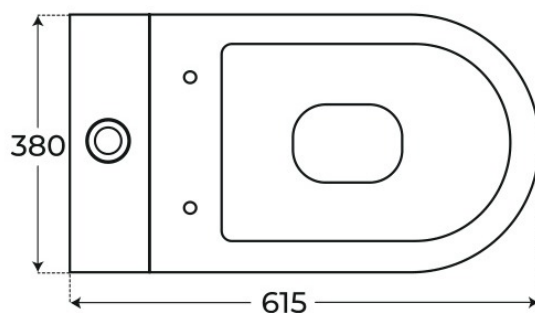

# Inodoro colours - Frades

Inodoros tanque bajo, serie Colours.  
REFERENCIAS VER  
4 variantes Tabla completa § 02

FIG. 01

INODORO COLOURS · FRADES

Sistema de descarga Rimless	Salida de agua Salida Dual	Material de tapa Duroplast	Dimensiones 61.5 x 38 x 82.5 cm
--------------------------------	-------------------------------	-------------------------------	------------------------------------

# Especificaciones *técnicas*

MATERIAL	Cerámica
DIMENSIONES	61.5 × 38 × 82.5 cm
DISEÑO	Adosado a pared
SISTEMA DE DESCARGA	Rimless
TIPO DE DESCARGA	3 L / 4,5 L
AMORTIGUACIÓN	Con amortiguación
TIPO DE TAPA	Tapa Extrafina
SALIDA DE AGUA	Salida Dual
ENTRADA DE AGUA	Entrada ambos lados taza, Entrada base cisterna
MATERIAL DE TAPA	Duroplast

## Plano técnico

Dimensiones de instalación, puntos de acometida y salida de agua. Valores orientativos.

Los valores del plano técnico son orientativos. Consulte a su instalador antes de realizar la preinstalación.