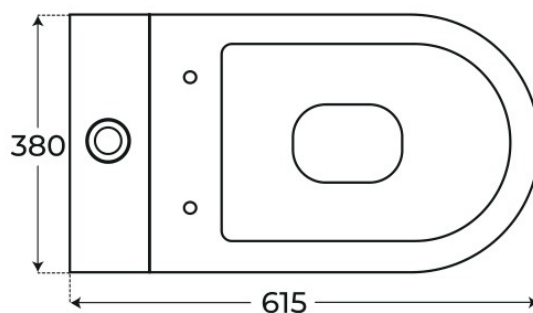

· INODOROS TANQUE BAJO

Inodoro colours - Frades

Inodoros tanque bajo, serie Colours.

REFERENCIAS VER
4 variantes Tabla completa § 02

FIG. 01

INODORO COLOURS - FRADES

Acabados —	Material Cerámica, Duroplast	Tipo de mueble —	Dimensiones 61 x 36.5 x 80 cm
---------------	---------------------------------	---------------------	----------------------------------

Ver online
www.fossilnatura.com/producto/inodoro-colours-frades

§ 01 · INODORO COLOURS - FRADES

Especificaciones *técnicas*

MATERIAL	Cerámica, Duroplast
DIMENSIONES	61 × 36.5 × 80 cm
DISEÑO	Adosado a pared
SISTEMA DE DESCARGA	Rimless
TIPO DE DESCARGA	3 L / 4,5 L
AMORTIGUACIÓN	Con amortiguación
TIPO DE TAPA	Tapa Extrafina
SALIDA DE AGUA	Salida Dual
ENTRADA DE AGUA	Entrada ambos lados taza, Entrada base cisterna

Plano técnico

Dimensiones de instalación, puntos de acometida y salida de agua. Valores orientativos.

Los valores del plano técnico son orientativos. Consulte a su instalador antes de realizar la preinstalación.