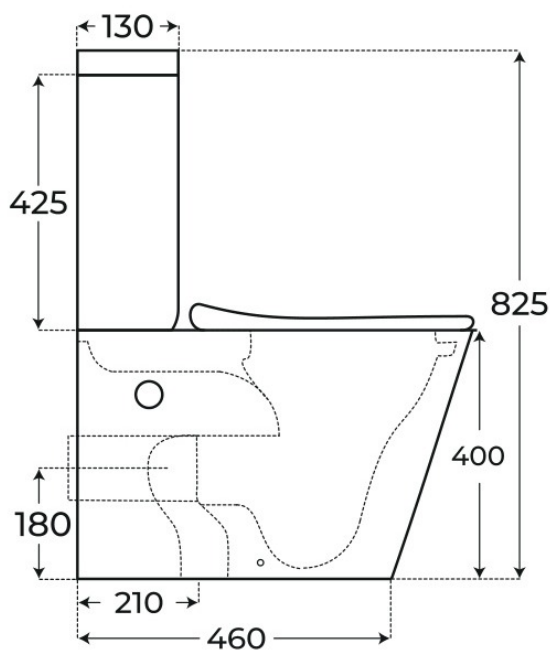

· INODOROS TANQUE BAJO

Inodoro colours - Frades

Inodoros tanque bajo, serie Colours.

REFERENCIAS VER
4 variantes Tabla completa § 02

FIG. 01

INODORO COLOURS - FRADES

Acabados —	Material Cerámica, Duroplast	Tipo de mueble —	Dimensiones 61 x 36.5 x 80 cm
---------------	---------------------------------	---------------------	----------------------------------

Ver online
www.fossilnatura.com/producto/inodoro-colours-frades

§ 01 · INODORO COLOURS - FRADES

Especificaciones *técnicas*

MATERIAL	Cerámica, Duroplast
DIMENSIONES	61 × 36.5 × 80 cm
DISEÑO	Adosado a pared
SISTEMA DE DESCARGA	Rimless
TIPO DE DESCARGA	3 L / 4,5 L
AMORTIGUACIÓN	Con amortiguación
TIPO DE TAPA	Tapa Extrafina
SALIDA DE AGUA	Salida Dual
ENTRADA DE AGUA	Entrada ambos lados taza, Entrada base cisterna

Plano técnico

Dimensiones de instalación, puntos de acometida y salida de agua. Valores orientativos.

Los valores del plano técnico son orientativos. Consulte a su instalador antes de realizar la preinstalación.