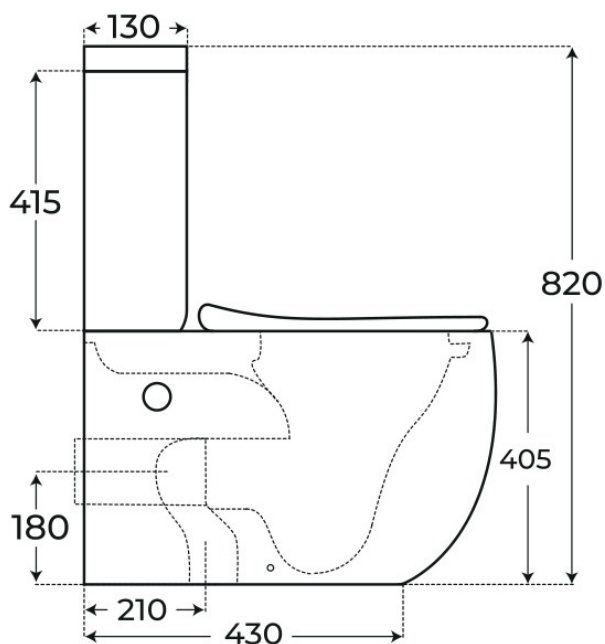

· INODOROS TANQUE BAJO

Inodoro colours - Gales

Inodoros tanque bajo, serie Colours.
REFERENCIAS VER
4 variantes Tabla completa § 02

FIG. 01

INODORO COLOURS - GALES

Sistema de descarga Rimless	Salida de agua Salida Dual	Material de tapa Duroplast	Dimensiones 61.8 x 38 x 82 cm
--------------------------------	-------------------------------	-------------------------------	----------------------------------

Ver online
www.fossilnatura.com/producto/inodoro-colours-gales

§ 01 · INODORO COLOURS - GALES

Especificaciones *técnicas*

MATERIAL	Cerámica
DIMENSIONES	61.8 x 38 x 82 cm
DISEÑO	Adosado a pared
SISTEMA DE DESCARGA	Rimless
TIPO DE DESCARGA	3 L / 4,5 L
AMORTIGUACIÓN	Con amortiguación
TIPO DE TAPA	Fácil extracción, Tapa Extrafina
SALIDA DE AGUA	Salida Dual
ENTRADA DE AGUA	Entrada ambos lados taza, Entrada base cisterna
MATERIAL DE TAPA	Duroplast

Dimensiones de instalación, puntos de acometida y salida de agua. Valores orientativos.

Los valores del plano técnico son orientativos. Consulte a su instalador antes de realizar la preinstalación.