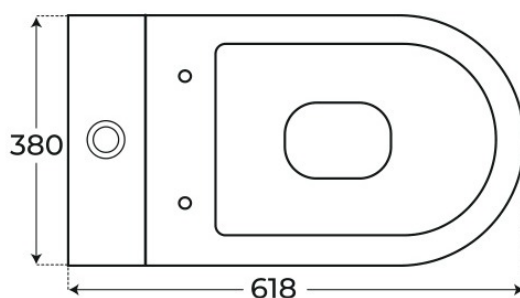

· INODOROS TANQUE BAJO

Inodoro colours - Gales

Inodoros tanque bajo, serie Colours.
REFERENCIAS VER
4 variantes Tabla completa § 02

FIG. 01

INODORO COLOURS - GALES

Sistema de descarga Rimless	Salida de agua Salida Dual	Material de tapa Duroplast	Dimensiones 61.8 x 38 x 82 cm
--------------------------------	-------------------------------	-------------------------------	----------------------------------

Ver online
www.fossilnatura.com/producto/inodoro-colours-gales

§ 01 · INODORO COLOURS - GALES

Especificaciones *técnicas*

MATERIAL	Cerámica
DIMENSIONES	61.8 x 38 x 82 cm
DISEÑO	Adosado a pared
SISTEMA DE DESCARGA	Rimless
TIPO DE DESCARGA	3 L / 4,5 L
AMORTIGUACIÓN	Con amortiguación
TIPO DE TAPA	Fácil extracción, Tapa Extrafina
SALIDA DE AGUA	Salida Dual
ENTRADA DE AGUA	Entrada ambos lados taza, Entrada base cisterna
MATERIAL DE TAPA	Duroplast

§ 02 · REFERENCIAS

Variantes *disponibles*

COLOR	SKU	EAN
Aquasky	04107	8435479741079
Azul bigaro	04115	8435479741154
Beige	03899	8435479738994
Gris	03891	8435479738918

§ 03 · INODORO COLOURS - GALES

Plano técnico

Dimensiones de instalación, puntos de acometida y salida de agua. Valores orientativos.

Los valores del plano técnico son orientativos. Consulte a su instalador antes de realizar la preinstalación.