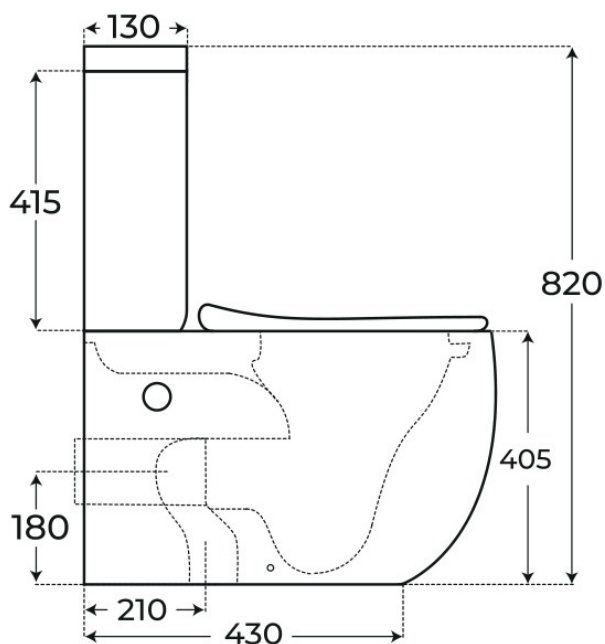

# Inodoro colours - Gales

Inodoros tanque bajo, serie Colours.  
REFERENCIAS VER  
4 variantes Tabla completa § 02

FIG. 01

INODORO COLOURS - GALES

Sistema de descarga Rimless	Salida de agua Salida Dual	Material de tapa Duroplast	Dimensiones 61.8 x 38 x 82 cm
--------------------------------	-------------------------------	-------------------------------	----------------------------------

# Especificaciones técnicas

MATERIAL	Cerámica
DIMENSIONES	61.8 x 38 x 82 cm
DISEÑO	Adosado a pared
SISTEMA DE DESCARGA	Rimless
TIPO DE DESCARGA	3 L / 4,5 L
AMORTIGUACIÓN	Con amortiguación
TIPO DE TAPA	Fácil extracción, Tapa Extrafina
SALIDA DE AGUA	Salida Dual
ENTRADA DE AGUA	Entrada ambos lados taza, Entrada base cisterna
MATERIAL DE TAPA	Duroplast

## Plano técnico

Dimensiones de instalación, puntos de acometida y salida de agua. Valores orientativos.

Los valores del plano técnico son orientativos. Consulte a su instalador antes de realizar la preinstalación.