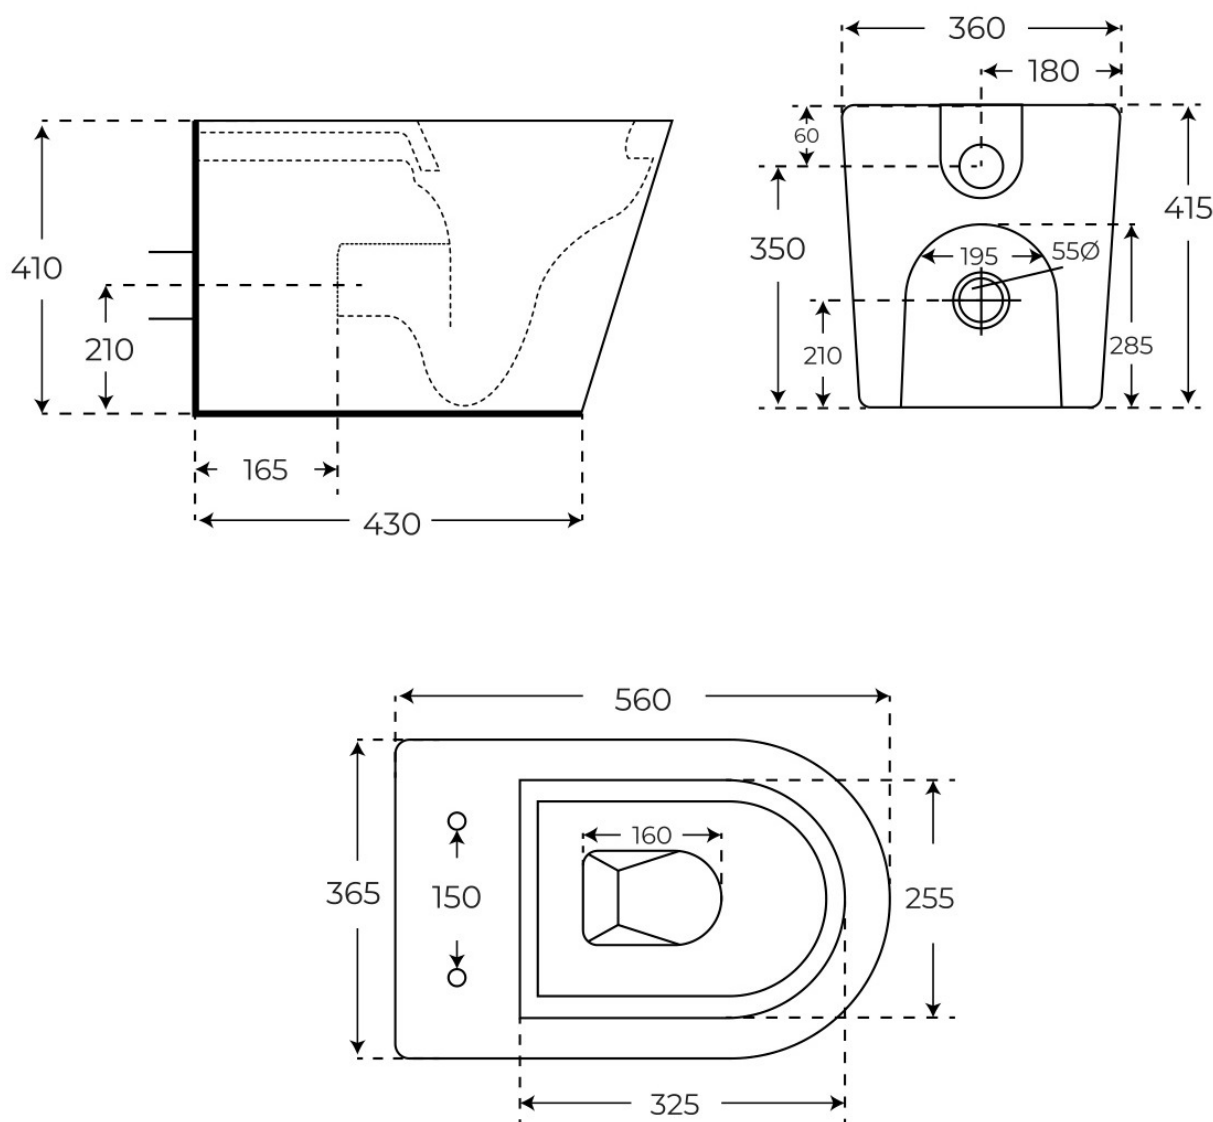

§ 03 · INODORO COMPACTO BOLONIA

Plano técnico

Dimensiones de instalación, puntos de acometida y salida de agua. Valores orientativos.

Los valores del plano técnico son orientativos. Consulte a su instalador antes de realizar la preinstalación.