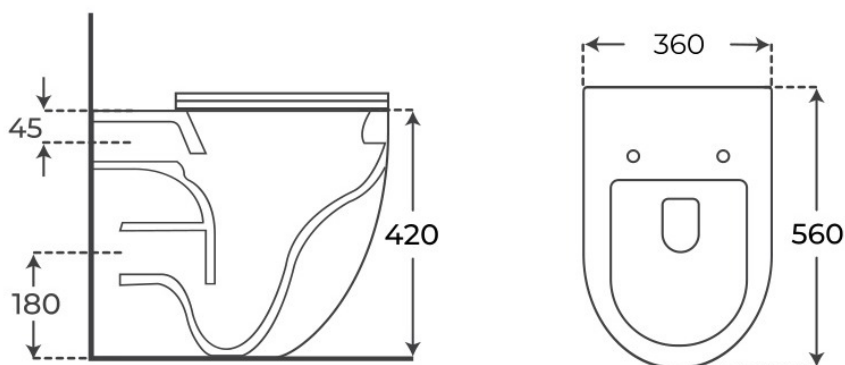

· INODOROS COMPACTOS

Inodoro compacto Elba

Inodoros compactos, serie Elba.

REFERENCIAS VER
8 variantes Tabla completa § 02

FIG. 01

INODORO COMPACTO ELBA

Sistema de descarga Rimless	Salida de agua Salida horizontal	Material de tapa Duroplast	Dimensiones 56 x 36 x 42 cm
--------------------------------	-------------------------------------	-------------------------------	--------------------------------

Ver online
www.fossilnatura.com/producto/inodoro-compacto-elba

§ 01 · INODORO COMPACTO ELBA

Especificaciones técnicas

DIMENSIONES	56 × 36 × 42 cm
SISTEMA DE DESCARGA	Rimless
ENTRADA DE AGUA	Oculto detrás
MATERIAL DE TAPA	Duroplast
TIPO DE TAPA	Tapa Extrafina
AMORTIGUACIÓN	Con amortiguación
SALIDA DE AGUA	Salida horizontal
MATERIAL	Cerámica

§ 03 · INODORO COMPACTO ELBA

Plano técnico

Dimensiones de instalación, puntos de acometida y salida de agua. Valores orientativos.

Los valores del plano técnico son orientativos. Consulte a su instalador antes de realizar la preinstalación.