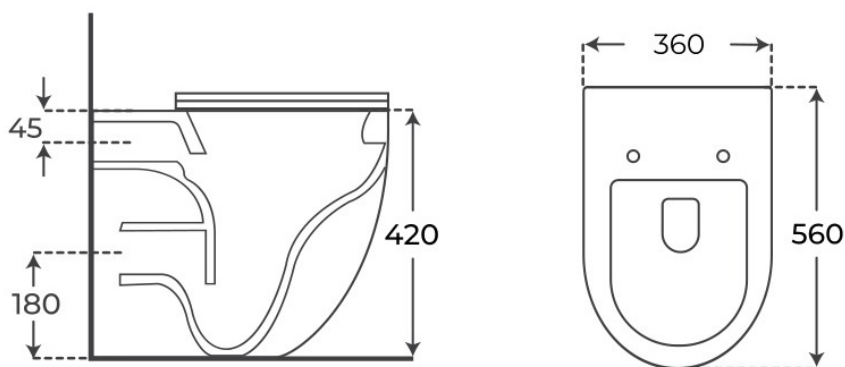

Ver online
www.fossilnatura.com/producto/inodoro-compacto-elba

§ 01 · INODORO COMPACTO ELBA

Especificaciones técnicas

DIMENSIONES

56 × 36 × 42 cm

SISTEMA DE DESCARGA

Rimless

TIPO DE TAPA

§ 03 · INODORO COMPACTO ELBA

Plano técnico

Dimensiones de instalación, puntos de acometida y salida de agua. Valores orientativos.

Los valores del plano técnico son orientativos. Consulte a su instalador antes de realizar la preinstalación.