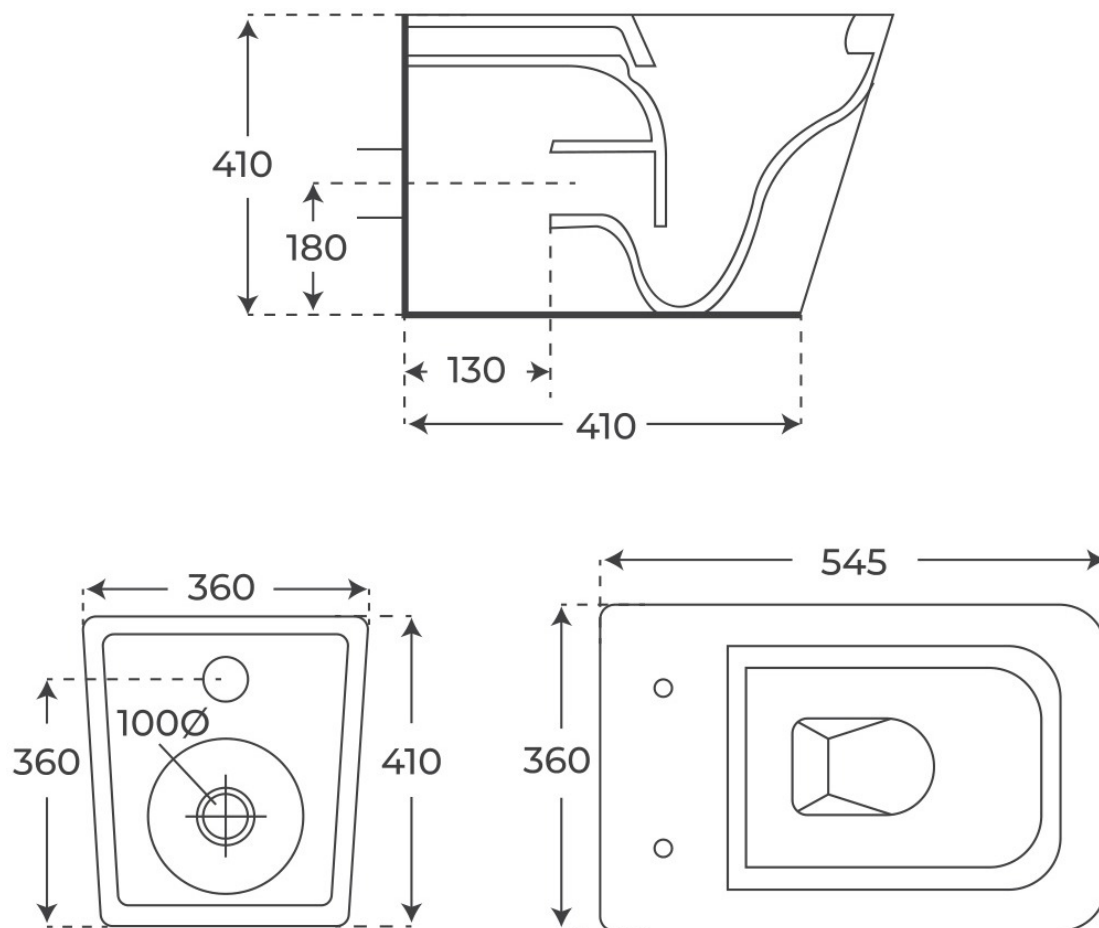

Sistema de descarga Rimless	Salida de agua Salida horizontal	Material de tapa Duroplast	Dimensiones 54.5 x 36 x 41 cm
--------------------------------	-------------------------------------	-------------------------------	----------------------------------

Ver online
www.fossilnatura.com/producto/inodoro-compacto-florencia

§ 01 · INODORO COMPACTO FLORENCIA

Especificaciones técnicas

MATERIAL	Cerámica
DIMENSIONES	54.5 × 36 × 41 cm
DISEÑO	Adosado a pared
SISTEMA DE DESCARGA	Rimless
AMORTIGUACIÓN	Con amortiguación
TIPO DE TAPA	Tapa Extrafina
SALIDA DE AGUA	Salida horizontal
ENTRADA DE AGUA	Oculto detrás
MATERIAL DE TAPA	Duroplast

§ 03 · INODORO COMPACTO FLORENCIA

Plano técnico

Dimensiones de instalación, puntos de acometida y salida de agua. Valores orientativos.

Los valores del plano técnico son orientativos. Consulte a su instalador antes de realizar la preinstalación.