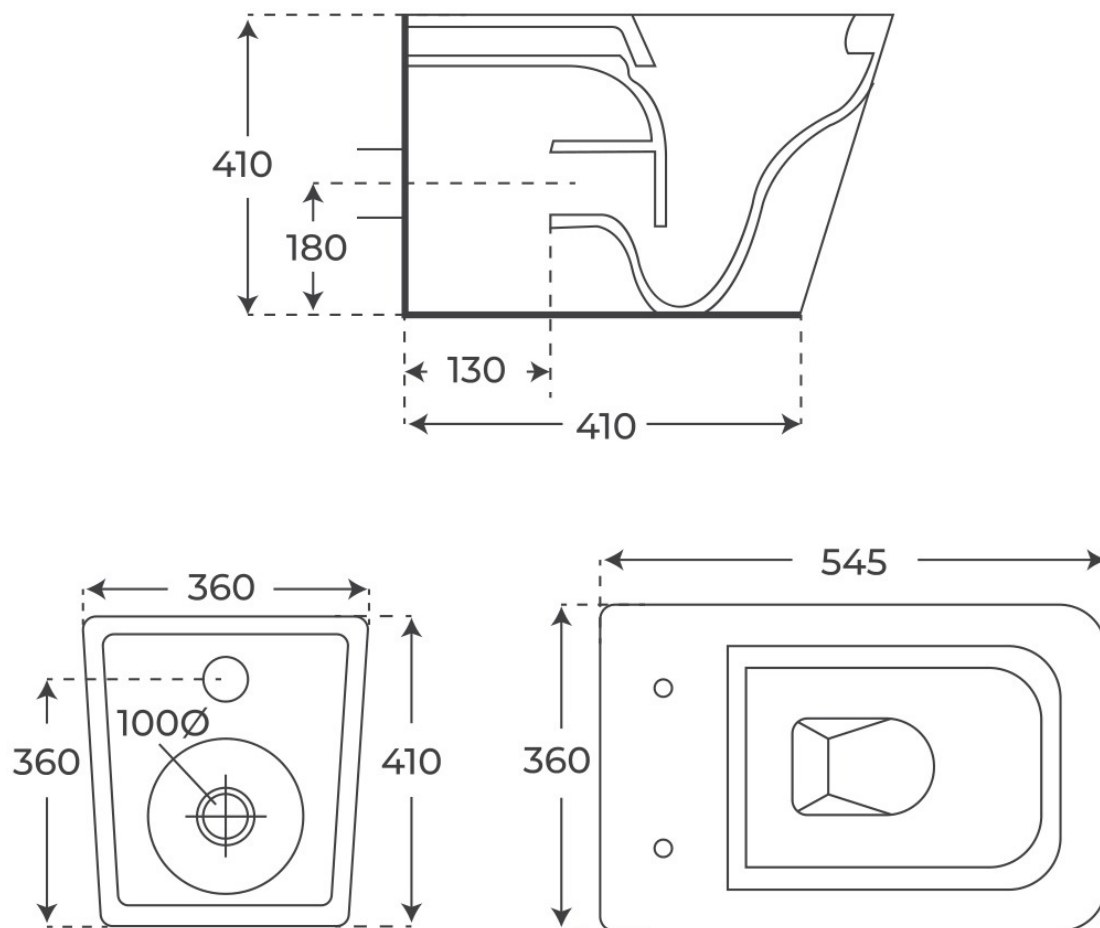

Ver online
www.fossilnatura.com/producto/inodoro-compacto-florencia

§ 01 · INODORO COMPACTO FLORENCIA

Especificaciones técnicas

MATERIAL	Cerámica
DIMENSIONES	54.5 × 36 × 41 cm
DISEÑO	Adosado a pared
SISTEMA DE DESCARGA	Rimless
AMORTIGUACIÓN	Con amortiguación
TIPO DE TAPA	Tapa Extrafina
SALIDA DE AGUA	Salida horizontal
ENTRADA DE AGUA	Oculto detrás

§ 03 · INODORO COMPACTO FLORENCIA

Plano técnico

Dimensiones de instalación, puntos de acometida y salida de agua. Valores orientativos.

Los valores del plano técnico son orientativos. Consulte a su instalador antes de realizar la preinstalación.