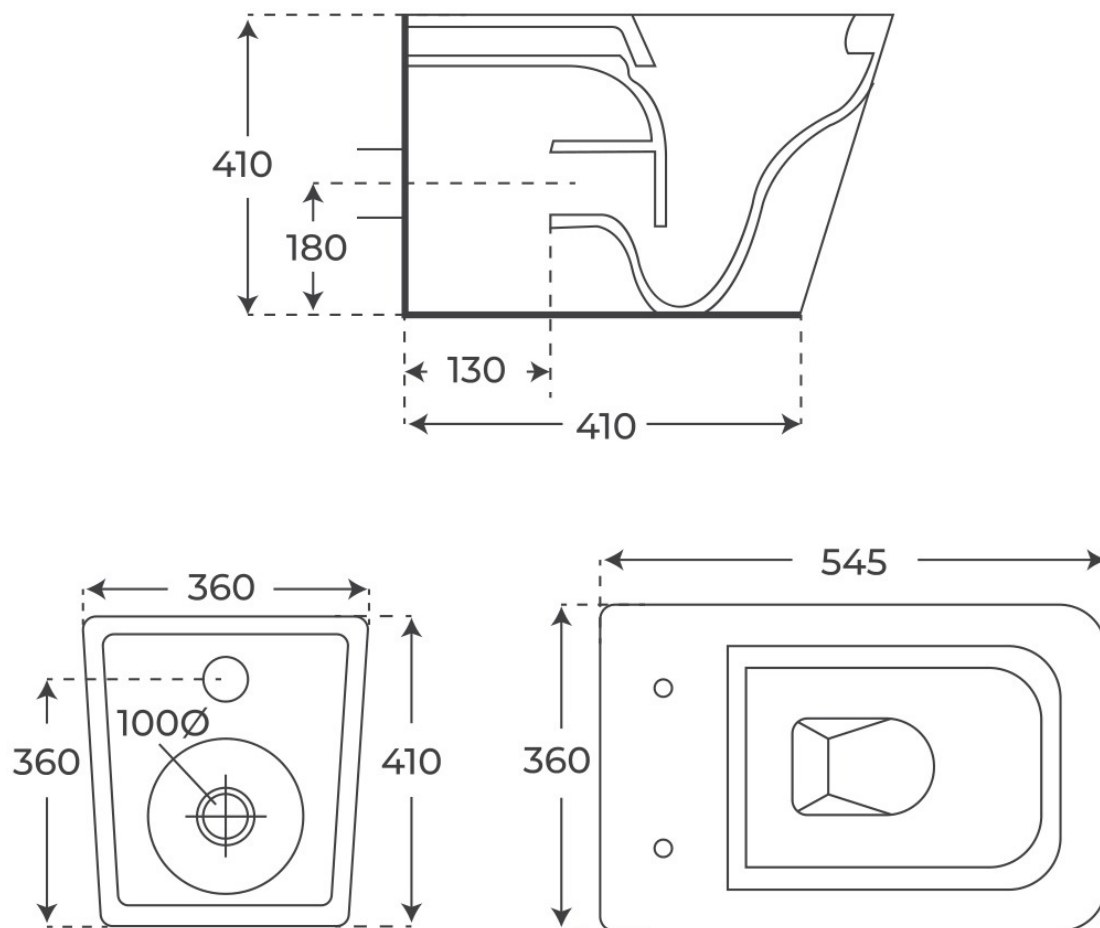

# Especificaciones técnicas

MATERIAL	Cerámica
DIMENSIONES	54.5 × 36 × 41 cm
DISEÑO	Adosado a pared
SISTEMA DE DESCARGA	Rimless
AMORTIGUACIÓN	Con amortiguación
TIPO DE TAPA	Tapa Extrafina
SALIDA DE AGUA	Salida horizontal
ENTRADA DE AGUA	Oculto detrás
MATERIAL DE TAPA	Duroplast

## Plano técnico

Dimensiones de instalación, puntos de acometida y salida de agua. Valores orientativos.

Los valores del plano técnico son orientativos. Consulte a su instalador antes de realizar la preinstalación.