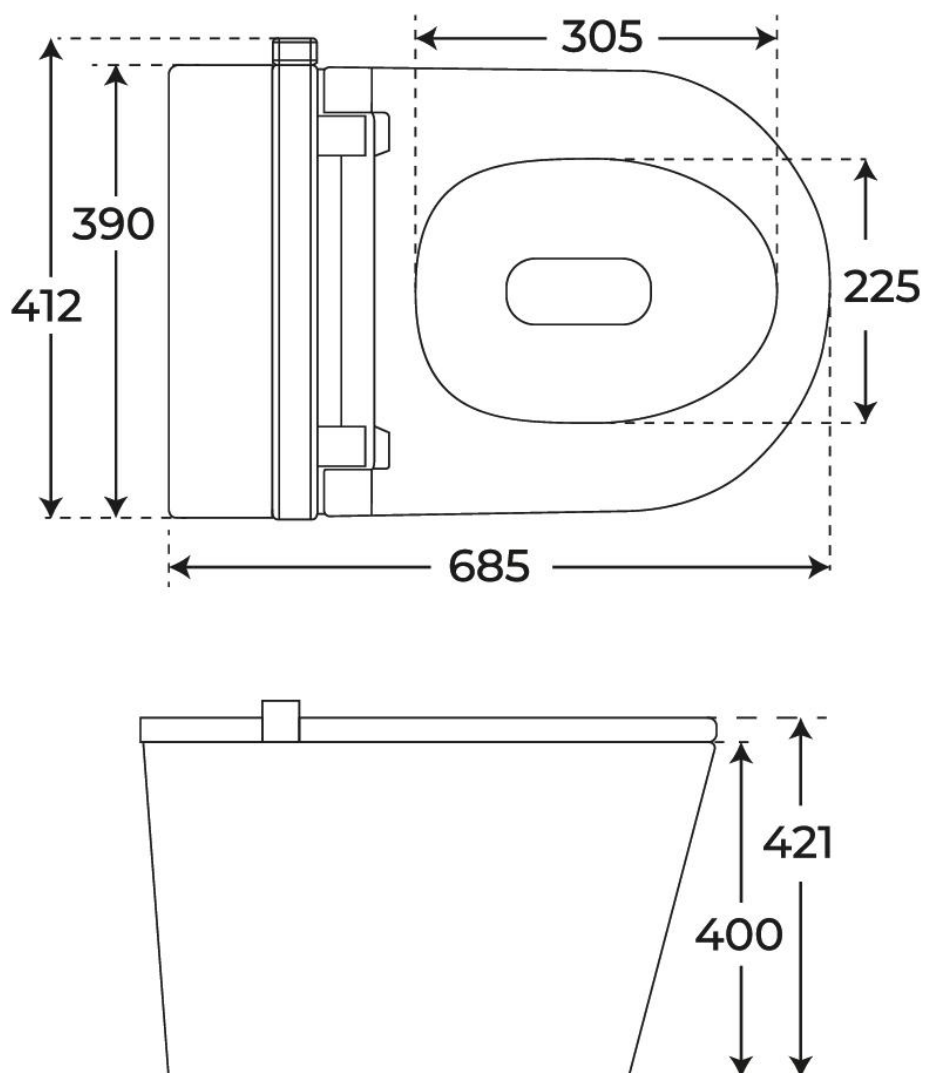

# Especificaciones *técnicas*

MATERIAL	Cerámica
DIMENSIONES	68.5 × 42.1 × 39 cm
DISEÑO	Adosado a pared
SISTEMA DE DESCARGA	All-in: Sin Cisterna
AMORTIGUACIÓN	Con amortiguación
SALIDA DE AGUA	Salida Vertical
ENTRADA DE AGUA	Oculto detrás
MATERIAL DE TAPA	ABS Blanco brillo

## Plano técnico

Dimensiones de instalación, puntos de acometida y salida de agua. Valores orientativos.

Los valores del plano técnico son orientativos. Consulte a su instalador antes de realizar la preinstalación.