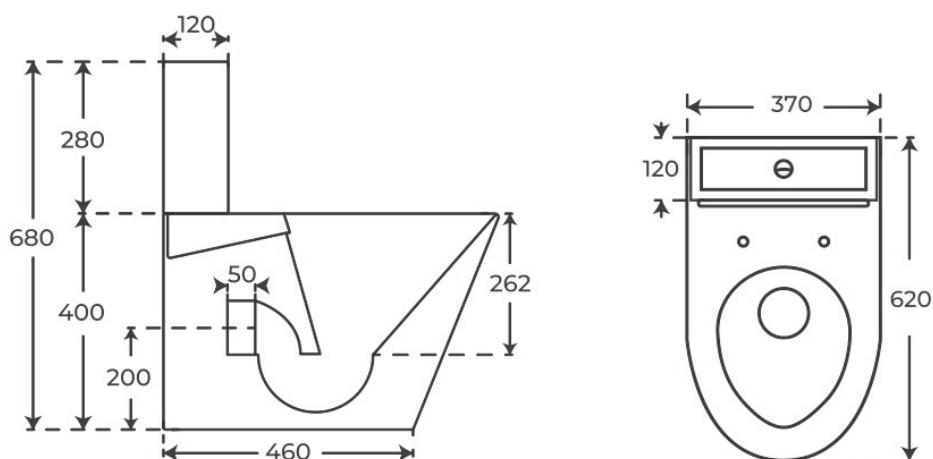

Ver online
www.fossilnatura.com/producto/inodoro-compacto-neus

§ 01 · INODORO COMPACTO NEUS

Especificaciones *técnicas*

| | |
|----------------|-------------------|
| MATERIAL | Acero inoxidable |
| DIMENSIONES | 58 × 37 × 40 cm |
| DISEÑO | Adosado a pared |
| SALIDA DE AGUA | Salida horizontal |

§ 02 · REFERENCIAS

Variantes *disponibles*

| ACABADO | SALIDA DE AGUA | SKU | EAN |
|--------------------------------|-------------------|-------|---------------|
| Cromado mate - Interior brillo | Salida horizontal | 05357 | 8435479753577 |
| Negro mate - Interior mate | Salida horizontal | 05358 | 8435479753584 |

§ 03 · INODORO COMPACTO NEUS

Plano técnico

Dimensiones de instalación, puntos de acometida y salida de agua. Valores orientativos.

Los valores del plano técnico son orientativos. Consulte a su instalador antes de realizar la preinstalación.