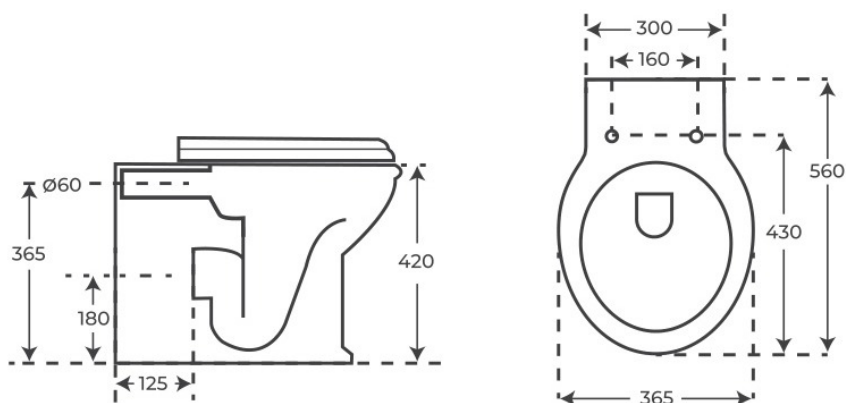

· INODOROS COMPACTOS

Inodoro compacto Olimpia

Inodoros compactos, serie Olimpia.
REFERENCIAS VER
2 variantes Tabla completa § 02

FIG. 01

INODORO COMPACTO OLIMPIA

Acabados —	Material Cerámica	Tipo de mueble —	Dimensiones 56 x 36.5 x 42 cm
---------------	----------------------	---------------------	----------------------------------

Ver online
www.fossilnatura.com/producto/inodoro-compacto-olimpia

§ 01 · INODORO COMPACTO OLIMPIA

Especificaciones técnicas

MATERIAL	Cerámica
DIMENSIONES	56 × 36.5 × 42 cm
DISEÑO	Adosado a pared
SISTEMA DE DESCARGA	Rimless
TIPO DE DESCARGA	3 L / 4,5 L
SALIDA DE AGUA	Salida Dual
ENTRADA DE AGUA	Entrada base cisterna

§ 02 · REFERENCIAS

Variantes disponibles

MATERIAL DE TAPA	SALIDA DE AGUA	SKU	EAN
ABS Blanco brillo	Salida Dual	06480	8435479764801
Madera cerezo	Salida Dual	06481	8435479764818

§ 03 · INODORO COMPACTO OLIMPIA

Plano técnico

Dimensiones de instalación, puntos de acometida y salida de agua. Valores orientativos.

Los valores del plano técnico son orientativos. Consulte a su instalador antes de realizar la preinstalación.