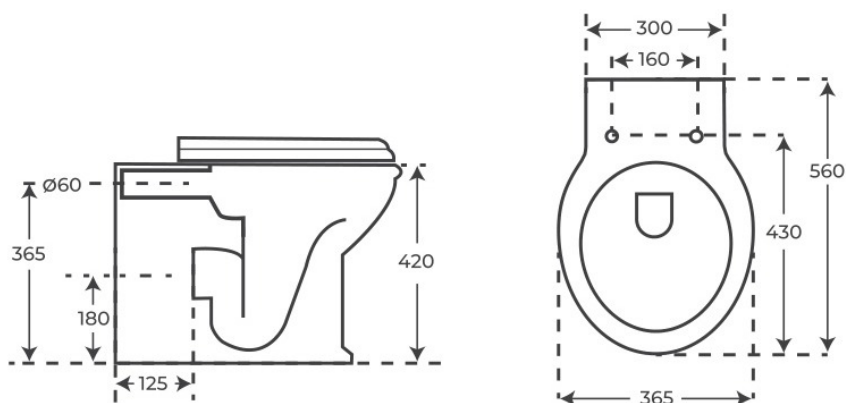

# Inodoro compacto Olimpia

*Inodoros compactos, serie Olimpia.*

REFERENCIAS

VER

2 variantes Tabla completa § 02

FIG. 01

INODORO COMPACTO OLIMPIA

Sistema de descarga Rimless	Salida de agua Salida horizontal	Material de tapa DM/ABS	Dimensiones 56 x 36.5 x 42 cm
--------------------------------	-------------------------------------	----------------------------	----------------------------------

# Especificaciones técnicas

MATERIAL	Cerámica
DIMENSIONES	56 × 36.5 × 42 cm
DISEÑO	Adosado a pared
SISTEMA DE DESCARGA	Rimless
TIPO DE DESCARGA	3 L / 4,5 L
SALIDA DE AGUA	Salida horizontal
ENTRADA DE AGUA	Oculto detrás
MATERIAL DE TAPA	DM/ABS

## Variantes disponibles

MATERIAL DE TAPA	SKU	EAN
ABS Blanco brillo	06480	8435479764801
Madera cerezo	06481	8435479764818

§ · DOCUMENTACIÓN ADJUNTA

Inodoro-compacto-Olimpia

[https://www.fossilnatura.com/admin/uploads/adjuntos/inodoro-compacto-olimpia\\_modelo-3d-bim\\_priv.obj](https://www.fossilnatura.com/admin/uploads/adjuntos/inodoro-compacto-olimpia_modelo-3d-bim_priv.obj)

## Plano técnico

Dimensiones de instalación, puntos de acometida y salida de agua. Valores orientativos.

Los valores del plano técnico son orientativos. Consulte a su instalador antes de realizar la preinstalación.