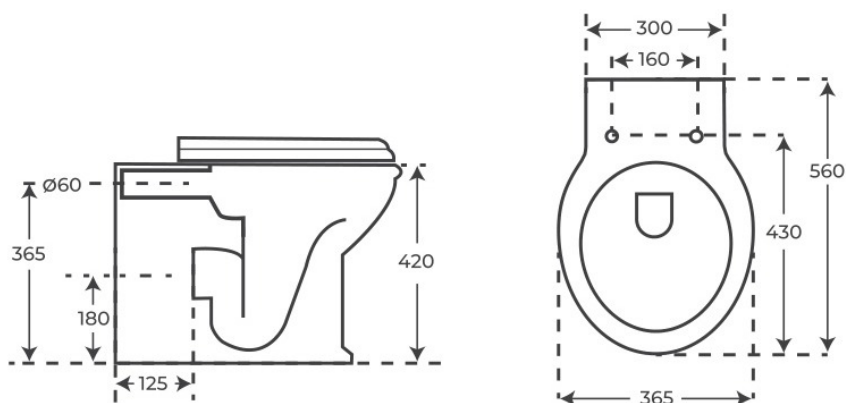

· INODOROS COMPACTOS

Inodoro compacto Olimpia

Inodoros compactos, serie Olimpia.

REFERENCIAS

VER
2 variantes Tabla completa § 02

FIG. 01

INODORO COMPACTO OLIMPIA

Sistema de descarga Rimless	Salida de agua Salida horizontal	Material de tapa DM/ABS	Dimensiones 56 x 36.5 x 42 cm
--------------------------------	-------------------------------------	----------------------------	----------------------------------

Ver online
www.fossilnatura.com/producto/inodoro-compacto-olimpia

§ 01 · INODORO COMPACTO OLIMPIA

Especificaciones técnicas

MATERIAL	Cerámica
DIMENSIONES	56 × 36.5 × 42 cm
DISEÑO	Adosado a pared
SISTEMA DE DESCARGA	Rimless
TIPO DE DESCARGA	3 L / 4,5 L
SALIDA DE AGUA	Salida horizontal
ENTRADA DE AGUA	Oculto detrás
MATERIAL DE TAPA	DM/ABS

§ 02 · REFERENCIAS

Variantes disponibles

MATERIAL DE TAPA	SKU	EAN
ABS Blanco brillo	06480	8435479764801
Madera cerezo	06481	8435479764818

§ · DOCUMENTACIÓN ADJUNTA

Inodoro-compacto-Olimpia

https://www.fossilnatura.com/admin/uploads/adjuntos/inodoro-compacto-olimpia_modelo-3d-bim_priv.obj

§ 03 · INODORO COMPACTO OLIMPIA

Plano técnico

Dimensiones de instalación, puntos de acometida y salida de agua. Valores orientativos.

Los valores del plano técnico son orientativos. Consulte a su instalador antes de realizar la preinstalación.