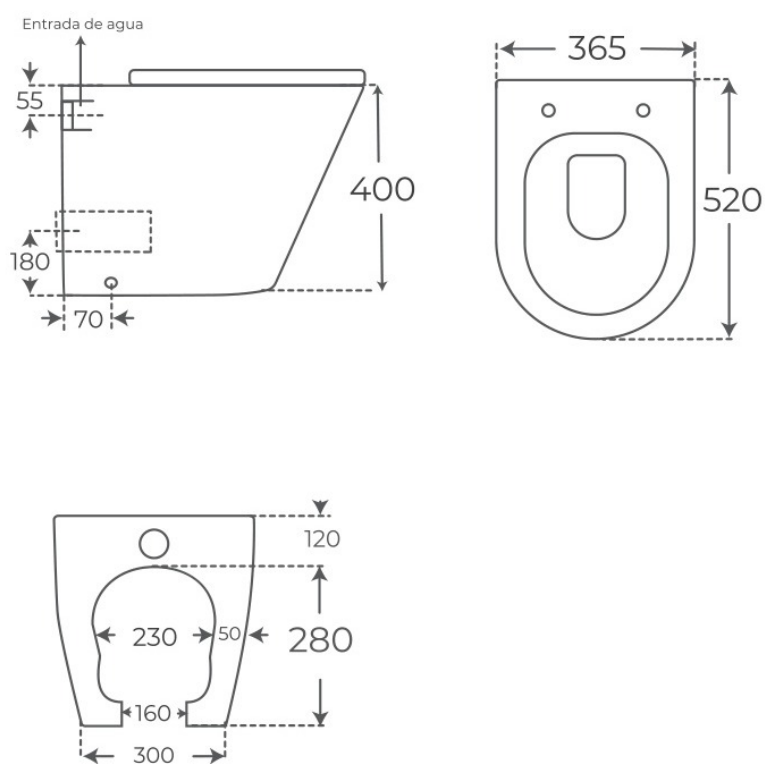

# Inodoro compacto Venecia

*Inodoros compactos, serie Venecia.*

REFERENCIA EAN  
06610 8435479739953

FIG. 01

INODORO COMPACTO VENECIA

Acabados —	Material Cerámica	Tipo de mueble —	Dimensiones 52 x 36.5 x 40 cm
---------------	----------------------	---------------------	----------------------------------

# Especificaciones *técnicas*

MATERIAL	Cerámica
DIMENSIONES	52 × 36.5 × 40 cm
PESO	43
DISEÑO	Adosado a pared
SISTEMA DE DESCARGA	Rimless
AMORTIGUACIÓN	Con amortiguación
TIPO DE TAPA	Fácil extracción, Tapa envolvente
SALIDA DE AGUA	Salida horizontal
ENTRADA DE AGUA	Oculto detrás

# Plano técnico

Dimensiones de instalación, puntos de acometida y salida de agua. Valores orientativos.

Los valores del plano técnico son orientativos. Consulte a su instalador antes de realizar la preinstalación.