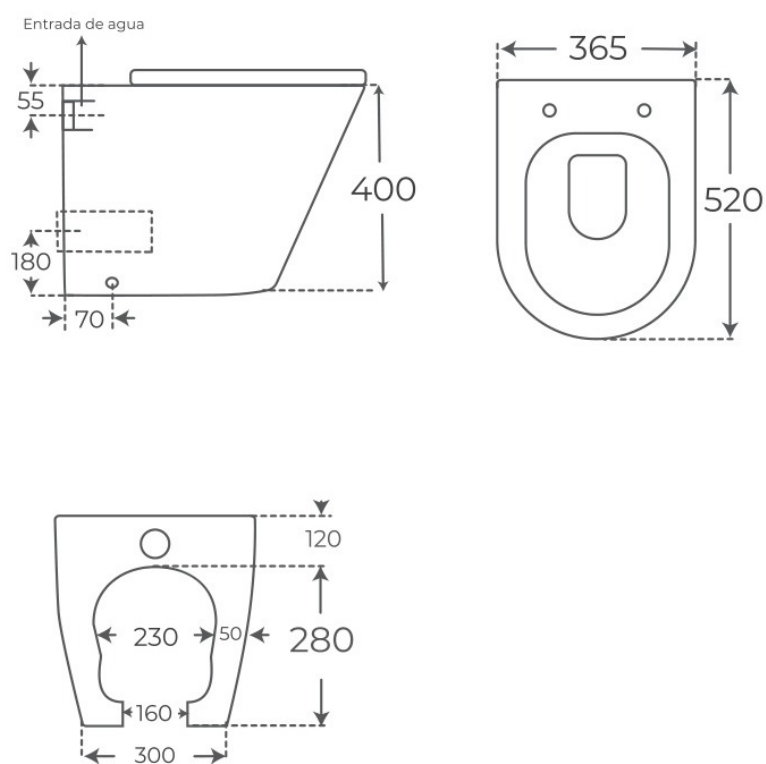

· INODOROS COMPACTOS

Inodoro compacto Venecia

Inodoros compactos, serie Venecia.

REFERENCIA EAN
00734 8435479707372

FIG. 01

INODORO COMPACTO VENECIA

Sistema de descarga Rimless	Salida de agua Salida horizontal	Material de tapa Duroplast	Dimensiones 52 x 36.5 x 38 cm
--------------------------------	-------------------------------------	-------------------------------	----------------------------------

S 01 · INODORO COMPACTO VENECIA

Especificaciones *técnicas*

MATERIAL	Cerámica
DIMENSIONES	52 × 36.5 × 38 cm
DISEÑO	Adosado a pared
SISTEMA DE DESCARGA	Rimless
AMORTIGUACIÓN	Con amortiguación
TIPO DE TAPA	Fácil extracción, Tapa envolvente
SALIDA DE AGUA	Salida horizontal
ENTRADA DE AGUA	Oculto detrás
MATERIAL DE TAPA	Duroplast

§ 03 · INODORO COMPACTO VENECIA

Plano técnico

Dimensiones de instalación, puntos de acometida y salida de agua. Valores orientativos.

Los valores del plano técnico son orientativos. Consulte a su instalador antes de realizar la preinstalación.