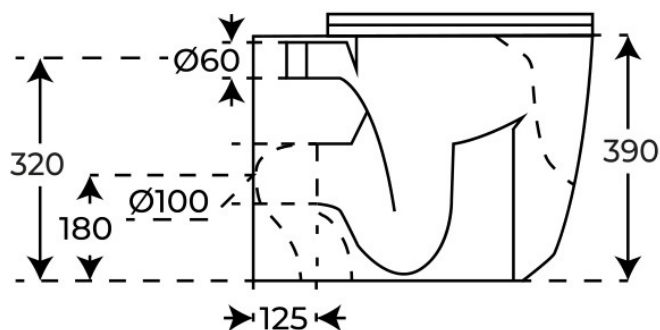

# Especificaciones técnicas

MATERIAL	Cerámica
DIMENSIONES	57 × 37 × 41.5 cm
DISEÑO	Adosado a pared
SISTEMA DE DESCARGA	Whirlflush
AMORTIGUACIÓN	Con amortiguación
TIPO DE TAPA	Fácil extracción, Tapa Extrafina
SALIDA DE AGUA	Salida horizontal
ENTRADA DE AGUA	Oculto detrás
MATERIAL DE TAPA	Duroplast

## Plano técnico

Dimensiones de instalación, puntos de acometida y salida de agua. Valores orientativos.

Los valores del plano técnico son orientativos. Consulte a su instalador antes de realizar la preinstalación.