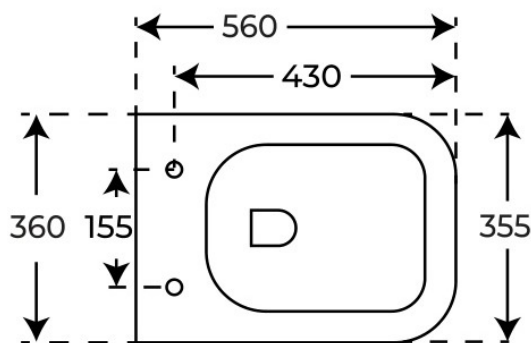

· INODOROS COMPACTOS

Inodoro compacto Zen

Inodoros compactos, serie Zen.
REFERENCIAS VER
3 variantes Tabla completa § 02

FIG. 01

INODORO COMPACTO ZEN

Acabados —	Material Cerámica	Tipo de mueble —	Dimensiones 57 x 37 x 41.5 cm
---------------	----------------------	---------------------	----------------------------------

Ver online
www.fossilnatura.com/producto/inodoro-compacto-zen

§ 01 · INODORO COMPACTO ZEN

Especificaciones técnicas

MATERIAL	Cerámica
DIMENSIONES	57 × 37 × 41.5 cm
DISEÑO	Adosado a pared
SISTEMA DE DESCARGA	Whirlflush
AMORTIGUACIÓN	Con amortiguación
TIPO DE TAPA	Fácil extracción, Tapa Extrafina
SALIDA DE AGUA	Salida horizontal
ENTRADA DE AGUA	Oculto detrás

§ 02 · REFERENCIAS

Variantes disponibles

ACABADO	SALIDA DE AGUA	SKU	EAN
Negro	Salida horizontal	05144	8435479751443
Blanco	Salida horizontal	05124	8435479751245
Blanco	Salida horizontal	05099	8435479750996

§ 03 · INODORO COMPACTO ZEN

Plano técnico

Dimensiones de instalación, puntos de acometida y salida de agua. Valores orientativos.

Los valores del plano técnico son orientativos. Consulte a su instalador antes de realizar la preinstalación.