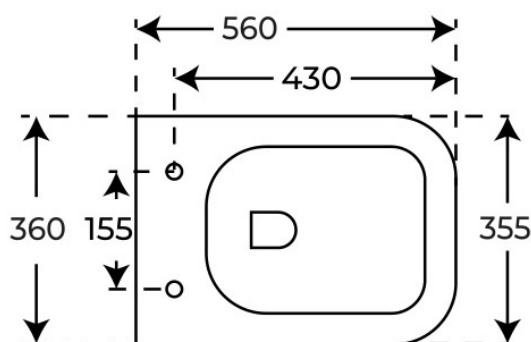

# Especificaciones técnicas

MATERIAL	Cerámica
DIMENSIONES	57 × 37 × 41.5 cm
DISEÑO	Adosado a pared
SISTEMA DE DESCARGA	Whirlflush
AMORTIGUACIÓN	Con amortiguación
TIPO DE TAPA	Fácil extracción, Tapa Extrafina
SALIDA DE AGUA	Salida horizontal
ENTRADA DE AGUA	Oculto detrás
MATERIAL DE TAPA	Duroplast

## Variantes disponibles

COLOR	ACABADO	SKU	EAN
Negro	Mate	05144	8435479751443
Blanco	Mate	05124	8435479751245
Blanco	Brillo	05099	8435479750996

§ · DOCUMENTACIÓN ADJUNTA

Compacto-Zen

[https://www.fossilnatura.com/admin/uploads/adjuntos/inodoro-compacto-zen\\_modelo-3d-bim\\_priv.obj](https://www.fossilnatura.com/admin/uploads/adjuntos/inodoro-compacto-zen_modelo-3d-bim_priv.obj)

## Plano técnico

Dimensiones de instalación, puntos de acometida y salida de agua. Valores orientativos.

Los valores del plano técnico son orientativos. Consulte a su instalador antes de realizar la preinstalación.