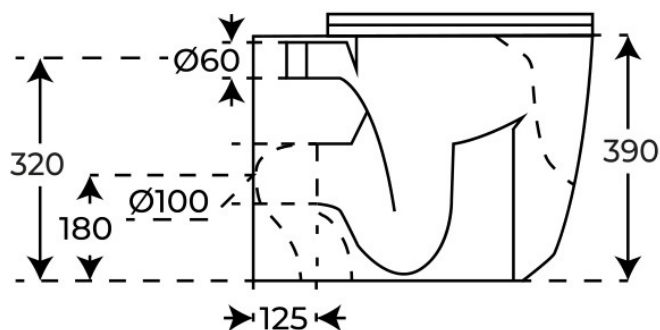

§ 03 · INODORO COMPACTO ZEN

Plano técnico

Dimensiones de instalación, puntos de acometida y salida de agua. Valores orientativos.

Los valores del plano técnico son orientativos. Consulte a su instalador antes de realizar la preinstalación.