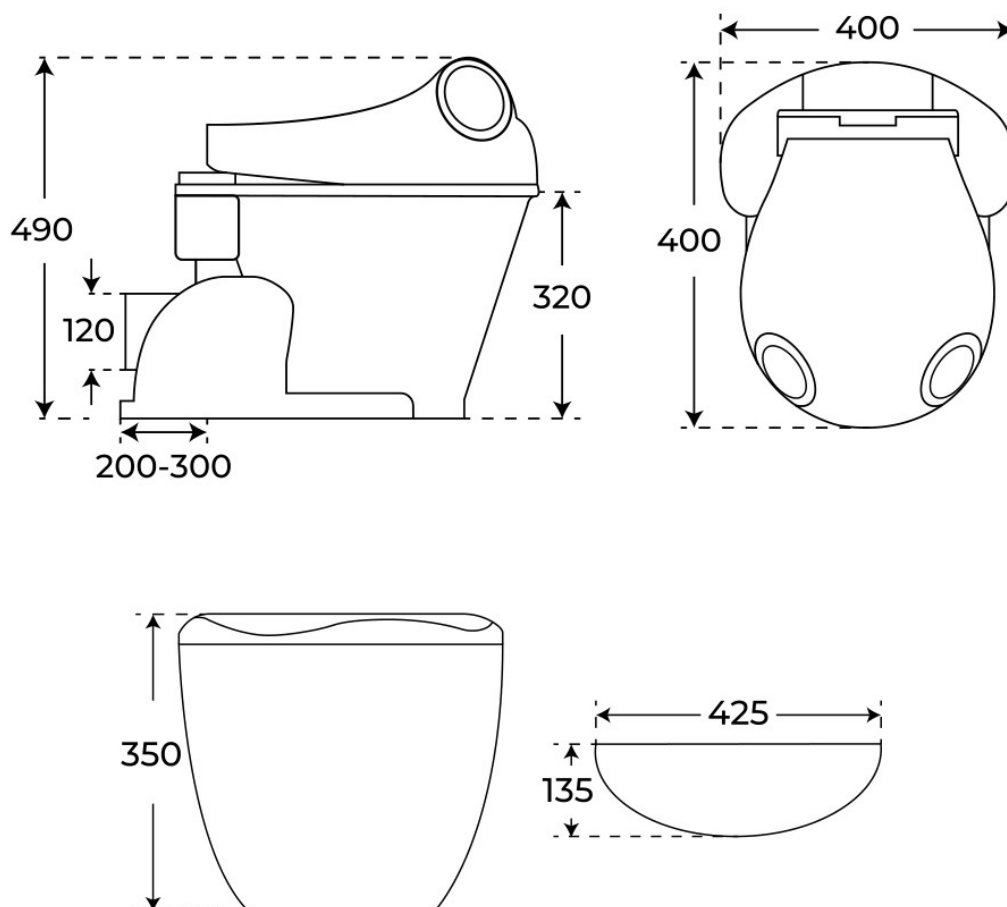

· INODOROS TANQUE ALTO

Inodoro Froggy

Inodoros tanque alto, serie Froggy.

REFERENCIA EAN
06445 8435479764450

FIG. 01

INODORO FROGGY

<p>Acabados —</p>	<p>Material Cerámica</p>	<p>Tipo de mueble —</p>
-----------------------	------------------------------	-----------------------------

Ver online
www.fossilnatura.com/producto/inodoro-froggy

S 01 · INODORO FROGGY

Especificaciones *técnicas*

MATERIAL	Cerámica
DISEÑO	Clásico
AMORTIGUACIÓN	Con amortiguación
TIPO DE TAPA	Fácil extracción, Tapa envolvente
SALIDA DE AGUA	Salida Vertical
ENTRADA DE AGUA	Entrada base cisterna, Entrada vista detrás

§ 03 · INODORO FROGGY

Plano técnico

Dimensiones de instalación, puntos de acometida y salida de agua. Valores orientativos.

Los valores del plano técnico son orientativos. Consulte a su instalador antes de realizar la preinstalación.