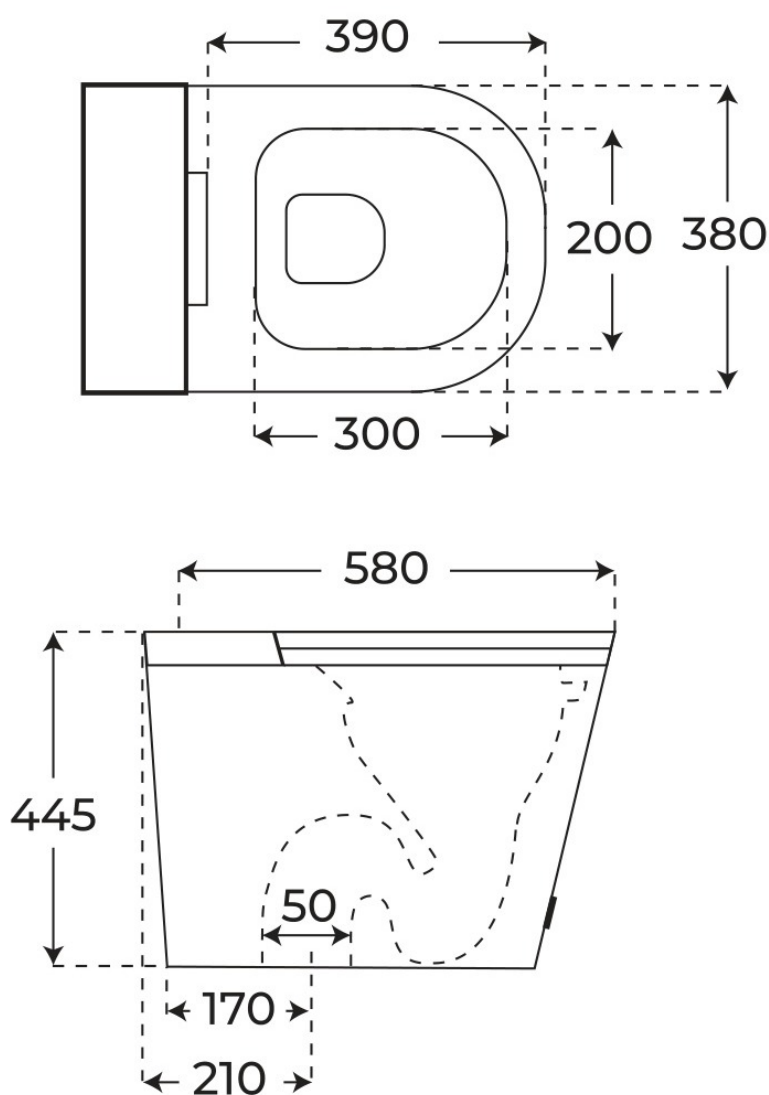

INODORO INTELIGENTE AQUILA

Sistema de descarga All-in: Sin Cisterna	Salida de agua Salida Vertical	Material de tapa ABS Blanco brillo	Dimensiones 58 x 38 x 44.5 cm
---	-----------------------------------	---------------------------------------	----------------------------------

Ver online
www.fossilnatura.com/producto/inodoro-inteligente-aquila

§ 01 · INODORO INTELIGENTE AQUILA

Especificaciones técnicas

MATERIAL	Cerámica
DIMENSIONES	58 × 38 × 44.5 cm
DISEÑO	Adosado a pared
SISTEMA DE DESCARGA	All-in: Sin Cisterna
AMORTIGUACIÓN	Con amortiguación
SALIDA DE AGUA	Salida Vertical
ENTRADA DE AGUA	Oculto detrás
MATERIAL DE TAPA	ABS Blanco brillo

§ 03 · INODORO INTELIGENTE AQUILA

Plano técnico

Dimensiones de instalación, puntos de acometida y salida de agua. Valores orientativos.

Los valores del plano técnico son orientativos. Consulte a su instalador antes de realizar la preinstalación.