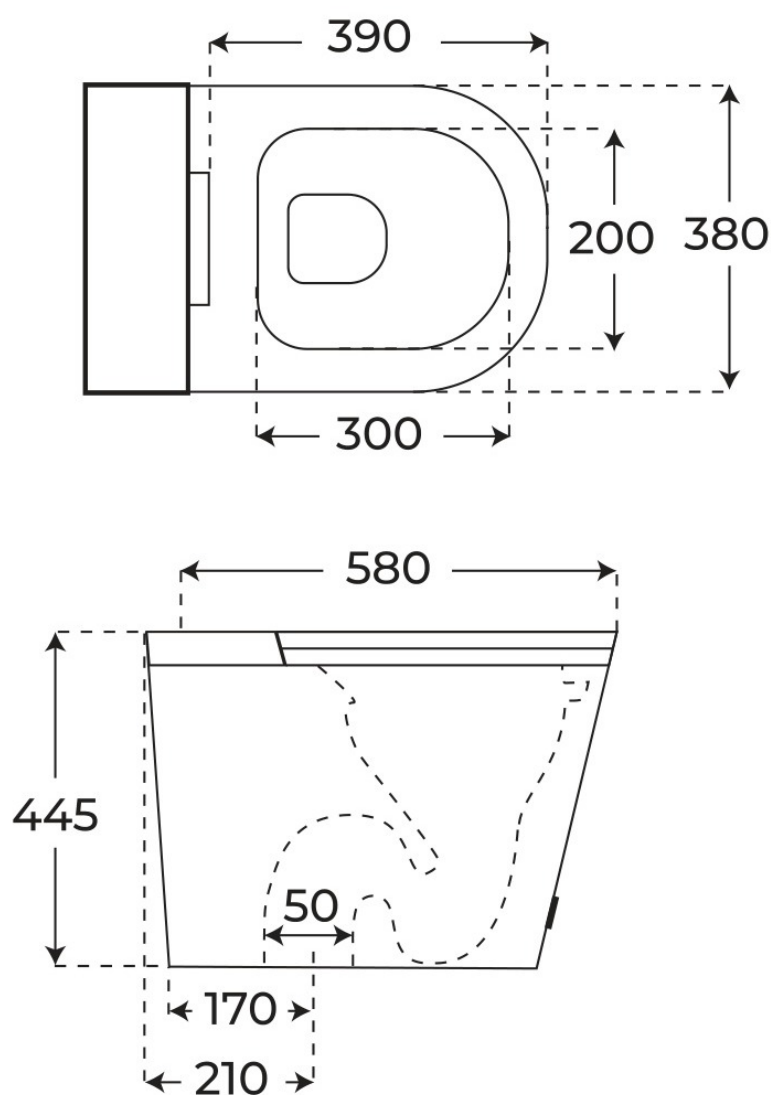

· INODOROS COMPACTOS

Inodoro inteligente Aquila

Inodoros compactos, serie Smart Toilets.

FIG. 01

INODORO INTELIGENTE AQUILA

Acabados —	Material Cerámica	Tipo de mueble —	Dimensiones 59.5 x 37 x 35.4 cm
---------------	----------------------	---------------------	------------------------------------

S 01 · INODORO INTELIGENTE AQUILA

Especificaciones *técnicas*

MATERIAL	Cerámica
DIMENSIONES	59.5 × 37 × 35.4 cm
DISEÑO	Adosado a pared
SISTEMA DE DESCARGA	No-Tank
AMORTIGUACIÓN	Con amortiguación
SALIDA DE AGUA	Salida Vertical
ENTRADA DE AGUA	Oculto detrás

§ 03 · INODORO INTELIGENTE AQUILA

Plano técnico

Dimensiones de instalación, puntos de acometida y salida de agua. Valores orientativos.

Los valores del plano técnico son orientativos. Consulte a su instalador antes de realizar la preinstalación.