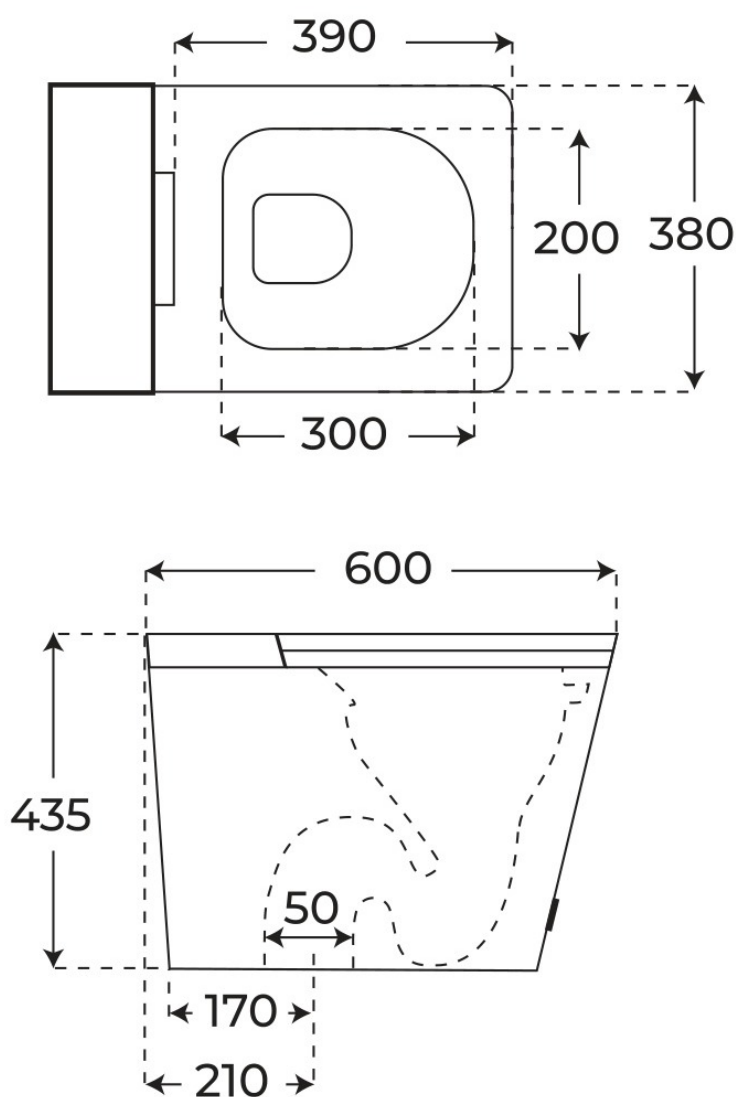

Ver online
www.fossilnatura.com/producto/inodoro-inteligente-orion

§ 01 · INODORO INTELIGENTE ORIÓN

Especificaciones *técnicas*

MATERIAL	Cerámica
DIMENSIONES	60 × 43.5 × 38 cm
DISEÑO	Adosado a pared
SISTEMA DE DESCARGA	All-in: Sin Cisterna
AMORTIGUACIÓN	Con amortiguación
SALIDA DE AGUA	Salida Vertical
ENTRADA DE AGUA	Oculto detrás
MATERIAL DE TAPA	ABS Blanco brillo

§ 03 · INODORO INTELIGENTE ORIÓN

Plano técnico

Dimensiones de instalación, puntos de acometida y salida de agua. Valores orientativos.

Los valores del plano técnico son orientativos. Consulte a su instalador antes de realizar la preinstalación.