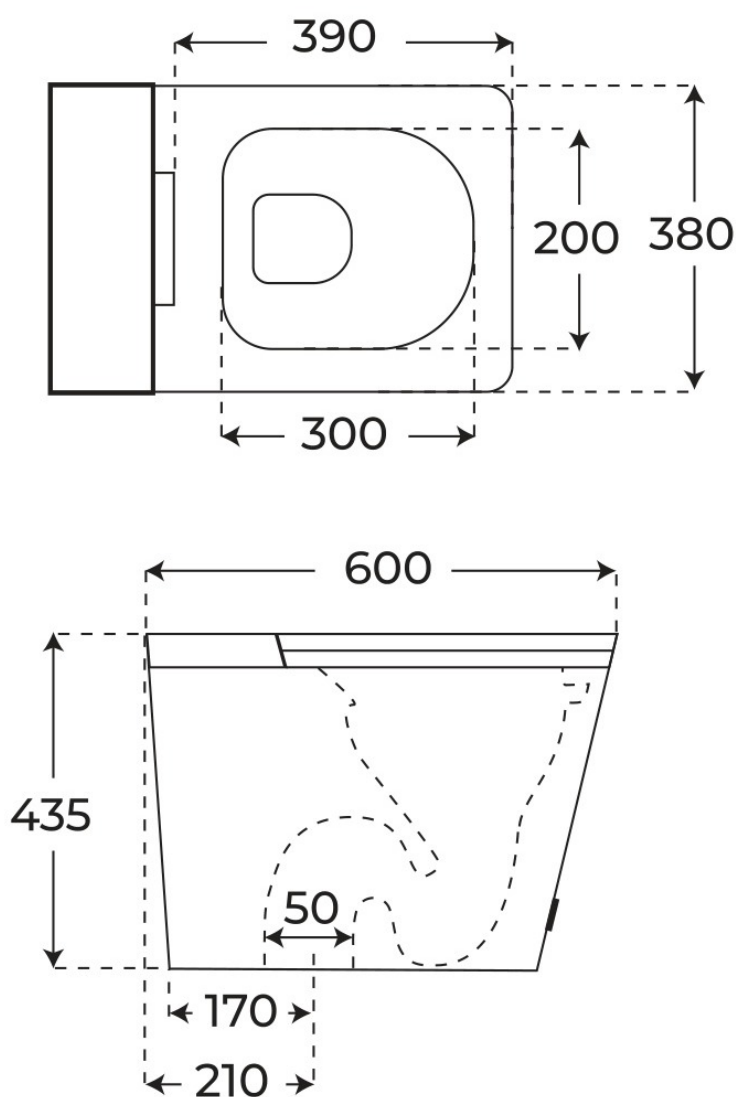

INODORO INTELIGENTE ORIÓN

Acabados —	Material Cerámica	Tipo de mueble —	Dimensiones 60 x 39 x 38 cm
---------------	----------------------	---------------------	--------------------------------

Las imágenes son ilustrativas y pueden presentar ligeras variaciones en color y detalles respecto al producto real. Esto puede deberse a distintas configuraciones de pantalla o procesos de impresión.

Ver online
www.fossilnatura.com/producto/inodoro-inteligente-orion

§ 01 · INODORO INTELIGENTE ORIÓN

Especificaciones *técnicas*

MATERIAL	Cerámica
DIMENSIONES	60 × 39 × 38 cm
DISEÑO	Adosado a pared
SISTEMA DE DESCARGA	No-Tank
AMORTIGUACIÓN	Con amortiguación
SALIDA DE AGUA	Salida Vertical
ENTRADA DE AGUA	Oculto detrás

§ 02 · REFERENCIAS

Variantes *disponibles*

COLOR	ACABADO	SALIDA DE AGUA	SKU	EAN
Blanco	—	—	03843	8435479738437
Negro	—	—	03842	8435479738420
Blanco	—	—	03845	8435479738451
Negro	—	—	03844	8435479738444

§ 03 · INODORO INTELIGENTE ORIÓN

Plano técnico

Dimensiones de instalación, puntos de acometida y salida de agua. Valores orientativos.

Los valores del plano técnico son orientativos. Consulte a su instalador antes de realizar la preinstalación.