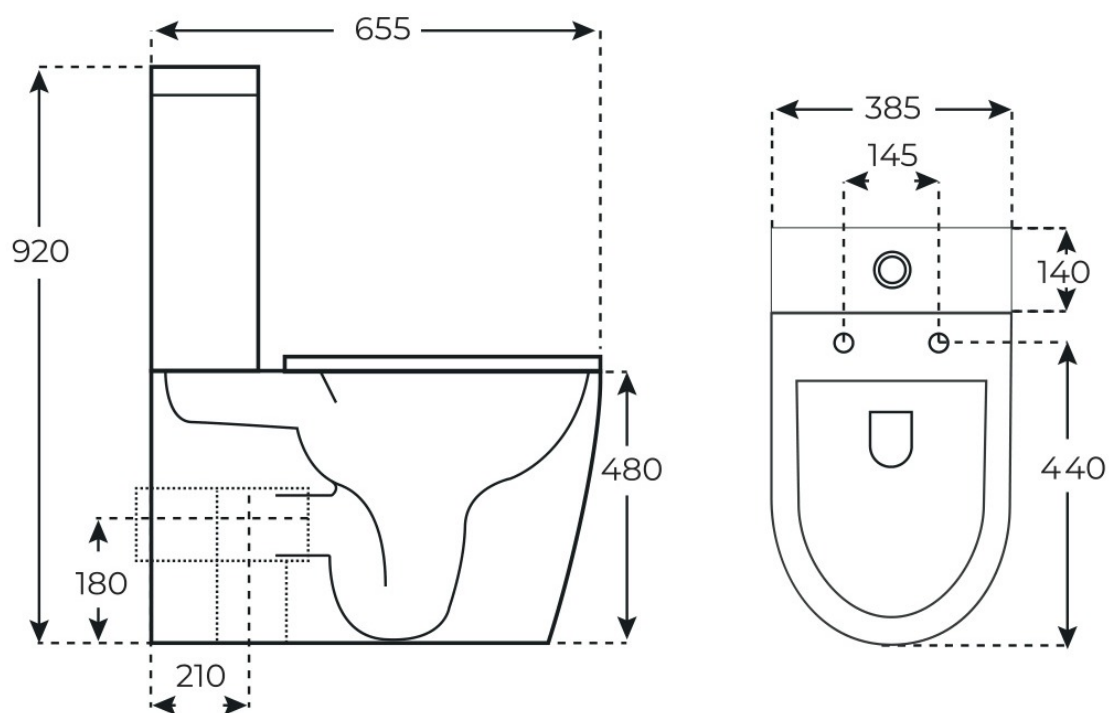

· INODOROS TANQUE BAJO

Inodoro Jena PMR

Inodoros tanque bajo, serie Jena.

REFERENCIA
03744

EAN
8435479737447

FIG. 01

INODORO JENA PMR

Acabados —	Material Cerámica	Tipo de mueble —	Dimensiones 65.5 x 38.5 x 92 cm
---------------	----------------------	---------------------	------------------------------------

Ver online
www.fossilnatura.com/producto/inodoro-jena-pmr

§ 01 · INODORO JENA PMR

Especificaciones *técnicas*

MATERIAL	Cerámica
DIMENSIONES	65.5 × 38.5 × 92 cm
DISEÑO	Adosado a pared
SISTEMA DE DESCARGA	Rimless
TIPO DE DESCARGA	3 L / 4,5 L
AMORTIGUACIÓN	Con amortiguación
TIPO DE TAPA	Fácil extracción, Tapa Extrafina
SALIDA DE AGUA	Salida Dual
ENTRADA DE AGUA	Entrada base cisterna

§ 03 · INODORO JENA PMR

Plano técnico

Dimensiones de instalación, puntos de acometida y salida de agua. Valores orientativos.

Los valores del plano técnico son orientativos. Consulte a su instalador antes de realizar la preinstalación.