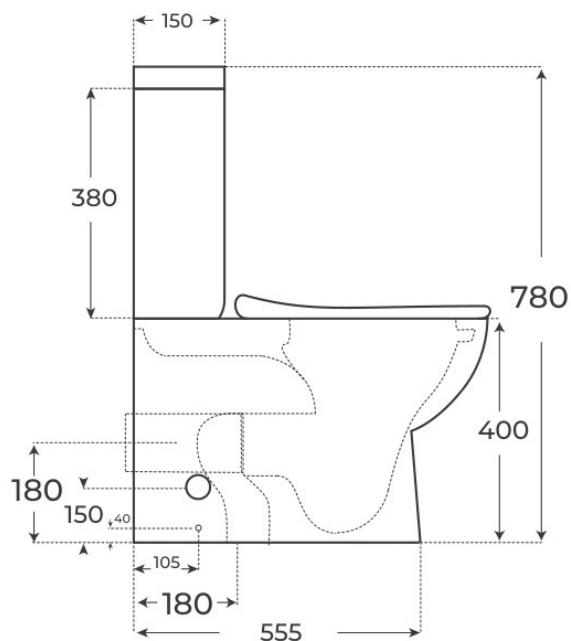

· INODOROS TANQUE BAJO

Inodoro Lyon

Inodoros tanque bajo, serie Lyon.

REFERENCIA EAN
00934 8435479709376

FIG. 01

INODORO LYON

Acabados —	Material Cerámica	Tipo de mueble —	Dimensiones 63 x 38 x 78 cm
---------------	----------------------	---------------------	--------------------------------

Ver online
www.fossilnatura.com/producto/inodoro-lyon

S 01 · INODORO LYON

Especificaciones *técnicas*

MATERIAL	Cerámica
DIMENSIONES	63 × 38 × 78 cm
DISEÑO	Adosado a pared
SISTEMA DE DESCARGA	Rimless
TIPO DE DESCARGA	3 L / 4,5 L
AMORTIGUACIÓN	Con amortiguación
TIPO DE TAPA	Fácil extracción, Tapa Extrafina
SALIDA DE AGUA	Salida Dual
ENTRADA DE AGUA	Entrada ambos lados taza, Entrada base cisterna

§ 03 · INODORO LYON

Plano técnico

Dimensiones de instalación, puntos de acometida y salida de agua. Valores orientativos.

Los valores del plano técnico son orientativos. Consulte a su instalador antes de realizar la preinstalación.