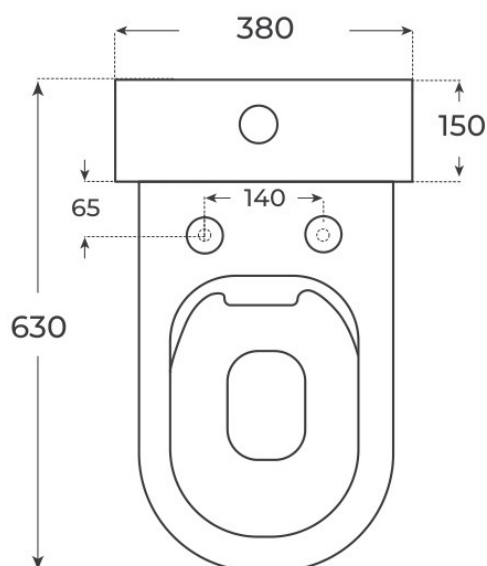

# Inodoro Lyon

*Inodoros tanque bajo, serie Lyon.*

REFERENCIA EAN  
00934 8435479709376

FIG. 01

INODORO LYON

Sistema de descarga Rimless	Salida de agua Salida Dual	Material de tapa Duroplast	Dimensiones 63 x 38 x 78 cm
--------------------------------	-------------------------------	-------------------------------	--------------------------------

# Especificaciones *técnicas*

MATERIAL	Cerámica
DIMENSIONES	63 × 38 × 78 cm
DISEÑO	Adosado a pared
SISTEMA DE DESCARGA	Rimless
TIPO DE DESCARGA	3 L / 4,5 L
AMORTIGUACIÓN	Con amortiguación
TIPO DE TAPA	Fácil extracción, Tapa Extrafina
SALIDA DE AGUA	Salida Dual
ENTRADA DE AGUA	Entrada ambos lados taza, Entrada base cisterna
COLORES	Blanco
ACABADOS	Brillo
MATERIAL DE TAPA	Duroplast

§ · DOCUMENTACIÓN ADJUNTA

Inodoro Lyon

[https://www.fossilnatura.com/admin/uploads/adjuntos/inodoro-lyon\\_modelo-3d-bim\\_priv.zip](https://www.fossilnatura.com/admin/uploads/adjuntos/inodoro-lyon_modelo-3d-bim_priv.zip)

# Plano técnico

Dimensiones de instalación, puntos de acometida y salida de agua. Valores orientativos.

Los valores del plano técnico son orientativos. Consulte a su instalador antes de realizar la preinstalación.