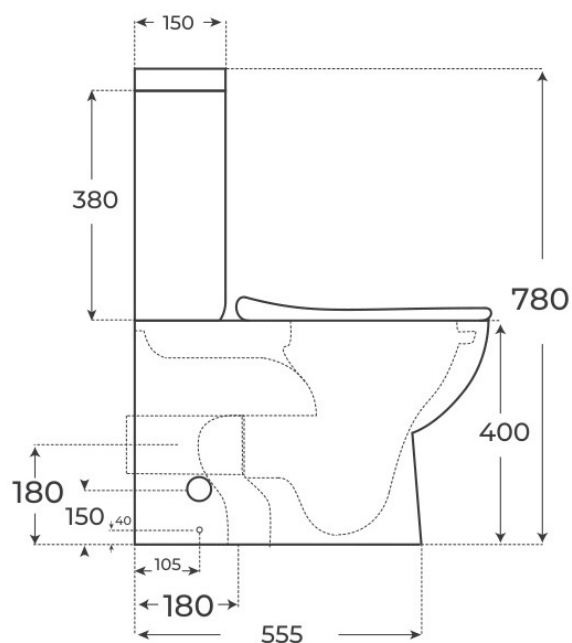

# Inodoro Lyon

*Inodoros tanque bajo, serie Lyon.*

REFERENCIA EAN  
00934 8435479709376

FIG. 01

INODORO LYON

Sistema de descarga Rimless	Salida de agua Salida Dual	Material de tapa Duroplast	Dimensiones 63 x 38 x 78 cm
--------------------------------	-------------------------------	-------------------------------	--------------------------------

# Especificaciones *técnicas*

MATERIAL	Cerámica
DIMENSIONES	63 × 38 × 78 cm
DISEÑO	Adosado a pared
SISTEMA DE DESCARGA	Rimless
TIPO DE DESCARGA	3 L / 4,5 L
AMORTIGUACIÓN	Con amortiguación
TIPO DE TAPA	Fácil extracción, Tapa Extrafina
SALIDA DE AGUA	Salida Dual
ENTRADA DE AGUA	Entrada ambos lados taza, Entrada base cisterna
COLORES	Blanco
ACABADOS	Brillo
MATERIAL DE TAPA	Duroplast

§ · DOCUMENTACIÓN ADJUNTA

Inodoro Lyon

[https://www.fossilnatura.com/admin/uploads/adjuntos/inodoro-lyon\\_modelo-3d-bim\\_priv.zip](https://www.fossilnatura.com/admin/uploads/adjuntos/inodoro-lyon_modelo-3d-bim_priv.zip)

# Plano técnico

Dimensiones de instalación, puntos de acometida y salida de agua. Valores orientativos.

Los valores del plano técnico son orientativos. Consulte a su instalador antes de realizar la preinstalación.