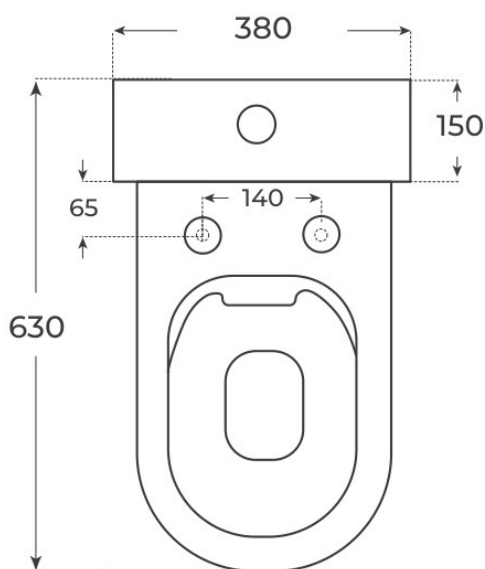

· INODOROS TANQUE BAJO

Inodoro Lyon

Inodoros tanque bajo, serie Lyon.

REFERENCIA EAN
00934 8435479709376

FIG. 01

INODORO LYON

Acabados —	Material Cerámica	Tipo de mueble —	Dimensiones 63 x 38 x 78 cm
---------------	----------------------	---------------------	--------------------------------

Ver online
www.fossilnatura.com/producto/inodoro-lyon

S 01 · INODORO LYON

Especificaciones *técnicas*

MATERIAL	Cerámica
DIMENSIONES	63 × 38 × 78 cm
DISEÑO	Adosado a pared
SISTEMA DE DESCARGA	Rimless
TIPO DE DESCARGA	3 L / 4,5 L
AMORTIGUACIÓN	Con amortiguación
TIPO DE TAPA	Fácil extracción, Tapa Extrafina
SALIDA DE AGUA	Salida Dual
ENTRADA DE AGUA	Entrada ambos lados taza, Entrada base cisterna

§ 03 · INODORO LYON

Plano técnico

Dimensiones de instalación, puntos de acometida y salida de agua. Valores orientativos.

Los valores del plano técnico son orientativos. Consulte a su instalador antes de realizar la preinstalación.