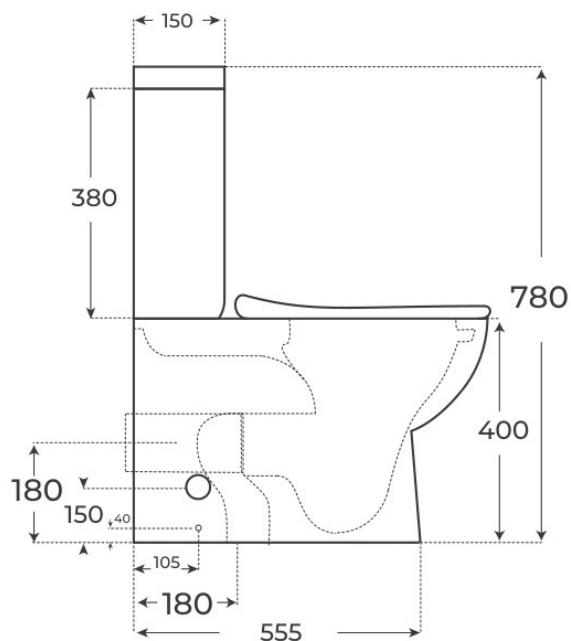

· INODOROS TANQUE BAJO

Inodoro Lyon

Inodoros tanque bajo, serie Lyon.

REFERENCIA EAN
00934 8435479709376

FIG. 01

INODORO LYON

Sistema de descarga Rimless	Salida de agua Salida Dual	Material de tapa Duroplast	Dimensiones 63 x 38 x 78 cm
--------------------------------	-------------------------------	-------------------------------	--------------------------------

Ver online
www.fossilnatura.com/producto/inodoro-lyon

§ 01 · INODORO LYON

Especificaciones *técnicas*

MATERIAL	Cerámica
DIMENSIONES	63 × 38 × 78 cm
DISEÑO	Adosado a pared
SISTEMA DE DESCARGA	Rimless
TIPO DE DESCARGA	3 L / 4,5 L
AMORTIGUACIÓN	Con amortiguación
TIPO DE TAPA	Fácil extracción, Tapa Extrafina
SALIDA DE AGUA	Salida Dual
ENTRADA DE AGUA	Entrada ambos lados taza, Entrada base cisterna
COLORES	Blanco
ACABADOS	Brillo
MATERIAL DE TAPA	Duroplast

§ · DOCUMENTACIÓN ADJUNTA

Inodoro Lyon

https://www.fossilnatura.com/admin/uploads/adjuntos/inodoro-lyon_modelo-3d-bim_priv.zip

§ 03 · INODORO LYON

Plano técnico

Dimensiones de instalación, puntos de acometida y salida de agua. Valores orientativos.