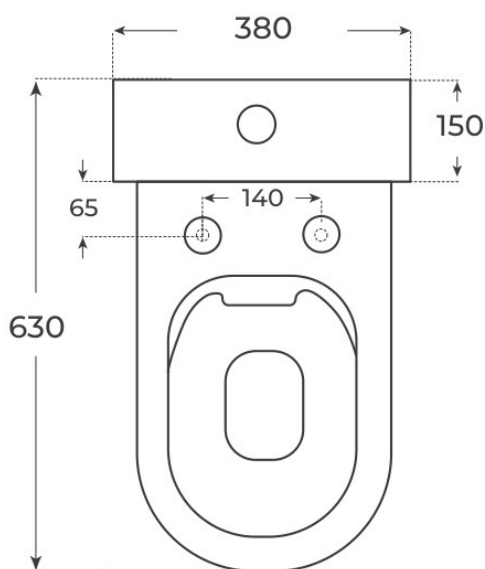

· INODOROS TANQUE BAJO

Inodoro Lyon

Inodoros tanque bajo, serie Lyon.

REFERENCIA EAN
00934 8435479709376

FIG. 01

INODORO LYON

Sistema de descarga Rimless	Salida de agua Salida Dual	Material de tapa Duroplast	Dimensiones 63 x 38 x 78 cm
--------------------------------	-------------------------------	-------------------------------	--------------------------------

Ver online
www.fossilnatura.com/producto/inodoro-lyon

§ 01 · INODORO LYON

Especificaciones *técnicas*

MATERIAL	Cerámica
DIMENSIONES	63 × 38 × 78 cm
DISEÑO	Adosado a pared
SISTEMA DE DESCARGA	Rimless
TIPO DE DESCARGA	3 L / 4,5 L
AMORTIGUACIÓN	Con amortiguación
TIPO DE TAPA	Fácil extracción, Tapa Extrafina
SALIDA DE AGUA	Salida Dual
ENTRADA DE AGUA	Entrada ambos lados taza, Entrada base cisterna
COLORES	Blanco
ACABADOS	Brillo
MATERIAL DE TAPA	Duroplast

§ · DOCUMENTACIÓN ADJUNTA

Inodoro Lyon

https://www.fossilnatura.com/admin/uploads/adjuntos/inodoro-lyon_modelo-3d-bim_priv.zip

§ 03 · INODORO LYON

Plano técnico

Dimensiones de instalación, puntos de acometida y salida de agua. Valores orientativos.