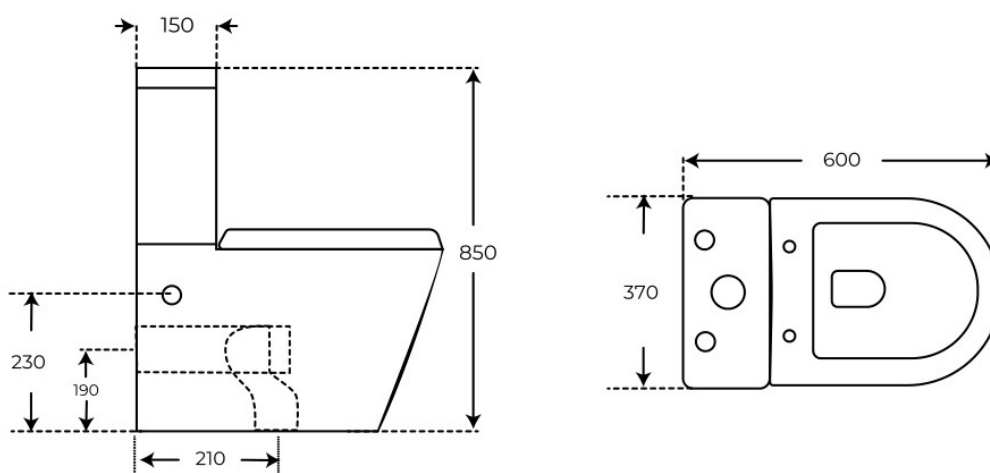

# Inodoro Modena - Oval

*Inodoros tanque bajo, serie Modena.*

REFERENCIA 05038 EAN 8435479750385

FIG. 01

INODORO MODENA - OVAL

Acabados Brillo	Material Cerámica	Tipo de mueble —	Dimensiones 60 x 37 x 85 cm
--------------------	----------------------	---------------------	--------------------------------

# Especificaciones *técnicas*

MATERIAL	Cerámica
DIMENSIONES	60 × 37 × 85 cm
DISEÑO	Adosado a pared
SISTEMA DE DESCARGA	Rimless
AMORTIGUACIÓN	Con amortiguación
TIPO DE TAPA	Fácil extracción, Tapa Extrafina
SALIDA DE AGUA	Salida Dual
ENTRADA DE AGUA	Entrada base cisterna
COLORES	Blanco
ACABADOS	Brillo

# Plano técnico

Dimensiones de instalación, puntos de acometida y salida de agua. Valores orientativos.

Los valores del plano técnico son orientativos. Consulte a su instalador antes de realizar la preinstalación.