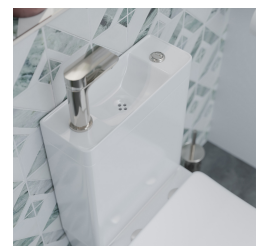

Las imágenes son ilustrativas y pueden presentar ligeras variaciones en color y detalles respecto al producto real. Esto puede deberse a distintas configuraciones de pantalla o procesos de impresión.

Ver online
www.fossilnatura.com/producto/inodoro-modena-oval