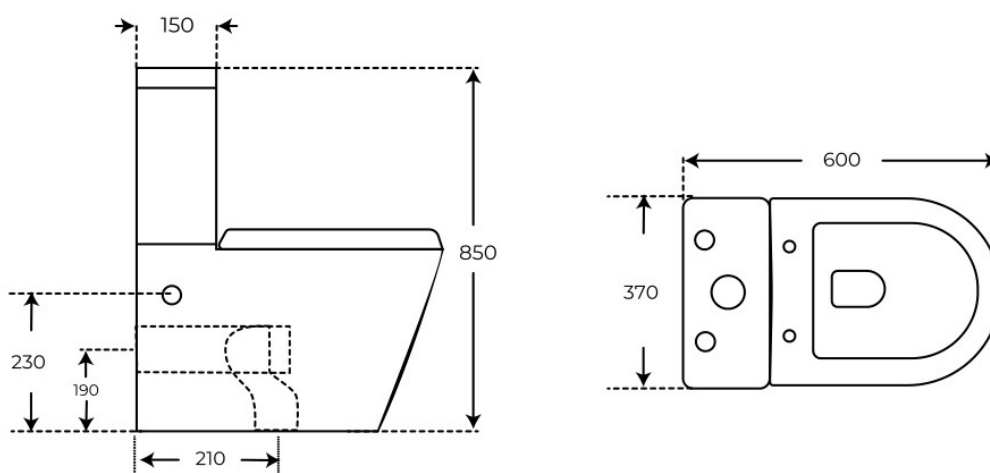

Ver online
www.fossilnatura.com/producto/inodoro-modena-oval

§ 01 · INODORO MODENA - OVAL

Especificaciones *técnicas*

| | |
|---------------------|---|
| MATERIAL | Cerámica |
| DIMENSIONES | 60 × 37 × 85 cm |
| DISEÑO | Adosado a pared |
| SISTEMA DE DESCARGA | Rimless |
| AMORTIGUACIÓN | Con amortiguación |
| TIPO DE TAPA | Fácil extracción, Tapa Extrafina |
| SALIDA DE AGUA | Salida Dual |
| ENTRADA DE AGUA | Entrada base cisterna, Entrada ambos lados taza |
| COLORES | Blanco |
| ACABADOS | Brillo |
| MATERIAL DE TAPA | Duroplast |

§ · DOCUMENTACIÓN ADJUNTA

CE MODENA

https://www.fossilnatura.com/admin/uploads/adjuntos/inodoro-modena-oval_certificado_priv.pdf

§ 03 · INODORO MODENA - OVAL

Plano técnico

Dimensiones de instalación, puntos de acometida y salida de agua. Valores orientativos.