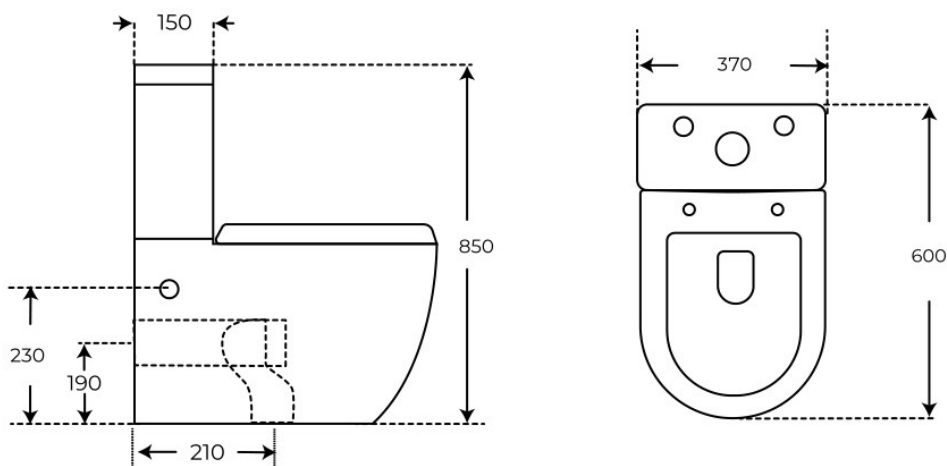

Ver online
www.fossilnatura.com/producto/inodoro-modena-round

§ 01 · INODORO MODENA - ROUND

Especificaciones *técnicas*

MATERIAL	Cerámica
DIMENSIONES	60 × 37 × 85 cm
DISEÑO	Adosado a pared
SISTEMA DE DESCARGA	Rimless
AMORTIGUACIÓN	Con amortiguación
TIPO DE TAPA	Fácil extracción, Tapa Extrafina
SALIDA DE AGUA	Salida Dual
ENTRADA DE AGUA	Entrada base cisterna, Entrada ambos lados taza
COLORES	Blanco
ACABADOS	Brillo
MATERIAL DE TAPA	Duroplast

§ · DOCUMENTACIÓN ADJUNTA

CE MODENA

https://www.fossilnatura.com/admin/uploads/adjuntos/inodoro-modena-round_certificado_priv.pdf

§ 03 · INODORO MODENA - ROUND

Plano técnico

Dimensiones de instalación, puntos de acometida y salida de agua. Valores orientativos.