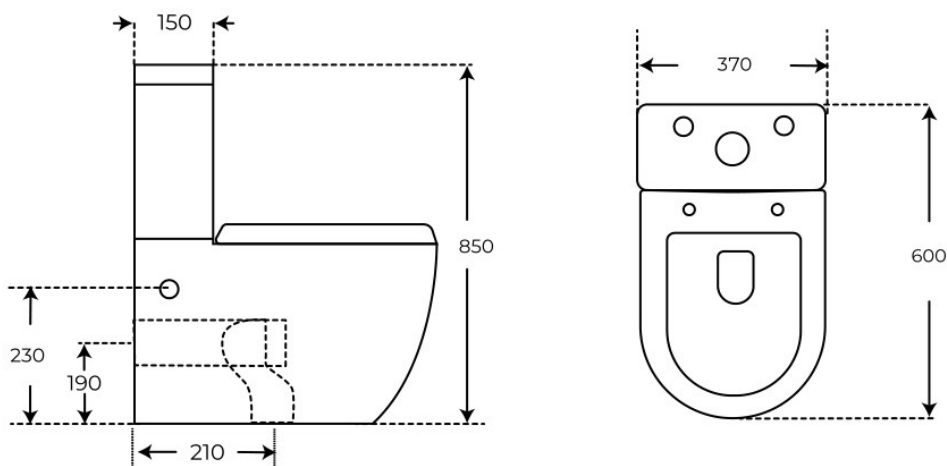

· INODOROS TANQUE BAJO

Inodoro Modena - Round

Inodoros tanque bajo, serie Modena.

REFERENCIA 05049 EAN 8435479750491

FIG. 01

INODORO MODENA - ROUND

Acabados Brillo	Material Cerámica	Tipo de mueble —	Dimensiones 60 x 37 x 85 cm
--------------------	----------------------	---------------------	--------------------------------

Ver online
www.fossilnatura.com/producto/inodoro-modena-round

S 01 · INODORO MODENA - ROUND

Especificaciones *técnicas*

MATERIAL	Cerámica
DIMENSIONES	60 × 37 × 85 cm
DISEÑO	Adosado a pared
SISTEMA DE DESCARGA	Rimless
AMORTIGUACIÓN	Con amortiguación
TIPO DE TAPA	Fácil extracción, Tapa Extrafina
SALIDA DE AGUA	Salida Dual
ENTRADA DE AGUA	Entrada base cisterna
COLORES	Blanco
ACABADOS	Brillo

§ 03 · INODORO MODENA - ROUND

Plano técnico

Dimensiones de instalación, puntos de acometida y salida de agua. Valores orientativos.

Los valores del plano técnico son orientativos. Consulte a su instalador antes de realizar la preinstalación.