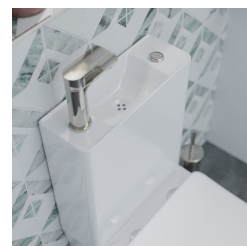

Las imágenes son ilustrativas y pueden presentar ligeras variaciones en color y detalles respecto al producto real. Esto puede deberse a distintas configuraciones de pantalla o procesos de impresión.

Ver online
www.fossilnatura.com/producto/inodoro-modena-round