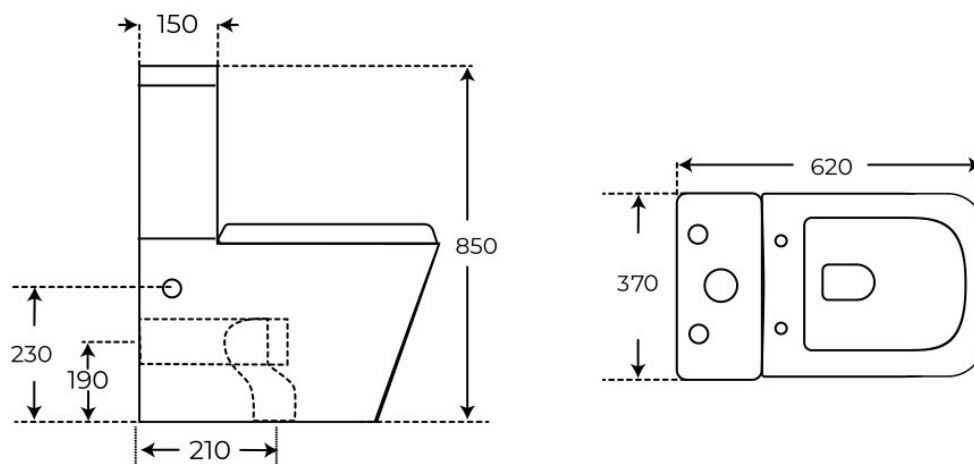

Ver online
www.fossilnatura.com/producto/inodoro-modena-square

§ 01 · INODORO MODENA - SQUARE

Especificaciones *técnicas*

MATERIAL	Cerámica
DIMENSIONES	62 × 37 × 85 cm
DISEÑO	Adosado a pared
SISTEMA DE DESCARGA	Rimless
AMORTIGUACIÓN	Con amortiguación
TIPO DE TAPA	Fácil extracción, Tapa Extrafina
SALIDA DE AGUA	Salida Dual
ENTRADA DE AGUA	Entrada base cisterna, Entrada ambos lados taza
COLORES	Blanco
ACABADOS	Brillo
MATERIAL DE TAPA	Duroplast

§ · DOCUMENTACIÓN ADJUNTA

CE MODENA

https://www.fossilnatura.com/admin/uploads/adjuntos/inodoro-modena-square_certificado_priv.pdf

§ 03 · INODORO MODENA - SQUARE

Plano técnico

Dimensiones de instalación, puntos de acometida y salida de agua. Valores orientativos.