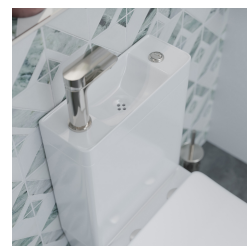

Las imágenes son ilustrativas y pueden presentar ligeras variaciones en color y detalles respecto al producto real. Esto puede deberse a distintas configuraciones de pantalla o procesos de impresión.

Ver online
www.fossilnatura.com/producto/inodoro-modena-square