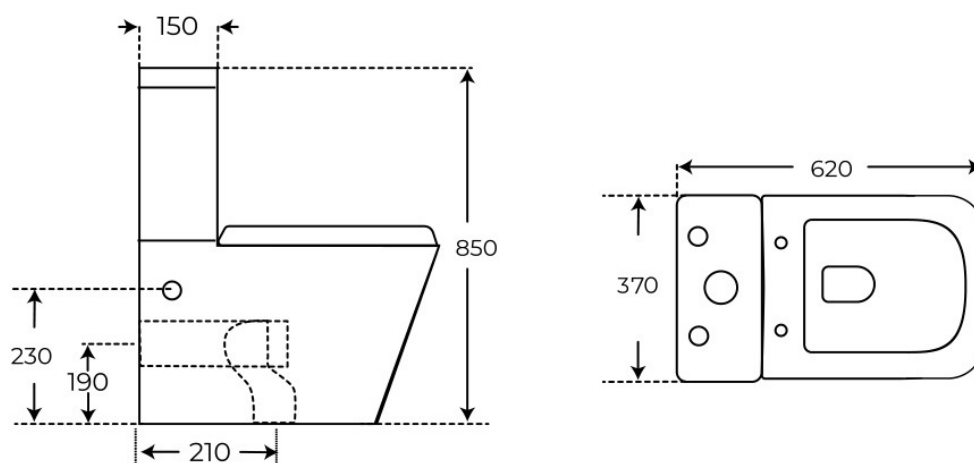

· INODOROS TANQUE BAJO

Inodoro Modena - Square

Inodoros tanque bajo, serie Modena.

REFERENCIA
05056

EAN
8435479750569

FIG. 01

INODORO MODENA - SQUARE

Acabados Brillo	Material Cerámica	Tipo de mueble —	Dimensiones 62 x 37 x 85 cm
--------------------	----------------------	---------------------	--------------------------------

Ver online
www.fossilnatura.com/producto/inodoro-modena-square

§ 01 · INODORO MODENA - SQUARE

Especificaciones *técnicas*

MATERIAL	Cerámica
DIMENSIONES	62 × 37 × 85 cm
DISEÑO	Adosado a pared
SISTEMA DE DESCARGA	Rimless
AMORTIGUACIÓN	Con amortiguación
TIPO DE TAPA	Fácil extracción, Tapa Extrafina
SALIDA DE AGUA	Salida Dual
ENTRADA DE AGUA	Entrada base cisterna
COLORES	Blanco
ACABADOS	Brillo

§ 03 · INODORO MODENA - SQUARE

Plano técnico

Dimensiones de instalación, puntos de acometida y salida de agua. Valores orientativos.

Los valores del plano técnico son orientativos. Consulte a su instalador antes de realizar la preinstalación.