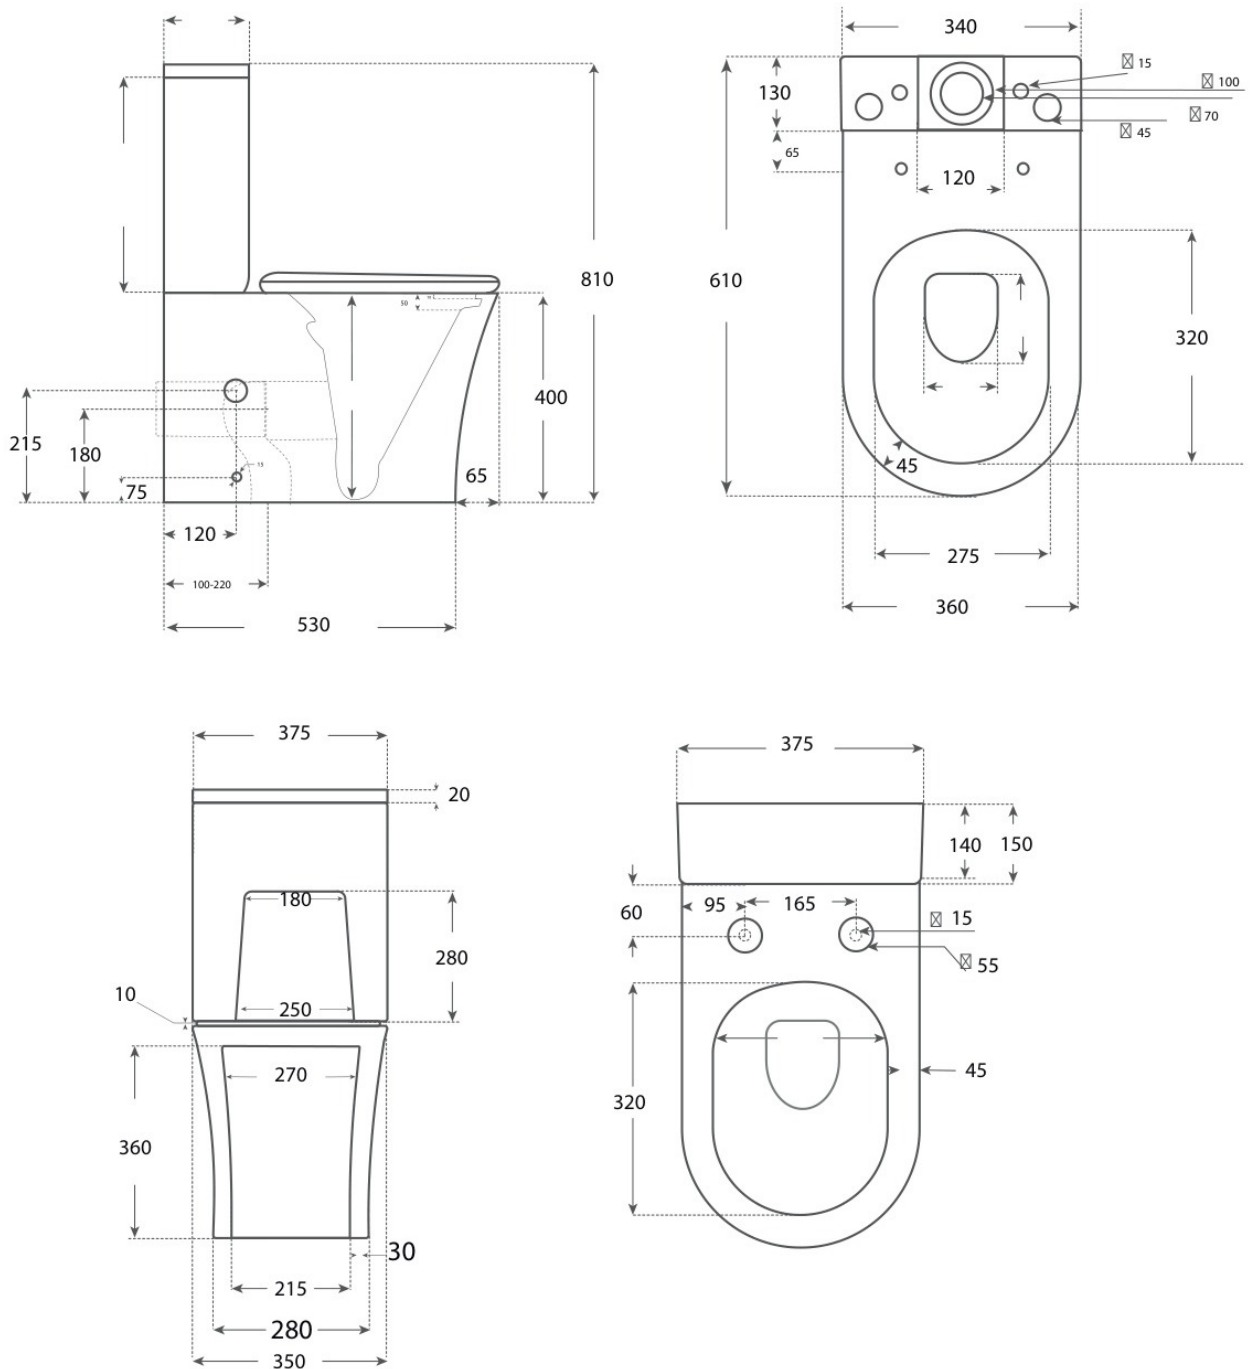

· INODOROS TANQUE BAJO

Inodoro Nui

Inodoros tanque bajo, serie Nui.

REFERENCIA EAN
01017 8435479710204

FIG. 01

INODORO NUI

Acabados Brillo	Material Cerámica	Tipo de mueble —	Dimensiones 62 x 36.5 x 82 cm
--------------------	----------------------	---------------------	----------------------------------

Ver online
www.fossilnatura.com/producto/inodoro-nui

S 01 · INODORO NUI

Especificaciones *técnicas*

MATERIAL	Cerámica
DIMENSIONES	62 × 36.5 × 82 cm
DISEÑO	Adosado a pared
SISTEMA DE DESCARGA	Rimless
TIPO DE DESCARGA	3L/6L
AMORTIGUACIÓN	Con amortiguación
TIPO DE TAPA	Fácil extracción, Tapa Extrafina
SALIDA DE AGUA	Salida Dual
ENTRADA DE AGUA	Entrada ambos lados taza, Entrada base cisterna
COLORES	Blanco
ACABADOS	Brillo

§ 03 · INODORO NUI

Plano técnico

Dimensiones de instalación, puntos de acometida y salida de agua. Valores orientativos.

Los valores del plano técnico son orientativos. Consulte a su instalador antes de realizar la preinstalación.