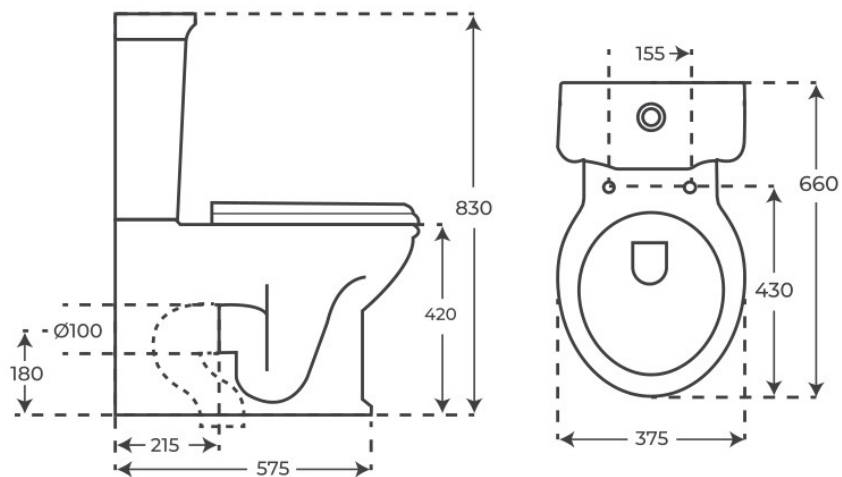

# Inodoro Olimpia

Inodoros tanque bajo, serie Olimpia.  
REFERENCIAS VER  
2 variantes Tabla completa §  
02

FIG. 01

INODORO OLIMPIA

Sistema de descarga Rimless	Salida de agua Salida Dual	Material de tapa DM/ABS	Dimensiones 66 x 37.5 x 83 cm
--------------------------------	-------------------------------	----------------------------	----------------------------------

# Especificaciones técnicas

MATERIAL	Cerámica
DIMENSIONES	66 × 37.5 × 83 cm
DISEÑO	Adosado a pared
SISTEMA DE DESCARGA	Rimless
TIPO DE DESCARGA	3 L / 4,5 L
SALIDA DE AGUA	Salida Dual
ENTRADA DE AGUA	Entrada base cisterna, Entrada ambos lados taza
MATERIAL DE TAPA	DM/ABS
COLORES	Blanco
ACABADOS	Brillo

## Variantes disponibles

MATERIAL DE TAPA	SKU	EAN
ABS Blanco brillo	06478	8435479764788
Madera cerezo	06479	8435479764795

§ · DOCUMENTACIÓN ADJUNTA

Inodoro-Olimpia

[https://www.fossilnatura.com/admin/uploads/adjuntos/inodoro-olimpia\\_modelo-3d-bim\\_priv.obj](https://www.fossilnatura.com/admin/uploads/adjuntos/inodoro-olimpia_modelo-3d-bim_priv.obj)

## Plano técnico

Dimensiones de instalación, puntos de acometida y salida de agua. Valores orientativos.

Los valores del plano técnico son orientativos. Consulte a su instalador antes de realizar la preinstalación.