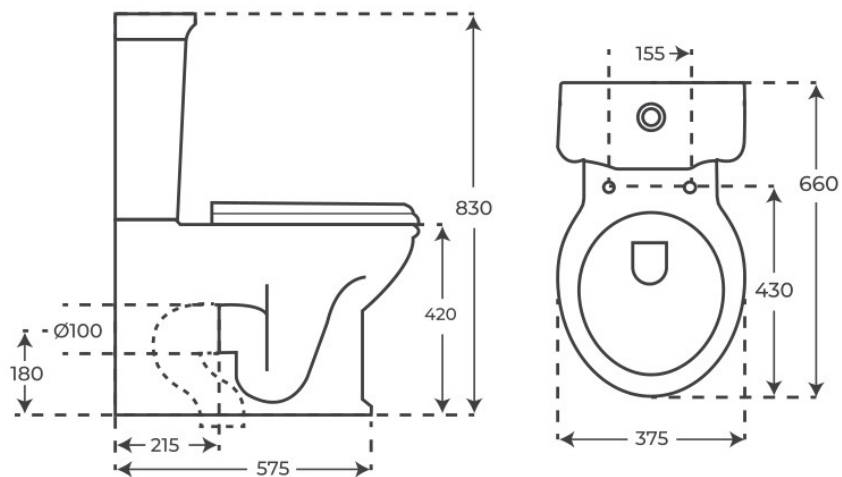

§ 03 · INODORO OLIMPIA

Plano técnico

Dimensiones de instalación, puntos de acometida y salida de agua. Valores orientativos.

Los valores del plano técnico son orientativos. Consulte a su instalador antes de realizar la preinstalación.