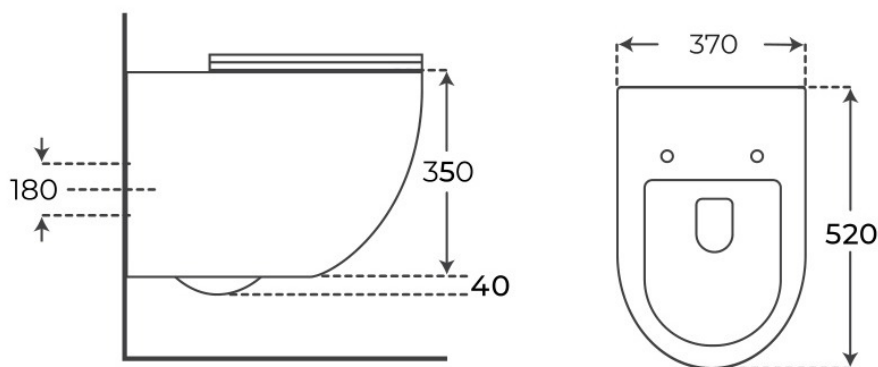

# Inodoro suspendido Elba

Inodoros suspendidos, serie Elba.

REFERENCIAS VER  
8 variantes Tabla completa § 02

FIG. 01

INODORO · SUSPENDIDO · ELBA

Sistema de descarga Rimless	Salida de agua Salida horizontal	Material de tapa Duroplast	Dimensiones 52 × 37 × 33 cm
--------------------------------	-------------------------------------	-------------------------------	--------------------------------

# Especificaciones técnicas

DIMENSIONES	52 × 37 × 33 cm
SISTEMA DE DESCARGA	Rimless
TIPO DE TAPA	Tapa Extrafina
ENTRADA DE AGUA	Ocultada detrás
MATERIAL DE TAPA	Duroplast
SALIDA DE AGUA	Salida horizontal

## Plano técnico

Dimensiones de instalación, puntos de acometida y salida de agua. Valores orientativos.

---

Los valores del plano técnico son orientativos. Consulte a su instalador antes de realizar la preinstalación.