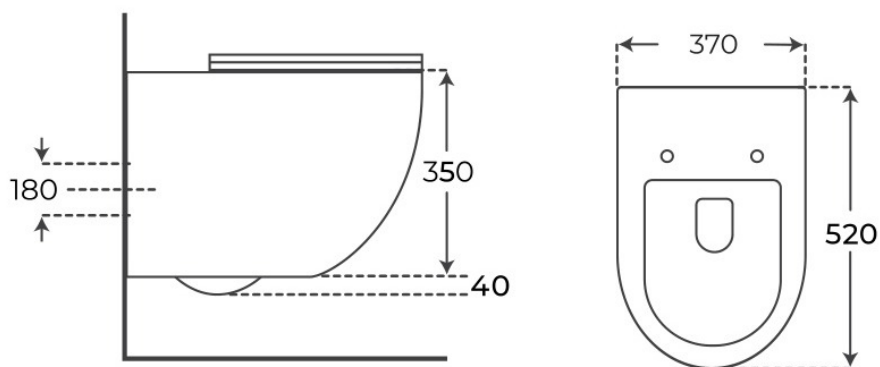

# Inodoro suspendido Elba

Inodoros suspendidos, serie Elba.  
REFERENCIAS VER  
8 variantes Tabla completa § 02

FIG. 01

INODORO · SUSPENDIDO · ELBA

Sistema de descarga Rimless	Salida de agua Salida horizontal	Material de tapa Duroplast	Dimensiones 52 × 37 × 33 cm
--------------------------------	-------------------------------------	-------------------------------	--------------------------------

# Especificaciones técnicas

DIMENSIONES	52 × 37 × 33 cm
SISTEMA DE DESCARGA	Rimless
TIPO DE TAPA	Tapa Extrafina
ENTRADA DE AGUA	Ocultada detrás
MATERIAL DE TAPA	Duroplast
SALIDA DE AGUA	Salida horizontal

## Plano técnico

Dimensiones de instalación, puntos de acometida y salida de agua. Valores orientativos.

---

Los valores del plano técnico son orientativos. Consulte a su instalador antes de realizar la preinstalación.