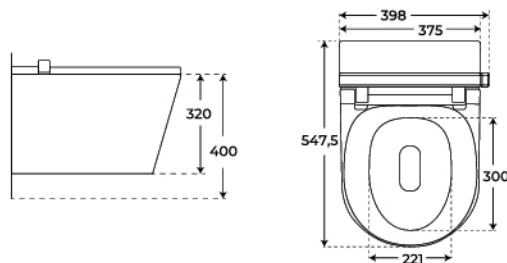

§ 03 · INODORO SUSPENDIDO INTELIGENTE LYRA

Plano técnico

Dimensiones de instalación, puntos de acometida y salida de agua. Valores orientativos.

Inodoro inteligente suspendido Lyra

Bastidor

Los valores del plano técnico son orientativos. Consulte a su instalador antes de realizar la preinstalación.