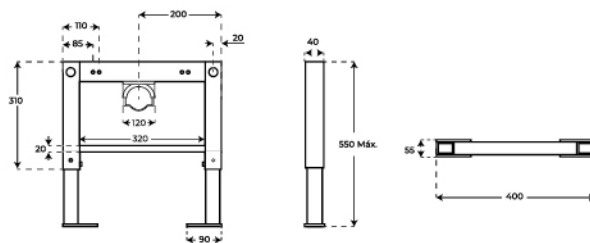

Bastidor

Los valores del plano técnico son orientativos. Consulte a su instalador antes de realizar la preinstalación.