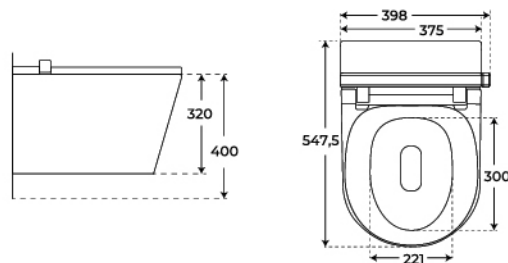

Ver online
www.fossilnatura.com/producto/inodoro-suspendido-inteligente-lyra

§ 01 · INODORO SUSPENDIDO INTELIGENTE LYRA

Especificaciones *técnicas*

MATERIAL	Cerámica
DIMENSIONES	54.8 × 39.8 × 32 cm
DISEÑO	Adosado a pared
SISTEMA DE DESCARGA	All-in: Sin Cisterna
AMORTIGUACIÓN	Con amortiguación
SALIDA DE AGUA	Salida horizontal
ENTRADA DE AGUA	Oculto detrás
MATERIAL DE TAPA	ABS Blanco brillo

§ 03 · INODORO SUSPENDIDO INTELIGENTE LYRA

Plano técnico

Dimensiones de instalación, puntos de acometida y salida de agua. Valores orientativos.

Inodoro inteligente suspendido Lyra

Bastidor

Los valores del plano técnico son orientativos. Consulte a su instalador antes de realizar la preinstalación.