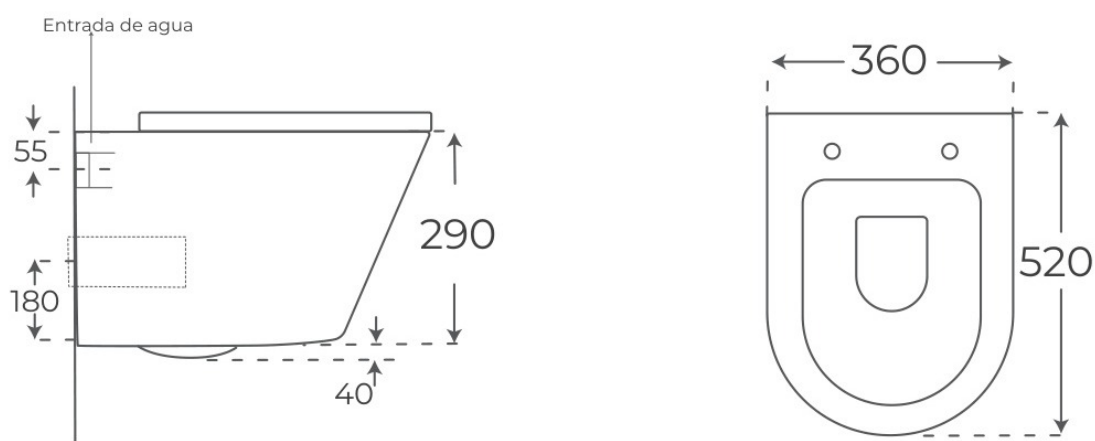

# Inodoro suspendido Venecia

Inodoros suspendidos, serie Venecia.

REFERENCIAS  
3 variantes

VER  
Tabla completa § 02

FIG. 01

INODORO SUSPENDIDO VENECIA

Sistema de descarga Rimless	Salida de agua Salida horizontal	Material de tapa Duroplast	Dimensiones 54 x 36 x 35 cm
--------------------------------	-------------------------------------	-------------------------------	--------------------------------

# Especificaciones técnicas

MATERIAL	Cerámica
DISEÑO	Adosado a pared
AMORTIGUACIÓN	Con amortiguación
TIPO DE TAPA	Tapa Extrafina
SALIDA DE AGUA	Salida horizontal
ENTRADA DE AGUA	Oculto detrás
SISTEMA DE DESCARGA	Rimless
MATERIAL DE TAPA	Duroplast
DIMENSIONES	54 x 36 x 35 cm

## Variantes disponibles

COLOR	ACABADO	SKU	EAN
Blanco	Brillo	00733	8435479707365
Negro	Mate	01221	8435479712246
Blanco	Mate	01238	8435479712413

§ · DOCUMENTACIÓN ADJUNTA

Inodoro Suspendido Venecia

[https://www.fossilnatura.com/admin/uploads/adjuntos/inodoro-suspendido-venecia\\_modelo-3d-bim\\_priv.obj](https://www.fossilnatura.com/admin/uploads/adjuntos/inodoro-suspendido-venecia_modelo-3d-bim_priv.obj)

## Plano técnico

Dimensiones de instalación, puntos de acometida y salida de agua. Valores orientativos.

Los valores del plano técnico son orientativos. Consulte a su instalador antes de realizar la preinstalación.