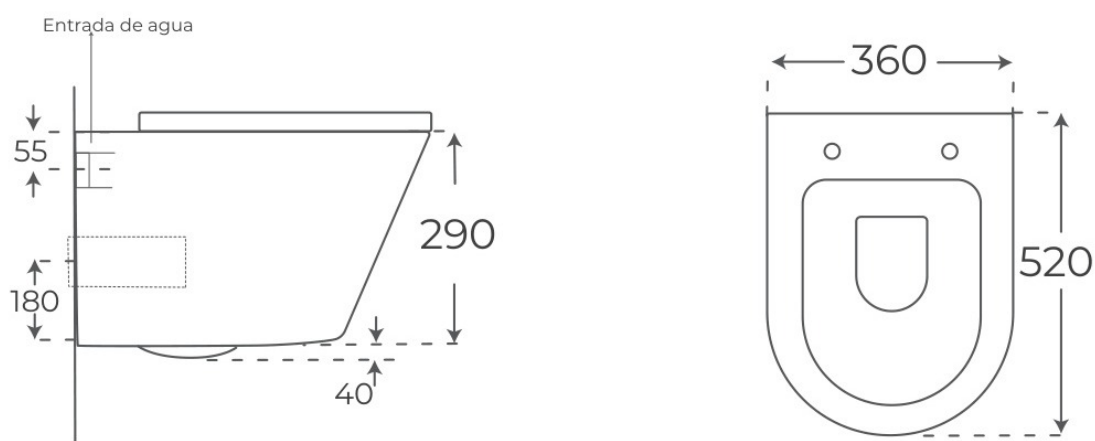

# Inodoro suspendido Venecia

Inodoros suspendidos, serie Venecia.

REFERENCIAS VER 3 variantes Tabla completa § 02

FIG. 01

INODORO SUSPENDIDO VENECIA

Sistema de descarga Rimless	Salida de agua Salida horizontal	Material de tapa Duroplast	Dimensiones 54 x 36 x 35 cm
--------------------------------	-------------------------------------	-------------------------------	--------------------------------

# Especificaciones técnicas

MATERIAL	Cerámica
DISEÑO	Adosado a pared
AMORTIGUACIÓN	Con amortiguación
TIPO DE TAPA	Tapa Extrafina
SALIDA DE AGUA	Salida horizontal
ENTRADA DE AGUA	Oculto detrás
SISTEMA DE DESCARGA	Rimless
MATERIAL DE TAPA	Duroplast
DIMENSIONES	54 x 36 x 35 cm

## Variantes disponibles

COLOR	ACABADO	SKU	EAN
Blanco	Brillo	00733	8435479707365
Negro	Mate	01221	8435479712246
Blanco	Mate	01238	8435479712413

§ · DOCUMENTACIÓN ADJUNTA

Inodoro Suspendido Venecia

[https://www.fossilnatura.com/admin/uploads/adjuntos/inodoro-suspendido-venecia\\_modelo-3d-bim\\_priv.obj](https://www.fossilnatura.com/admin/uploads/adjuntos/inodoro-suspendido-venecia_modelo-3d-bim_priv.obj)

## Plano técnico

Dimensiones de instalación, puntos de acometida y salida de agua. Valores orientativos.

Los valores del plano técnico son orientativos. Consulte a su instalador antes de realizar la preinstalación.