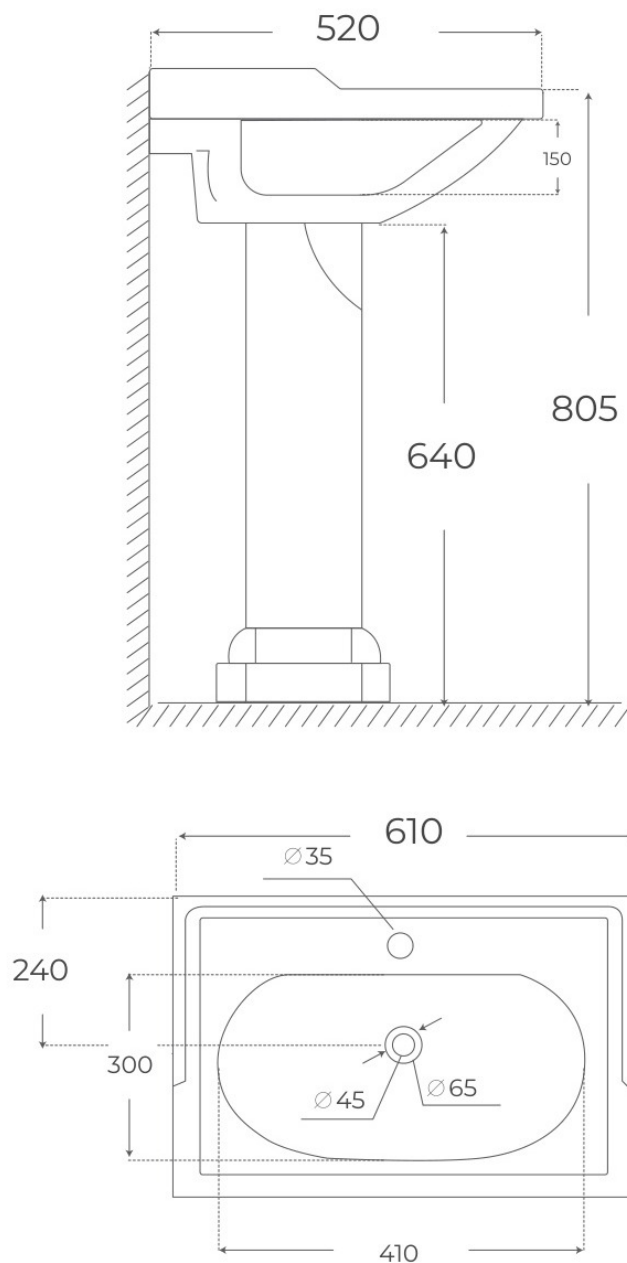

LAVABO DE PIÉ ATENAS

Material Cerámica	Instalación Clásico	Dimensiones 52 x 61 x 80.5 cm
----------------------	------------------------	----------------------------------

· DOCUMENTACIÓN VISUAL

Las imágenes son ilustrativas y pueden presentar ligeras variaciones en color y detalles respecto al producto real. Esto puede deberse a distintas configuraciones de pantalla o procesos de impresión.

Ver online
www.fossilnatura.com/producto/lavabo-de-pie-atenas

§ 01 · LAVABO DE PIÉ ATENAS

Especificaciones *técnicas*

MATERIAL	Cerámica
DIMENSIONES	52 × 61 × 80.5 cm
DISEÑO	Clásico
COLORES	Blanco
ACABADOS	Brillo

§ 03 · LAVABO DE PIÉ ATENAS

Plano técnico

Dimensiones de instalación, puntos de acometida y salida de agua. Valores orientativos.

Los valores del plano técnico son orientativos. Consulte a su instalador antes de realizar la preinstalación.