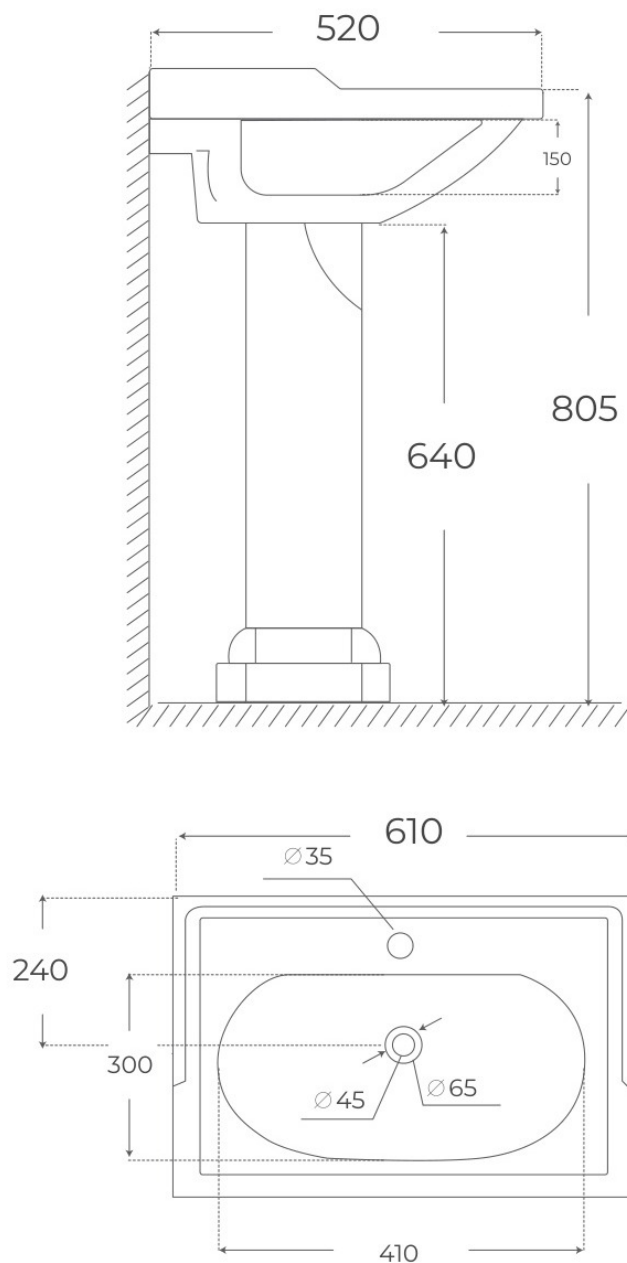

· LAVABOS A SUELO

Lavabo de pie Atenas

Lavabos a suelo, serie Atenas.
REFERENCIA EAN
00079 8435479700793

FIG. 01

LAVABO DE PIE ATENAS

Material Cerámica	Instalación Clásico	Dimensiones 52 x 61 x 80.5 cm
----------------------	------------------------	----------------------------------

Ver online
www.fossilnatura.com/producto/lavabo-de-pie-atenas

§ 01 · LAVABO DE PIÉ ATENAS

Especificaciones *técnicas*

MATERIAL	Cerámica
DIMENSIONES	52 × 61 × 80.5 cm
DISEÑO	Clásico
COLORES	Blanco
ACABADOS	Brillo

§ · DOCUMENTACIÓN ADJUNTA

Lavabo-Atenas

https://www.fossilnatura.com/admin/uploads/adjuntos/lavabo-de-pie-atenas_modelo-3d-bim_priv.obj

§ 03 · LAVABO DE PIÉ ATENAS

Plano técnico

Dimensiones de instalación, puntos de acometida y salida de agua. Valores orientativos.