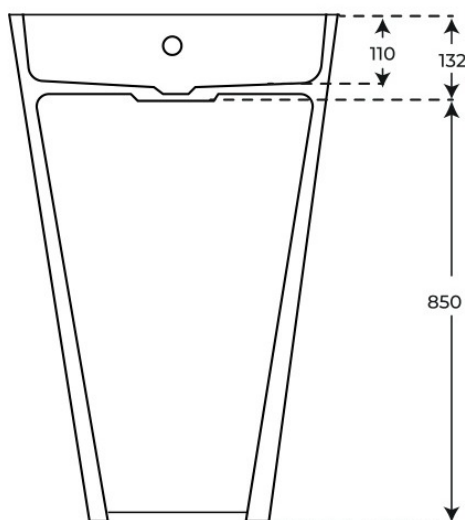

Material Mineral Composite	Instalación Adosado a pared	Dimensiones 55 x 43 x 98.2 cm
-------------------------------	--------------------------------	----------------------------------

· DOCUMENTACIÓN VISUAL

*Las imágenes son ilustrativas y pueden presentar ligeras variaciones en color y detalles respecto al producto real. Esto puede deberse a distintas configuraciones de pantalla o procesos de impresión.*

# Especificaciones *técnicas*

MATERIAL	Mineral Composite
DIMENSIONES	55 × 43 × 98.2 cm
DISEÑO	Adosado a pared
COLORES	Blanco
ACABADOS	Mate

§ 03 · LAVABO DE PIÉ FINN

## Plano técnico

Dimensiones de instalación, puntos de acometida y salida de agua. Valores orientativos.

Los valores del plano técnico son orientativos. Consulte a su instalador antes de realizar la preinstalación.