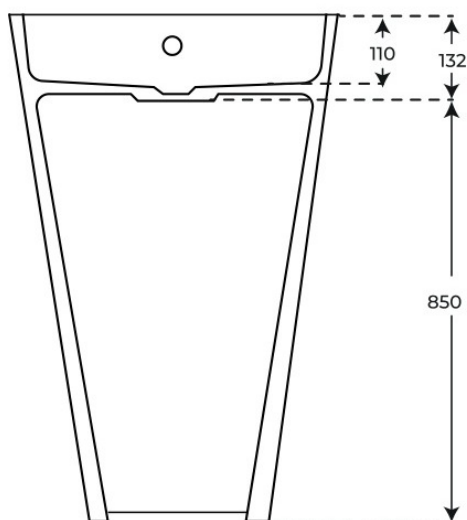

· LAVABOS A SUELO

Lavabo de pie Finn

Lavabos a suelo, serie Finn.

REFERENCIA 02593 EAN 8435479725932

FIG. 01

LAVABO DE PIE FINN

Material Mineral Composite	Instalación Adosado a pared	Dimensiones 55 x 43 x 98.2 cm
-------------------------------	--------------------------------	----------------------------------

· DOCUMENTACIÓN VISUAL

Las imágenes son ilustrativas y pueden presentar ligeras variaciones en color y detalles respecto al producto real. Esto puede deberse a distintas configuraciones de pantalla o procesos de impresión.

Ver online
www.fossilnatura.com/producto/lavabo-de-pie-finn

§ 01 · LAVABO DE PIE FINN

Especificaciones *técnicas*

MATERIAL	Mineral Composite
DIMENSIONES	55 × 43 × 98.2 cm
DISEÑO	Adosado a pared
COLORES	Blanco
ACABADOS	Mate

§ 03 · LAVABO DE PIE FINN

Plano técnico

Dimensiones de instalación, puntos de acometida y salida de agua. Valores orientativos.

Los valores del plano técnico son orientativos. Consulte a su instalador antes de realizar la preinstalación.