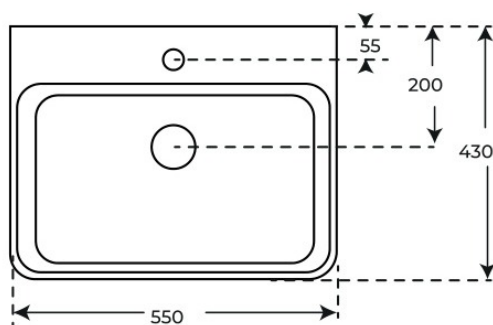

Material Mineral Composite	Instalación Adosado a pared	Dimensiones 55 x 43 x 98.2 cm
-------------------------------	--------------------------------	----------------------------------

· DOCUMENTACIÓN VISUAL

*Las imágenes son ilustrativas y pueden presentar ligeras variaciones en color y detalles respecto al producto real. Esto puede deberse a distintas configuraciones de pantalla o procesos de impresión.*

# Especificaciones *técnicas*

MATERIAL	Mineral Composite
DIMENSIONES	55 × 43 × 98.2 cm
DISEÑO	Adosado a pared
COLORES	Blanco
ACABADOS	Mate

§ 03 · LAVABO DE PIÉ FINN

## Plano técnico

Dimensiones de instalación, puntos de acometida y salida de agua. Valores orientativos.

Los valores del plano técnico son orientativos. Consulte a su instalador antes de realizar la preinstalación.