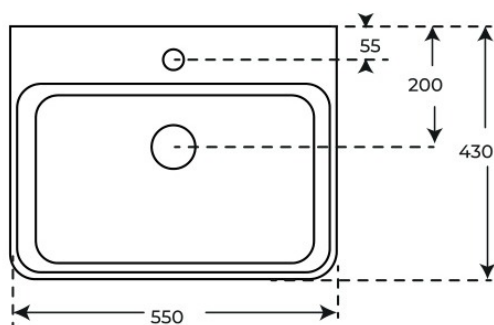

· LAVABOS A SUELO

Lavabo de pie Finn

Lavabos a suelo, serie Finn.

REFERENCIA 02593 EAN 8435479725932

FIG. 01

LAVABO DE PIE FINN

Material Mineral Composite	Instalación Adosado a pared	Dimensiones 55 x 43 x 98.2 cm
-------------------------------	--------------------------------	----------------------------------

· DOCUMENTACIÓN VISUAL

Las imágenes son ilustrativas y pueden presentar ligeras variaciones en color y detalles respecto al producto real. Esto puede deberse a distintas configuraciones de pantalla o procesos de impresión.

Ver online
www.fossilnatura.com/producto/lavabo-de-pie-finn

§ 01 · LAVABO DE PIE FINN

Especificaciones *técnicas*

MATERIAL	Mineral Composite
DIMENSIONES	55 × 43 × 98.2 cm
DISEÑO	Adosado a pared
COLORES	Blanco
ACABADOS	Mate

§ 03 · LAVABO DE PIE FINN

Plano técnico

Dimensiones de instalación, puntos de acometida y salida de agua. Valores orientativos.

Los valores del plano técnico son orientativos. Consulte a su instalador antes de realizar la preinstalación.