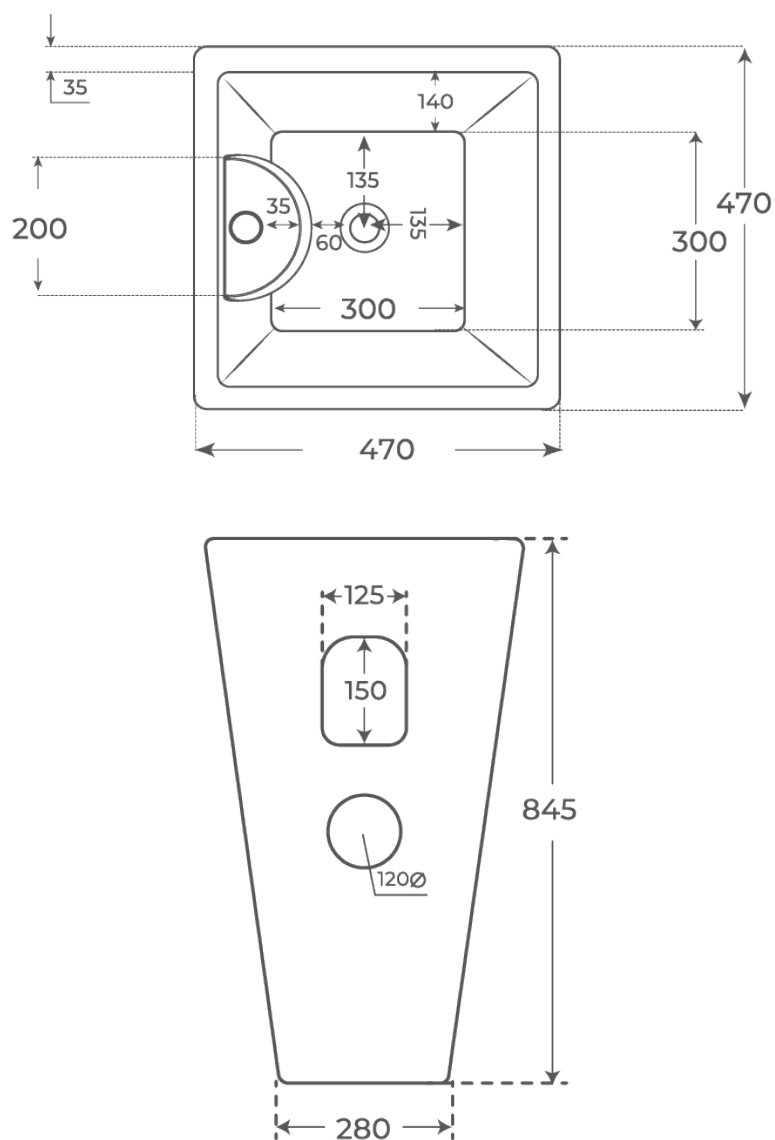

# Lavabo de pie Florencia

Lavabos a suelo, serie Florencia.  
REFERENCIAS VER 2 variantes Tabla completa § 02

FIG. 01

LAVABO DE PIE FLORENCIA

Material Cerámica	Instalación Tótem	Dimensiones 47 x 47 x 84.5 cm
----------------------	----------------------	----------------------------------

# Especificaciones *técnicas*

MATERIAL	Cerámica
DISEÑO	Tótem
DIMENSIONES	47 × 47 × 84.5 cm

§ 02 · REFERENCIAS

# Plano técnico

Dimensiones de instalación, puntos de acometida y salida de agua. Valores orientativos.

Los valores del plano técnico son orientativos. Consulte a su instalador antes de realizar la preinstalación.