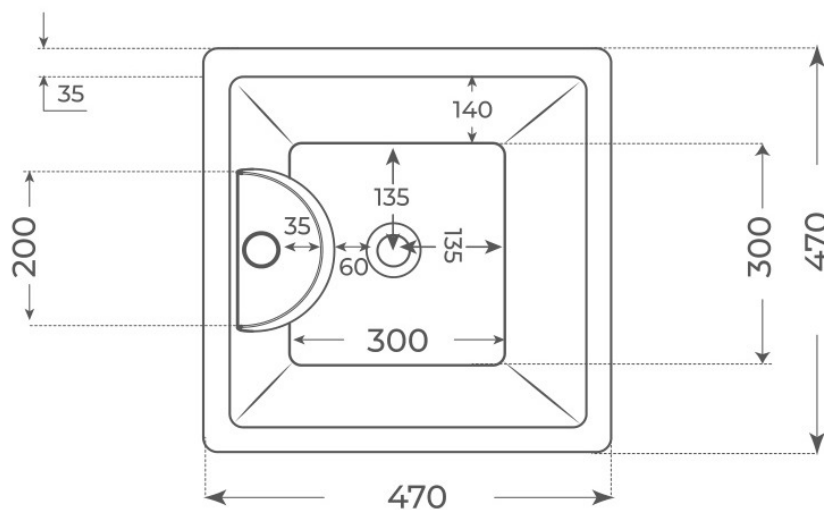

Material Cerámica	Instalación Tótem	Dimensiones 47 x 47 x 84.5 cm
----------------------	----------------------	----------------------------------

· DOCUMENTACIÓN VISUAL

Las imágenes son ilustrativas y pueden presentar ligeras variaciones en color y detalles respecto al producto real. Esto puede deberse a distintas configuraciones de pantalla o procesos de impresión.

Ver online
www.fossilnatura.com/producto/lavabo-de-pie-florenzia

§ 01 · LAVABO DE PIÉ FLORENCIA

Especificaciones *técnicas*

MATERIAL	Cerámica
DISEÑO	Tótem
DIMENSIONES	47 × 47 × 84.5 cm

§ 02 · REFERENCIAS

Variantes *disponibles*

COLOR	ACABADO	SKU	EAN
Blanco	Brillo	01146	8435479711492
Negro	Mate	01622	8435479716251

§ 03 · LAVABO DE PIÉ FLORENCIA

Plano técnico

Dimensiones de instalación, puntos de acometida y salida de agua. Valores orientativos.