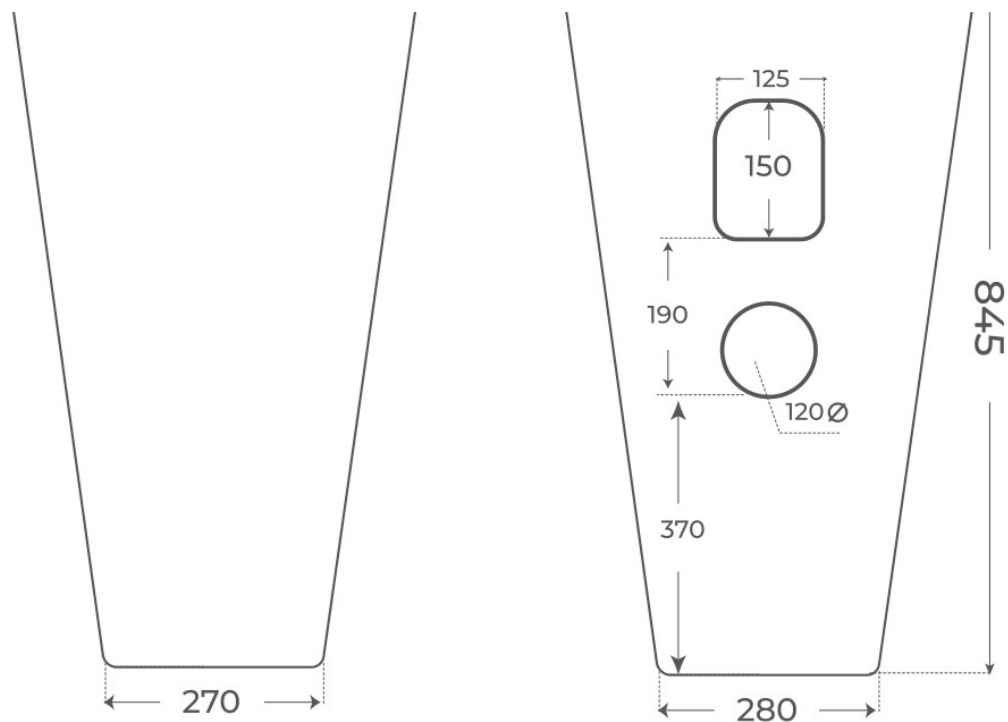

Material Cerámica	Instalación Tótem	Dimensiones 47 x 47 x 84.5 cm
----------------------	----------------------	----------------------------------

· DOCUMENTACIÓN VISUAL

Las imágenes son ilustrativas y pueden presentar ligeras variaciones en color y detalles respecto al producto real. Esto puede deberse a distintas configuraciones de pantalla o procesos de impresión.

Ver online
www.fossilnatura.com/producto/lavabo-de-pie-florenzia

§ 01 · LAVABO DE PIÉ FLORENCIA

Especificaciones *técnicas*

MATERIAL	Cerámica
DISEÑO	Tótem
DIMENSIONES	47 × 47 × 84.5 cm

§ 02 · REFERENCIAS

Variantes *disponibles*

COLOR	ACABADO	SKU	EAN
Blanco	Brillo	01146	8435479711492
Negro	Mate	01622	8435479716251

§ 03 · LAVABO DE PIÉ FLORENCIA

Plano técnico

Dimensiones de instalación, puntos de acometida y salida de agua. Valores orientativos.