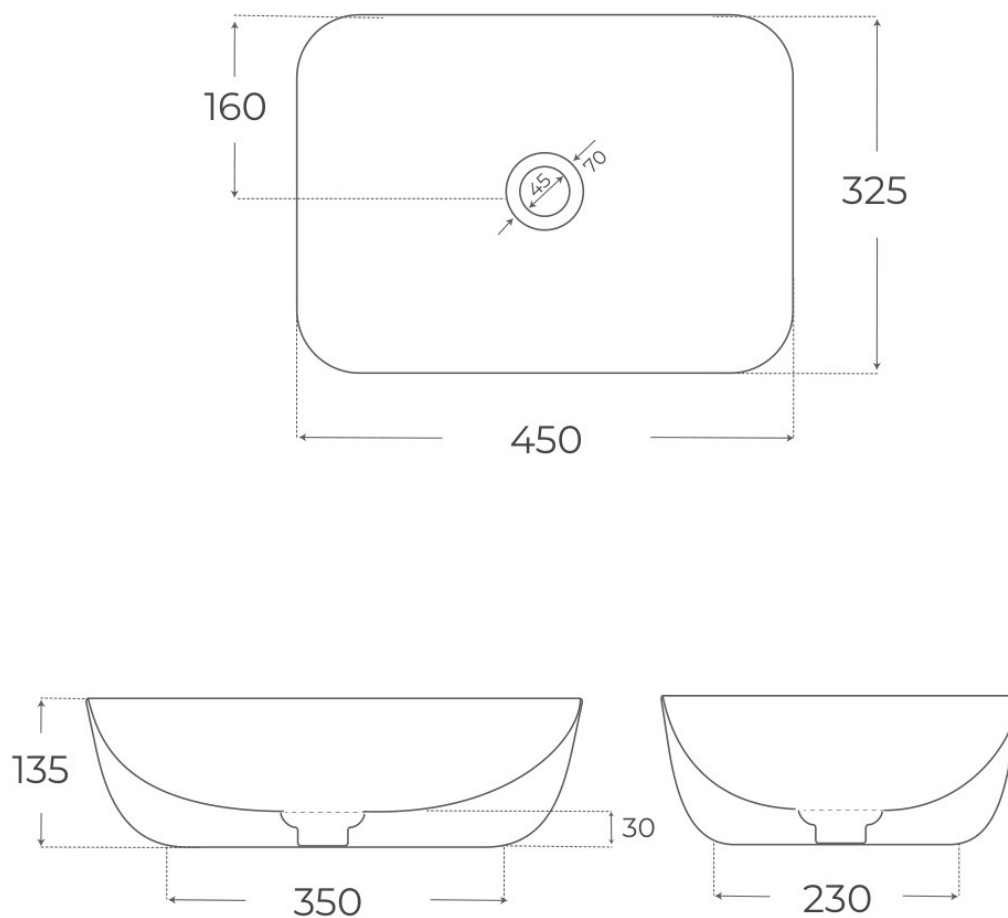

# Lavabo sobre encimera Abby

Lavabos sobre encimera, serie Abby.

REFERENCIA EAN  
00365 8435479703688

FIG. 01

LAVABO SOBRE ENCIMERA ABBY

Material Cerámica	Instalación Sobre encimera	Dimensiones 45 x 32.5 x 13.5 cm
----------------------	-------------------------------	------------------------------------

# Especificaciones *técnicas*

---

MATERIAL	Cerámica
DIMENSIONES	45 × 32.5 × 13.5 cm
COLORES	Blanco
ACABADOS	Brillo
DISEÑO	Sobre encimera

§ 03 · LAVABO SOBRE ENCIMERA ABBY

## Plano técnico

Dimensiones de instalación, puntos de acometida y salida de agua. Valores orientativos.

Los valores del plano técnico son orientativos. Consulte a su instalador antes de realizar la preinstalación.