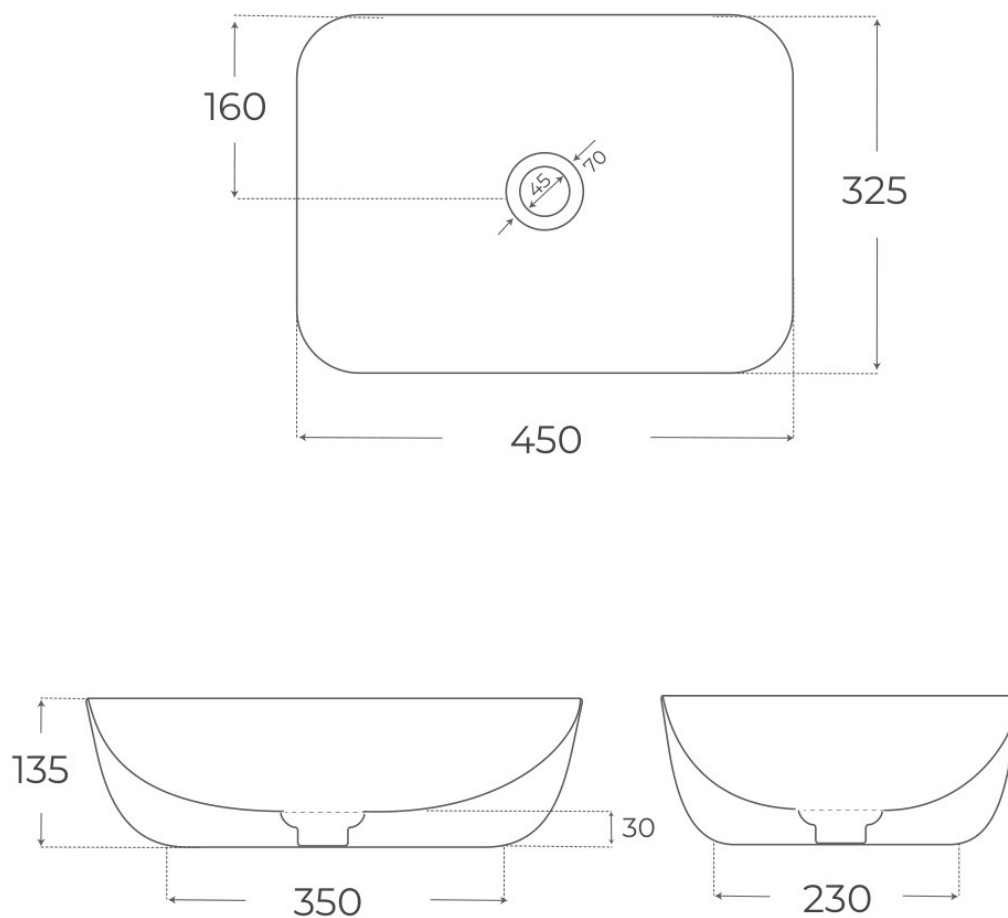

8435479703688

Material Cerámica	Instalación Sobre encimera	Dimensiones 45 x 32.5 x 13.5 cm
----------------------	-------------------------------	------------------------------------

· DOCUMENTACIÓN VISUAL

§ 01 · LAVABO SOBRE ENCIMERA ABBY

Especificaciones *técnicas*

MATERIAL	Cerámica
DIMENSIONES	45 × 32.5 × 13.5 cm
COLORES	Blanco
ACABADOS	Brillo
DISEÑO	Sobre encimera

§ 03 · LAVABO SOBRE ENCIMERA ABBY

Plano técnico

Dimensiones de instalación, puntos de acometida y salida de agua. Valores orientativos.

Los valores del plano técnico son orientativos. Consulte a su instalador antes de realizar la preinstalación.