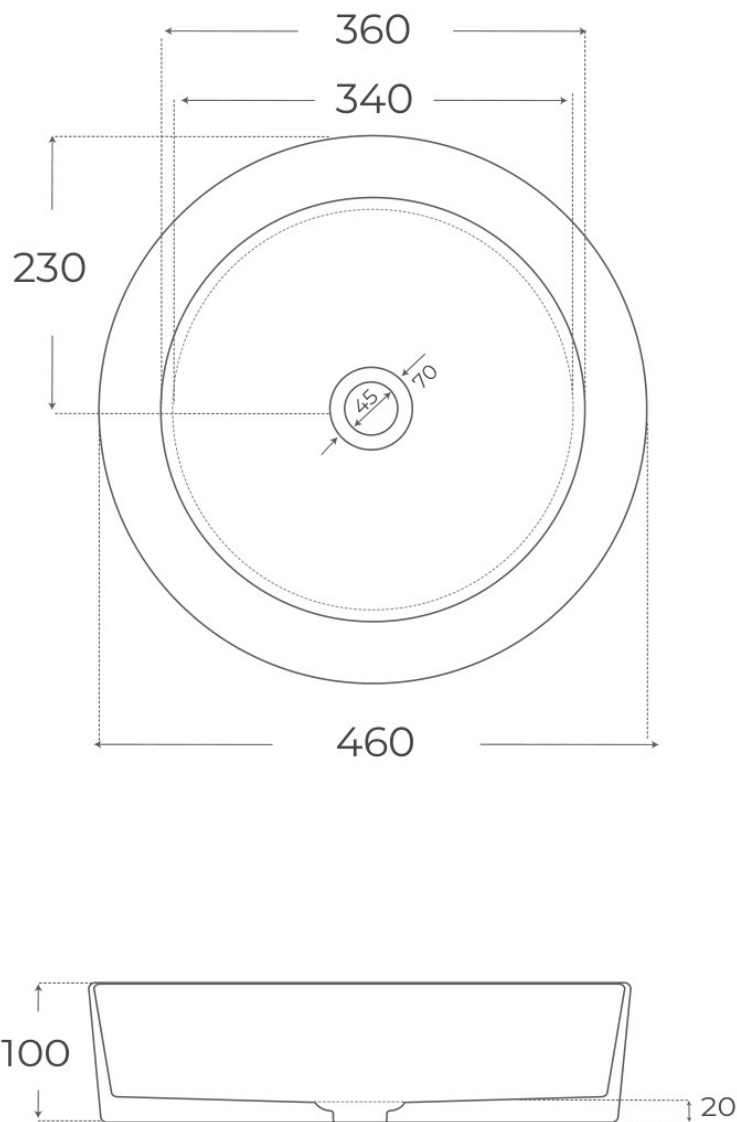

· LAVABOS SOBRE ENCIMERA

Lavabo sobre encimera Ada

Lavabos sobre encimera, serie Ada.

REFERENCIA
00371

EAN
8435479703749

FIG. 01

LAVABO SOBRE ENCIMERA ADA

Material Cerámica	Instalación Sobre encimera	Dimensiones 46 x 46 x 100 cm
----------------------	-------------------------------	---------------------------------

Ver online
www.fossilnatura.com/producto/lavabo-sobre-encimera-ada

§ 01 · LAVABO SOBRE ENCIMERA ADA

Especificaciones *técnicas*

MATERIAL	Cerámica
DIMENSIONES	46 × 46 × 100 cm
COLORES	Blanco
ACABADOS	Brillo
DISEÑO	Sobre encimera

§ 03 · LAVABO SOBRE ENCIMERA ADA

Plano técnico

Dimensiones de instalación, puntos de acometida y salida de agua. Valores orientativos.

Los valores del plano técnico son orientativos. Consulte a su instalador antes de realizar la preinstalación.