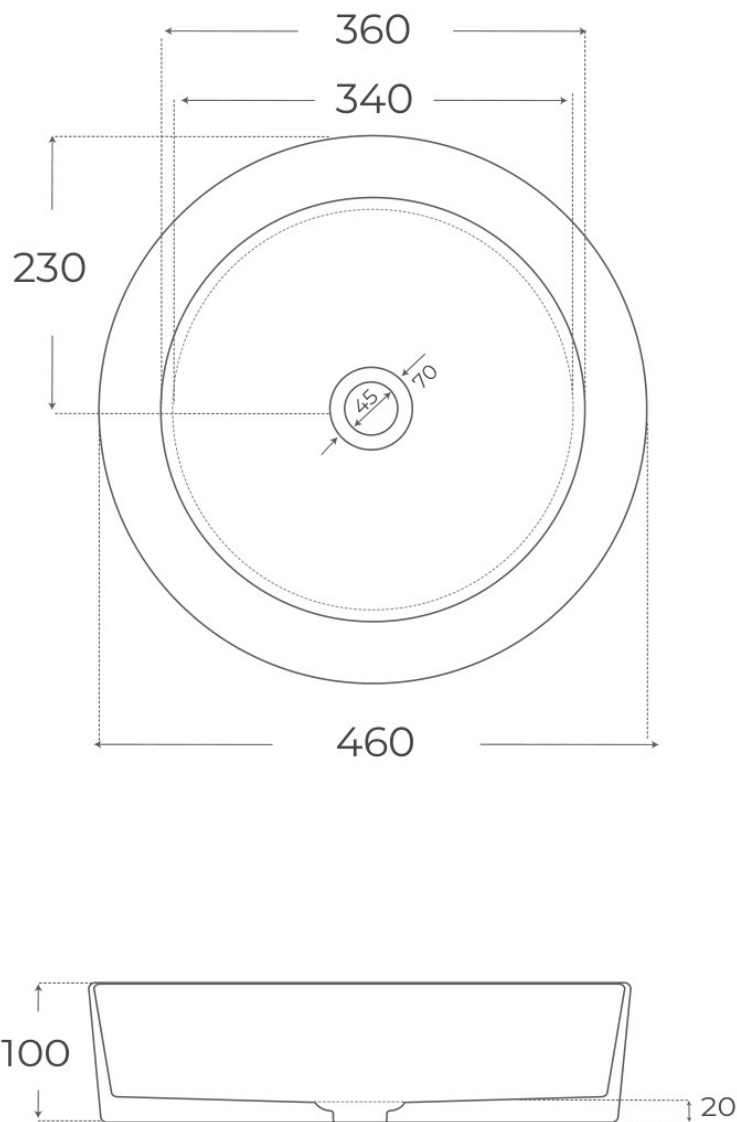

· LAVABOS SOBRE ENCIMERA

Lavabo sobre encimera Ada

Lavabos sobre encimera, serie Ada.

REFERENCIA 00371 EAN 8435479703749

FIG. 01

LAVABO SOBRE ENCIMERA ADA

Material Cerámica	Instalación Sobre encimera	Dimensiones 46 x 46 x 100 cm
----------------------	-------------------------------	---------------------------------

Ver online
www.fossilnatura.com/producto/lavabo-sobre-encimera-ada

§ 01 · LAVABO SOBRE ENCIMERA ADA

Especificaciones *técnicas*

MATERIAL	Cerámica
DIMENSIONES	46 × 46 × 100 cm
COLORES	Blanco
ACABADOS	Brillo
DISEÑO	Sobre encimera

§ 03 · LAVABO SOBRE ENCIMERA ADA

Plano técnico

Dimensiones de instalación, puntos de acometida y salida de agua. Valores orientativos.

Los valores del plano técnico son orientativos. Consulte a su instalador antes de realizar la preinstalación.