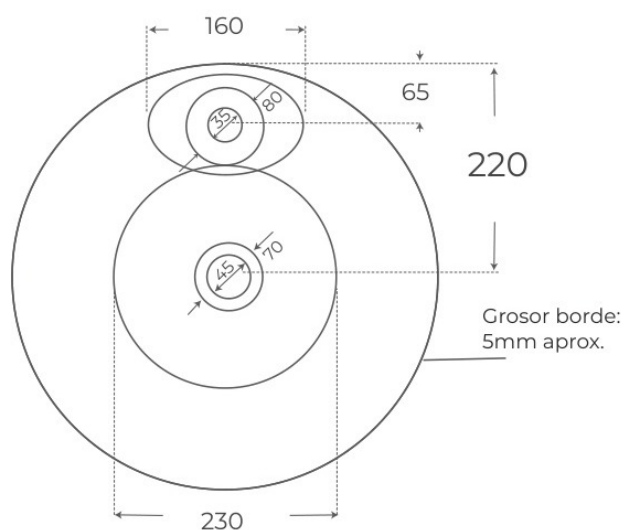

# Especificaciones *técnicas*

MATERIAL	Porcelana vítrea
DIMENSIONES	40 × 40 × 13 cm
DISEÑO	Sobre encimera
ACABADOS	Brillo

§ 03 · LAVABO SOBRE ENCIMERA ADALIS

## Plano técnico

Dimensiones de instalación, puntos de acometida y salida de agua. Valores orientativos.

Los valores del plano técnico son orientativos. Consulte a su instalador antes de realizar la preinstalación.