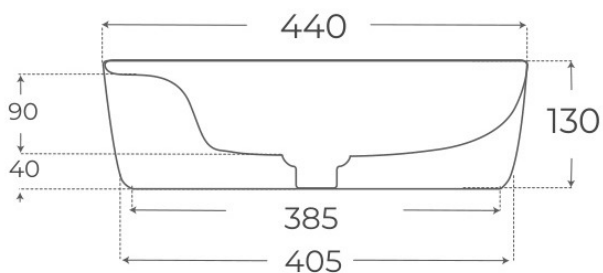

8435479703718

Material Porcelana vítrea	Instalación Sobre encimera	Dimensiones 40 x 40 x 13 cm
------------------------------	-------------------------------	--------------------------------

· DOCUMENTACIÓN VISUAL

§ 01 · LAVABO SOBRE ENCIMERA ADALIS

Especificaciones *técnicas*

MATERIAL	Porcelana vítrea
DIMENSIONES	40 × 40 × 13 cm
DISEÑO	Sobre encimera
ACABADOS	Brillo

§ 03 · LAVABO SOBRE ENCIMERA ADALIS

Plano técnico

Dimensiones de instalación, puntos de acometida y salida de agua. Valores orientativos.

Los valores del plano técnico son orientativos. Consulte a su instalador antes de realizar la preinstalación.