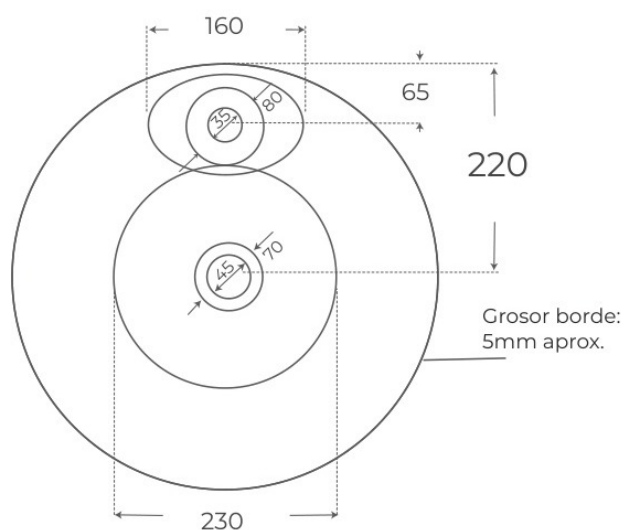

8435479703718

Material Porcelana vítrea	Instalación Sobre encimera	Dimensiones 40 x 40 x 13 cm
------------------------------	-------------------------------	--------------------------------

· DOCUMENTACIÓN VISUAL

§ 01 · LAVABO SOBRE ENCIMERA ADALIS

Especificaciones *técnicas*

MATERIAL	Porcelana vítrea
DIMENSIONES	40 × 40 × 13 cm
DISEÑO	Sobre encimera
ACABADOS	Brillo

§ 03 · LAVABO SOBRE ENCIMERA ADALIS

Plano técnico

Dimensiones de instalación, puntos de acometida y salida de agua. Valores orientativos.

Los valores del plano técnico son orientativos. Consulte a su instalador antes de realizar la preinstalación.