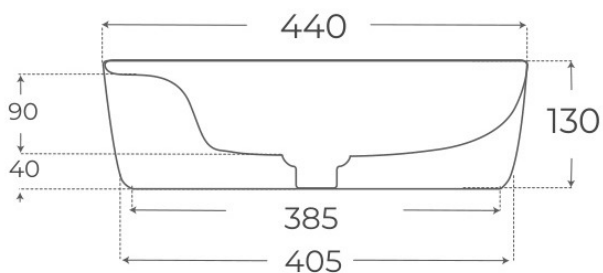

DOCUMENTACIÓN VISUAL

Las imágenes son ilustrativas y pueden presentar ligeras variaciones en color y detalles respecto al producto real. Esto puede deberse a distintas configuraciones de pantalla o procesos de impresión.

# Especificaciones *técnicas*

MATERIAL	Porcelana vítrea
DIMENSIONES	40 × 40 × 13 cm
DISEÑO	Sobre encimera
ACABADOS	Brillo

§ 03 · LAVABO SOBRE ENCIMERA ADALIS

## Plano técnico

Dimensiones de instalación, puntos de acometida y salida de agua. Valores orientativos.

Los valores del plano técnico son orientativos. Consulte a su instalador antes de realizar la preinstalación.