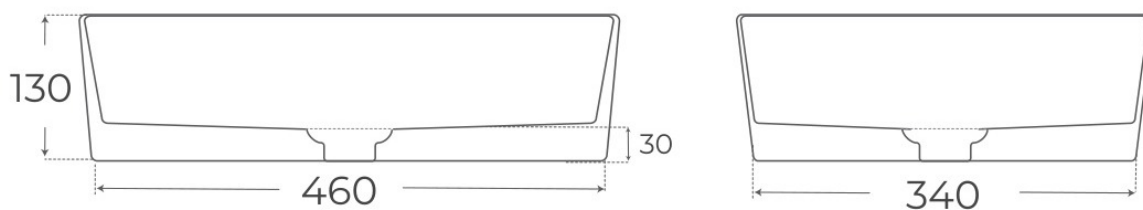

8435479703695

Material Porcelana vítrea	Instalación Sobre encimera	Dimensiones 48 x 37 x 13 cm
------------------------------	-------------------------------	--------------------------------

· DOCUMENTACIÓN VISUAL

§ 01 · LAVABO SOBRE ENCIMERA ADARA

Especificaciones *técnicas*

MATERIAL	Porcelana vítrea
DIMENSIONES	48 × 37 × 13 cm
DISEÑO	Sobre encimera
ACABADOS	Brillo

§ 03 · LAVABO SOBRE ENCIMERA ADARA

Plano técnico

Dimensiones de instalación, puntos de acometida y salida de agua. Valores orientativos.