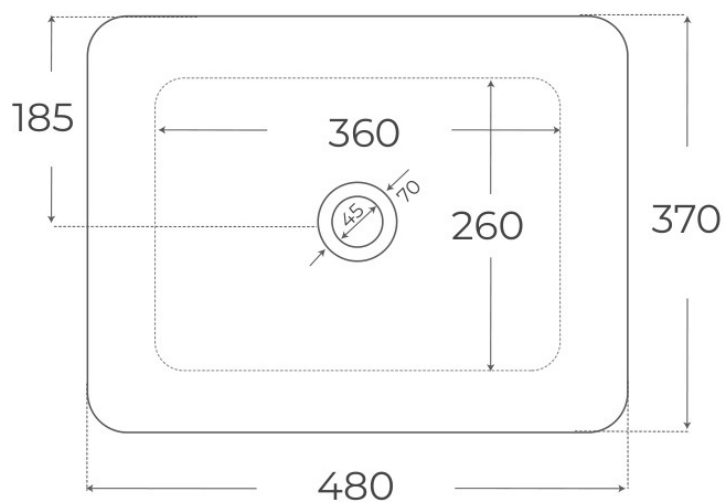

8435479703695

Material Porcelana vítrea	Instalación Sobre encimera	Dimensiones 48 x 37 x 13 cm
------------------------------	-------------------------------	--------------------------------

· DOCUMENTACIÓN VISUAL

§ 01 · LAVABO SOBRE ENCIMERA ADARA

Especificaciones *técnicas*

MATERIAL	Porcelana vítrea
DIMENSIONES	48 × 37 × 13 cm
DISEÑO	Sobre encimera
ACABADOS	Brillo

§ 03 · LAVABO SOBRE ENCIMERA ADARA

Plano técnico

Dimensiones de instalación, puntos de acometida y salida de agua. Valores orientativos.