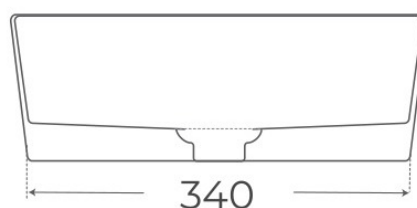

§ 03 · LAVABO SOBRE ENCIMERA ADARA

Plano técnico

Dimensiones de instalación, puntos de acometida y salida de agua. Valores orientativos.

Los valores del plano técnico son orientativos. Consulte a su instalador antes de realizar la preinstalación.