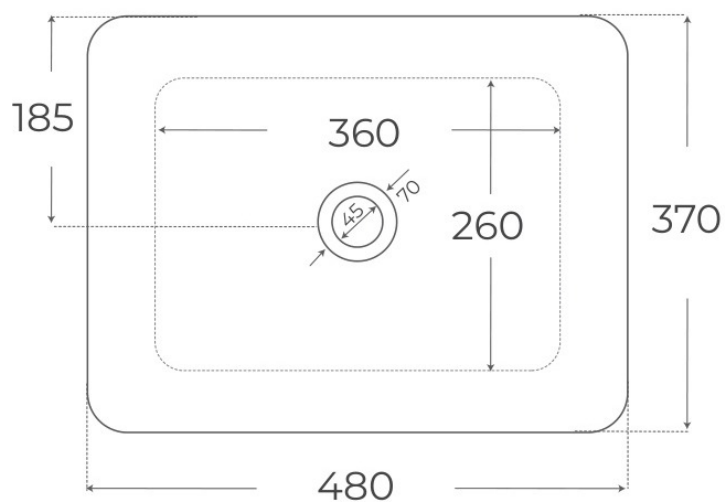

# Lavabo sobre encimera Adara

Lavabos sobre encimera, serie Adara.

REFERENCIA 00367 EAN 8435479703695

FIG. 01

LAVABO SOBRE ENCIMERA ADARA

Material Porcelana vítrea	Instalación Sobre encimera	Dimensiones 48 x 37 x 13 cm
------------------------------	-------------------------------	--------------------------------

# Especificaciones *técnicas*

MATERIAL	Porcelana vítrea
DIMENSIONES	48 × 37 × 13 cm
DISEÑO	Sobre encimera
ACABADOS	Brillo

§ 03 · LAVABO SOBRE ENCIMERA ADARA

## Plano técnico

Dimensiones de instalación, puntos de acometida y salida de agua. Valores orientativos.

Los valores del plano técnico son orientativos. Consulte a su instalador antes de realizar la preinstalación.