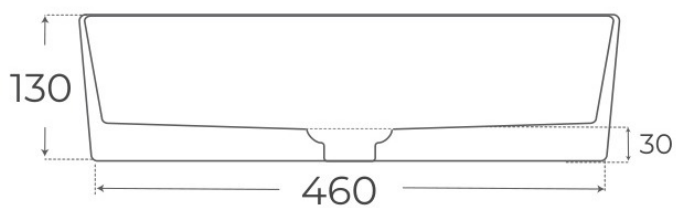

DOCUMENTACIÓN VISUAL

Las imágenes son ilustrativas y pueden presentar ligeras variaciones en color y detalles respecto al producto real. Esto puede deberse a distintas configuraciones de pantalla o procesos de impresión.

# Especificaciones *técnicas*

MATERIAL	Porcelana vítrea
DIMENSIONES	48 × 37 × 13 cm
DISEÑO	Sobre encimera
ACABADOS	Brillo

§ 03 · LAVABO SOBRE ENCIMERA ADARA

## Plano técnico

Dimensiones de instalación, puntos de acometida y salida de agua. Valores orientativos.

Los valores del plano técnico son orientativos. Consulte a su instalador antes de realizar la preinstalación.