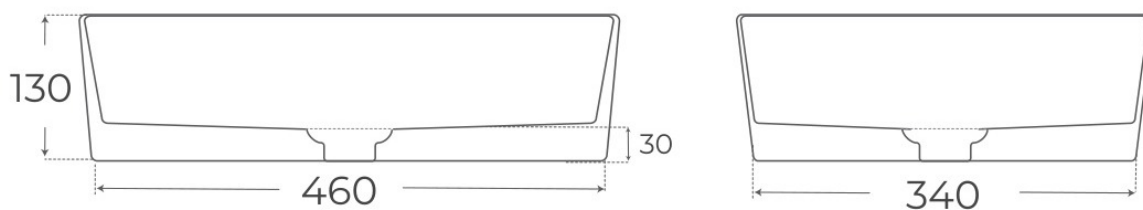

# Especificaciones *técnicas*

MATERIAL	Porcelana vítrea
DIMENSIONES	48 × 37 × 13 cm
DISEÑO	Sobre encimera
ACABADOS	Brillo

§ 03 · LAVABO SOBRE ENCIMERA ADARA

## Plano técnico

Dimensiones de instalación, puntos de acometida y salida de agua. Valores orientativos.

Los valores del plano técnico son orientativos. Consulte a su instalador antes de realizar la preinstalación.