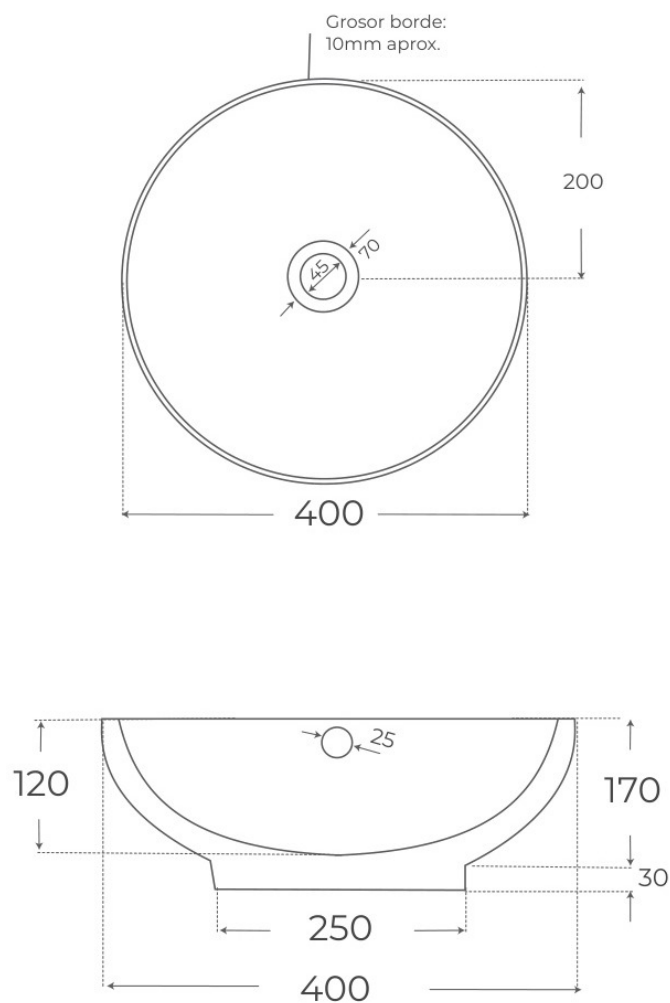

Material Porcelana vítrea	Instalación Sobre encimera	Dimensiones 40 x 40 x 17 cm
------------------------------	-------------------------------	--------------------------------

· DOCUMENTACIÓN VISUAL

Las imágenes son ilustrativas y pueden presentar ligeras variaciones en color y detalles respecto al producto real. Esto puede deberse a distintas configuraciones de pantalla o procesos de impresión.

Ver online
www.fossilnatura.com/producto/lavabo-sobre-encimera-aika

§ 01 · LAVABO SOBRE ENCIMERA AIKA

Especificaciones *técnicas*

MATERIAL	Porcelana vítrea
DIMENSIONES	40 × 40 × 17 cm
DISEÑO	Sobre encimera
ACABADOS	Brillo

Dimensiones de instalación, puntos de acometida y salida de agua. Valores orientativos.

Los valores del plano técnico son orientativos. Consulte a su instalador antes de realizar la preinstalación.