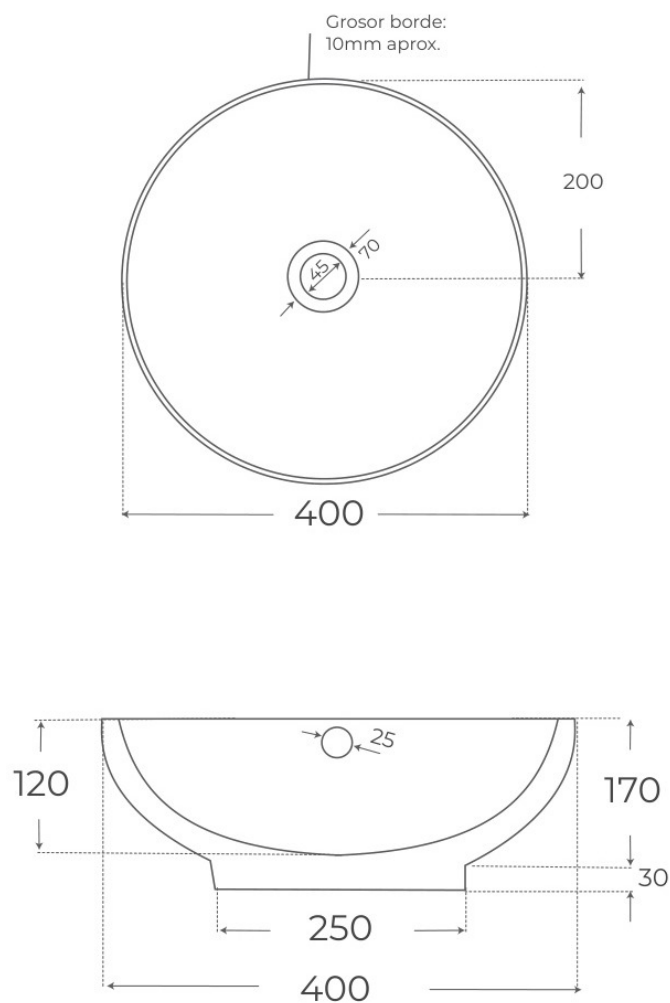

Ver online
www.fossilnatura.com/producto/lavabo-sobre-encimera-aika

§ 01 · LAVABO SOBRE ENCIMERA AIKA

Especificaciones *técnicas*

MATERIAL	Porcelana vítrea
DIMENSIONES	40 × 40 × 17 cm
DISEÑO	Sobre encimera
ACABADOS	Brillo

Dimensiones de instalación, puntos de acometida y salida de agua. Valores orientativos.

Los valores del plano técnico son orientativos. Consulte a su instalador antes de realizar la preinstalación.