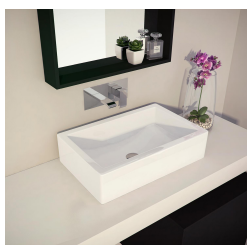

Las imágenes son ilustrativas y pueden presentar ligeras variaciones en color y detalles respecto al producto real. Esto puede deberse a distintas configuraciones de pantalla o procesos de impresión.

Ver online
www.fossilnatura.com/producto/lavabo-sobre-encimera-aira