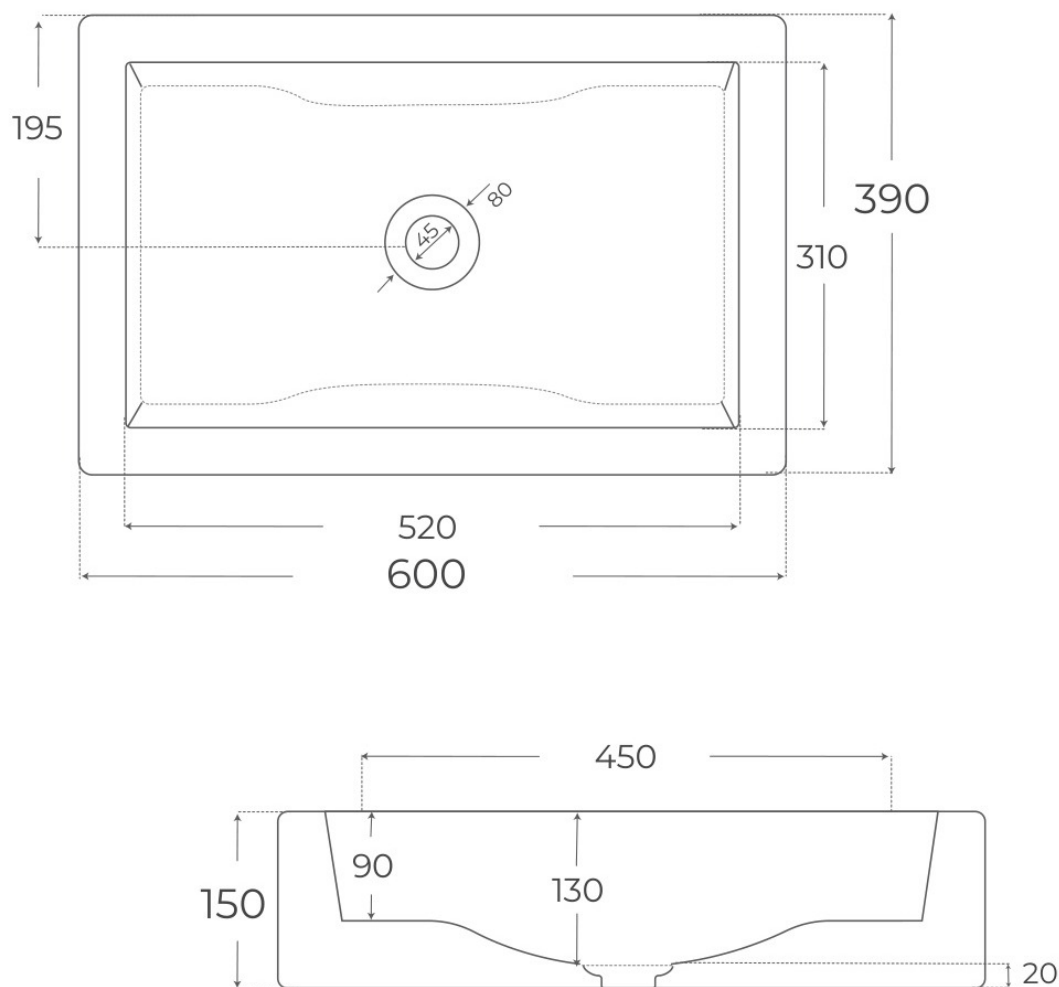

8435479703695

Material Porcelana vítrea	Instalación Sobre encimera	Dimensiones 60 x 39 x 15 cm
------------------------------	-------------------------------	--------------------------------

· DOCUMENTACIÓN VISUAL

§ 01 · LAVABO SOBRE ENCIMERA AIRA

Especificaciones *técnicas*

MATERIAL	Porcelana vítrea
DIMENSIONES	60 × 39 × 15 cm
COLORES	Blanco
ACABADOS	Brillo
DISEÑO	Sobre encimera

§ 03 · LAVABO SOBRE ENCIMERA AIRA

Plano técnico

Dimensiones de instalación, puntos de acometida y salida de agua. Valores orientativos.

Los valores del plano técnico son orientativos. Consulte a su instalador antes de realizar la preinstalación.