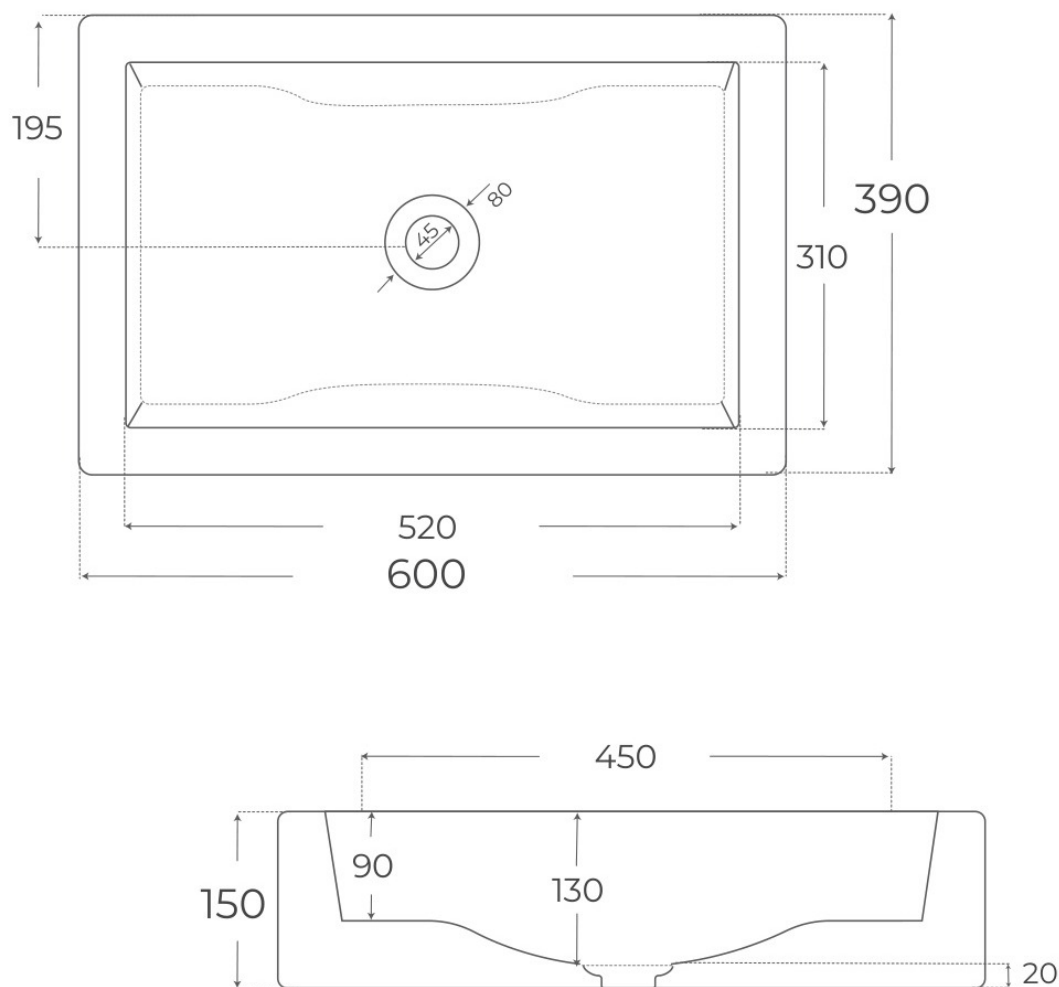

LAVABOS SOBRE ENCIMERA

Lavabo sobre encimera Aira

Lavabos sobre encimera, serie Aira.

REFERENCIA 00366 EAN 8435479703695

FIG. 01

LAVABO SOBRE ENCIMERA AIRA

Material Porcelana vítrea	Instalación Sobre encimera	Dimensiones 60 x 39 x 15 cm
------------------------------	-------------------------------	--------------------------------

Ver online
www.fossilnatura.com/producto/lavabo-sobre-encimera-aira

§ 01 · LAVABO SOBRE ENCIMERA AIRA

Especificaciones *técnicas*

MATERIAL	Porcelana vítrea
DIMENSIONES	60 × 39 × 15 cm
COLORES	Blanco
ACABADOS	Brillo
DISEÑO	Sobre encimera

§ 03 · LAVABO SOBRE ENCIMERA AIRA

Plano técnico

Dimensiones de instalación, puntos de acometida y salida de agua. Valores orientativos.

Los valores del plano técnico son orientativos. Consulte a su instalador antes de realizar la preinstalación.