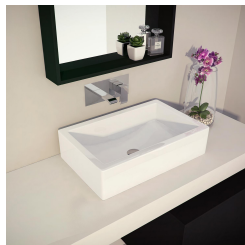

· LAVABOS SOBRE ENCIMERA

Lavabo sobre encimera Aira

FIG. 01

LAVABO SOBRE ENCIMERA AIRA

Lavabos sobre encimera, serie Aira.

REFERENCIA

00366

EAN

8435479703695

Material Porcelana vítrea	Instalación Sobre encimera	Dimensiones 60 x 39 x 15 cm
------------------------------	-------------------------------	--------------------------------

· DOCUMENTACIÓN VISUAL