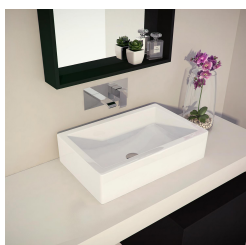

Las imágenes son ilustrativas y pueden presentar ligeras variaciones en color y detalles respecto al producto real. Esto puede deberse a distintas configuraciones de pantalla o procesos de impresión.

Ver online
www.fossilnatura.com/producto/lavabo-sobre-encimera-aira