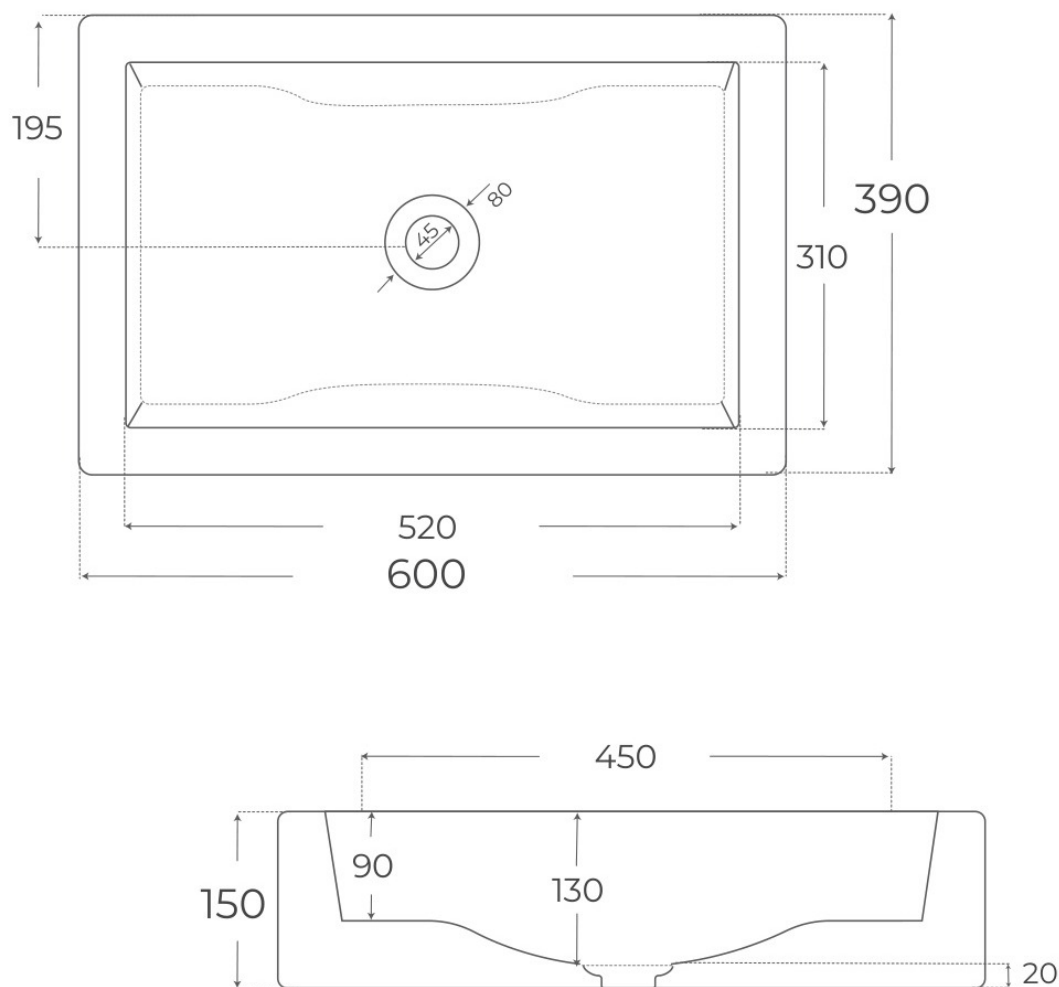

· LAVABOS SOBRE ENCIMERA

Lavabo sobre encimera Aira

Lavabos sobre encimera, serie Aira.

REFERENCIA	EAN
00366	8435479703695

FIG. 01

LAVABO SOBRE ENCIMERA AIRA

Material Porcelana vítrea	Instalación Sobre encimera	Dimensiones 60 x 39 x 15 cm
------------------------------	-------------------------------	--------------------------------

Ver online
www.fossilnatura.com/producto/lavabo-sobre-encimera-aira

§ 01 · LAVABO SOBRE ENCIMERA AIRA

Especificaciones *técnicas*

MATERIAL	Porcelana vítrea
DIMENSIONES	60 × 39 × 15 cm
COLORES	Blanco
ACABADOS	Brillo
DISEÑO	Sobre encimera

§ 03 · LAVABO SOBRE ENCIMERA AIRA

Plano técnico

Dimensiones de instalación, puntos de acometida y salida de agua. Valores orientativos.

Los valores del plano técnico son orientativos. Consulte a su instalador antes de realizar la preinstalación.