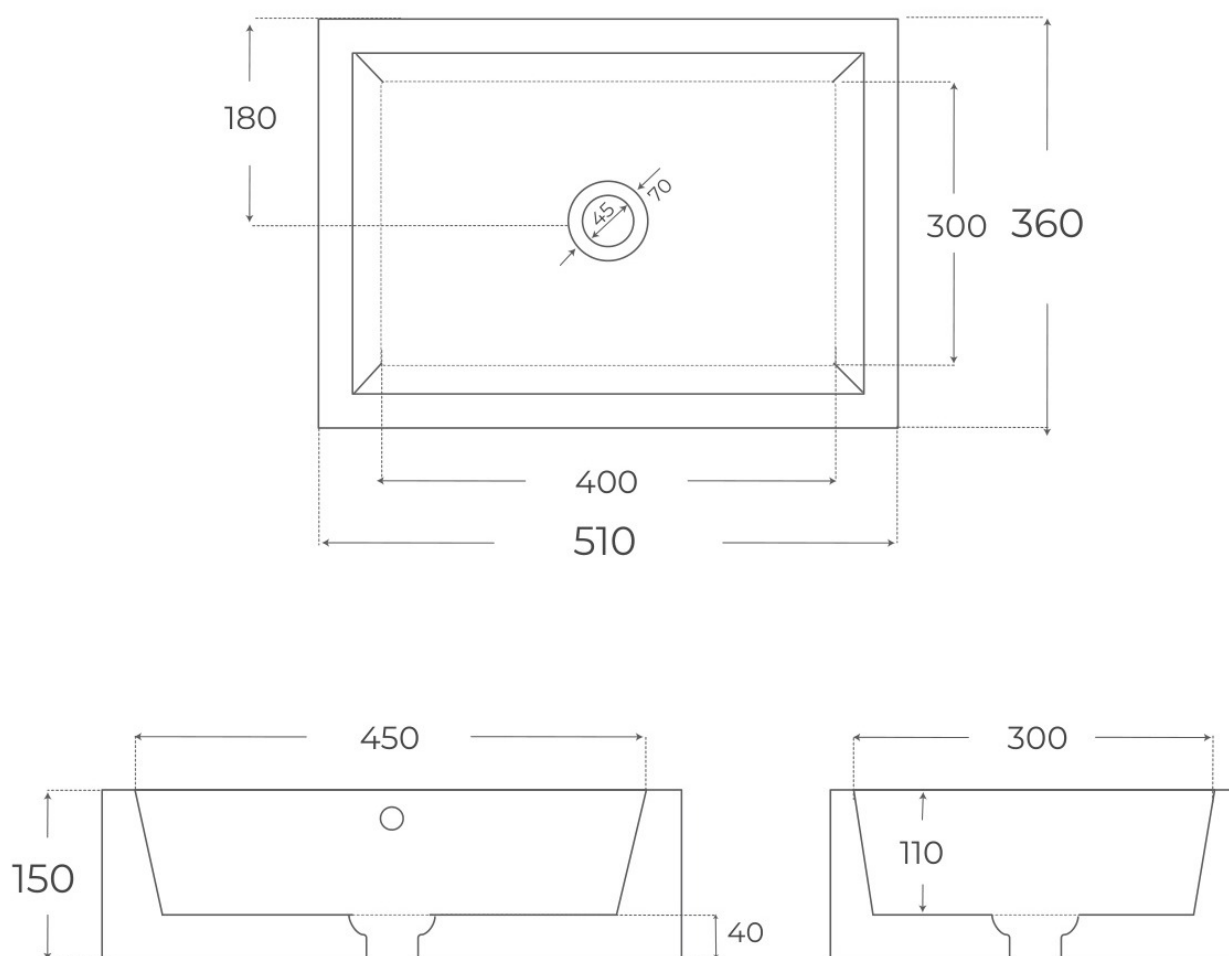

§ 03 · LAVABO SOBRE ENCIMERA AIXA

Plano técnico

Dimensiones de instalación, puntos de acometida y salida de agua. Valores orientativos.

Los valores del plano técnico son orientativos. Consulte a su instalador antes de realizar la preinstalación.