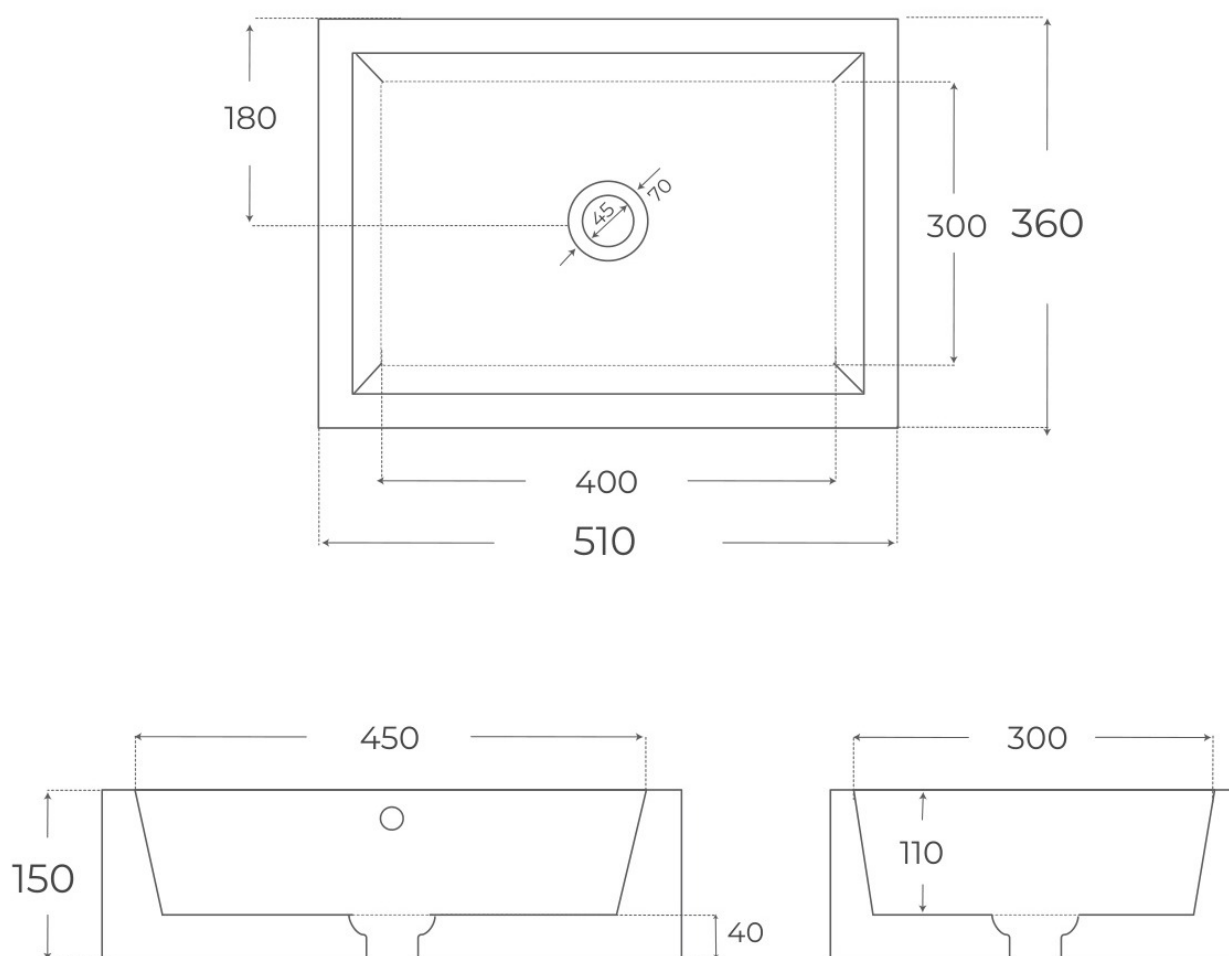

# Especificaciones *técnicas*

---

MATERIAL	Porcelana vítrea
DIMENSIONES	51 × 36 × 15 cm
DISEÑO	Sobre encimera
ACABADOS	Brillo

§ 03 · LAVABO SOBRE ENCIMERA AIXA

# Plano técnico

Dimensiones de instalación, puntos de acometida y salida de agua. Valores orientativos.

Los valores del plano técnico son orientativos. Consulte a su instalador antes de realizar la preinstalación.