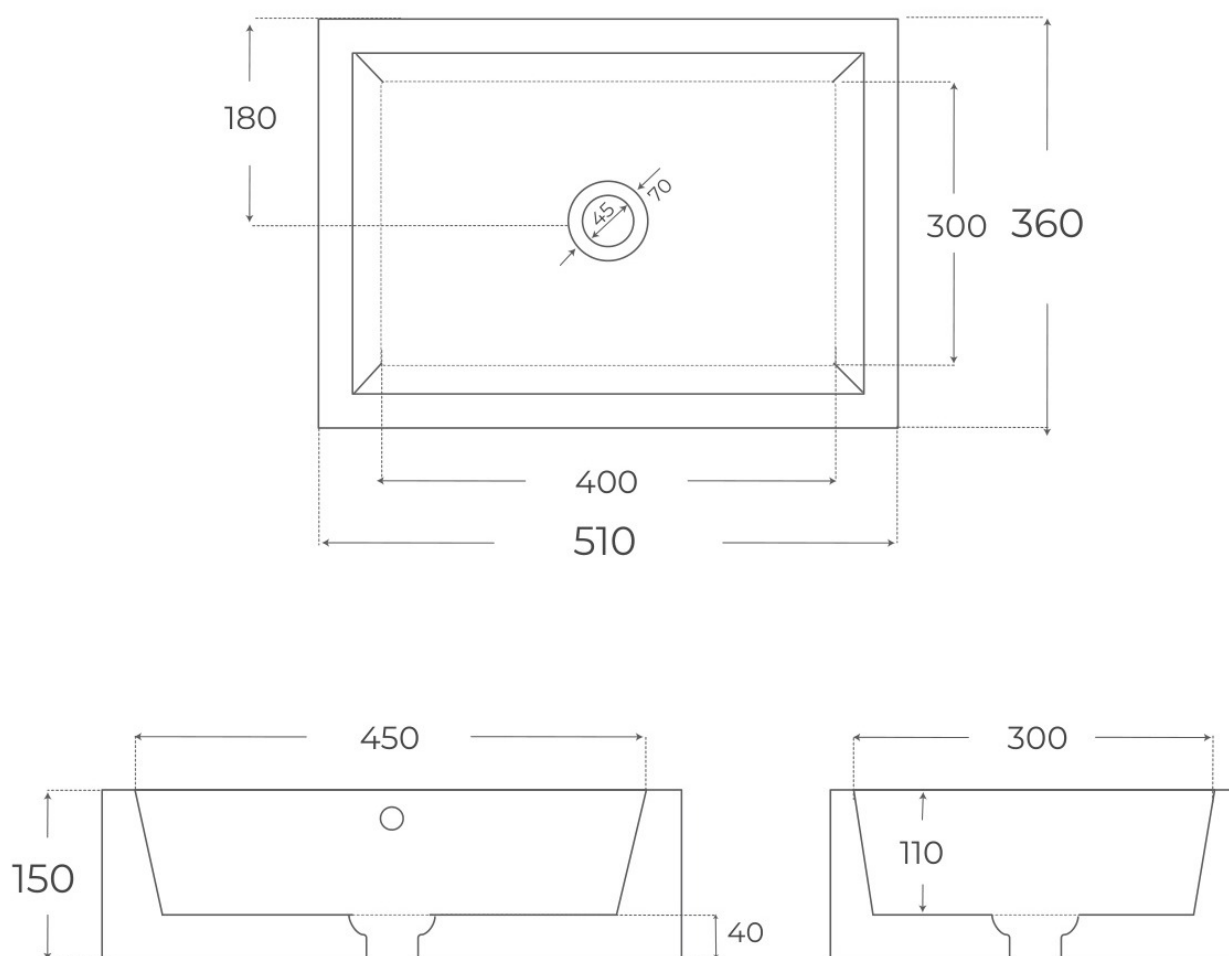

# Lavabo sobre encimera Aixa

Lavabos sobre encimera, serie Aixa.

REFERENCIA EAN  
00363 8435479703664

FIG. 01

LAVABO SOBRE ENCIMERA AIXA

Material Porcelana vítrea	Instalación Sobre encimera	Dimensiones 51 x 36 x 15 cm
------------------------------	-------------------------------	--------------------------------

# Especificaciones *técnicas*

MATERIAL	Porcelana vítrea
DIMENSIONES	51 × 36 × 15 cm
DISEÑO	Sobre encimera
ACABADOS	Brillo

§ 03 · LAVABO SOBRE ENCIMERA AIXA

## Plano técnico

Dimensiones de instalación, puntos de acometida y salida de agua. Valores orientativos.

Los valores del plano técnico son orientativos. Consulte a su instalador antes de realizar la preinstalación.