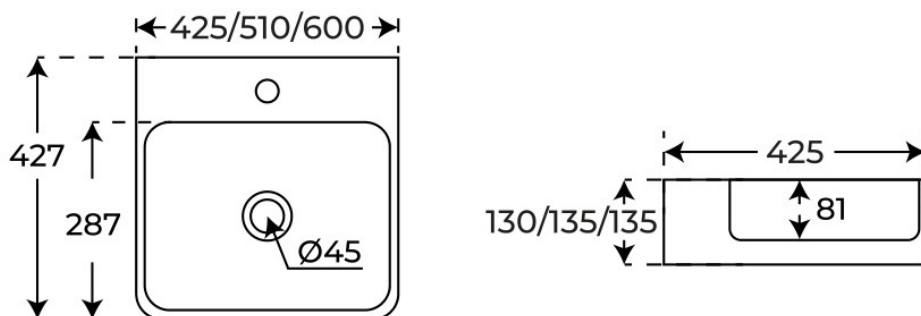

Material Porcelana vítrea	Instalación Sobre encimera
------------------------------	-------------------------------

· DOCUMENTACIÓN VISUAL

Las imágenes son ilustrativas y pueden presentar ligeras variaciones en color y detalles respecto al producto real. Esto puede deberse a distintas configuraciones de pantalla o procesos de impresión.

Variantes *disponibles*

COLOR	ANCHO	SKU	EAN
Blanco	42.5	04795	8435479747958
Blanco	51	04797	8435479747972
Blanco	60	04799	8435479747996
Negro	42.5	04796	8435479747965
Negro	51	04798	8435479747989
Negro	60	04800	8435479748009

§ 03 · LAVABO SOBRE ENCIMERA BOSTON

Plano técnico

Dimensiones de instalación, puntos de acometida y salida de agua. Valores orientativos.

Los valores del plano técnico son orientativos. Consulte a su instalador antes de realizar la preinstalación.