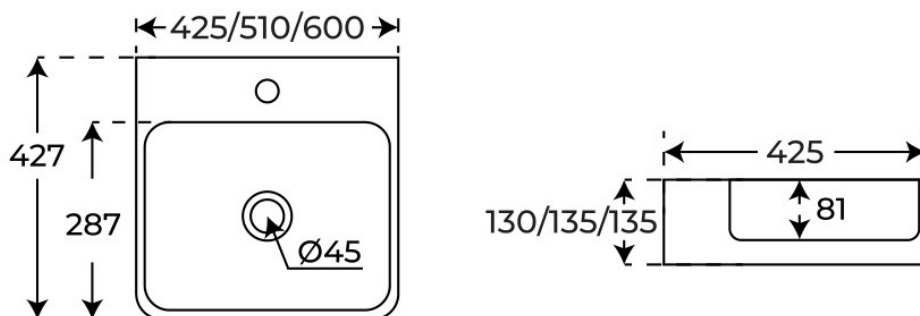

Variantes *disponibles*

COLOR	ANCHO	SKU	EAN
Blanco	42.5	04795	8435479747958
Blanco	51	04797	8435479747972
Blanco	60	04799	8435479747996
Negro	42.5	04796	8435479747965
Negro	51	04798	8435479747989
Negro	60	04800	8435479748009

§ 03 · LAVABO SOBRE ENCIMERA BOSTON

Plano técnico

Dimensiones de instalación, puntos de acometida y salida de agua. Valores orientativos.

Los valores del plano técnico son orientativos. Consulte a su instalador antes de realizar la preinstalación.