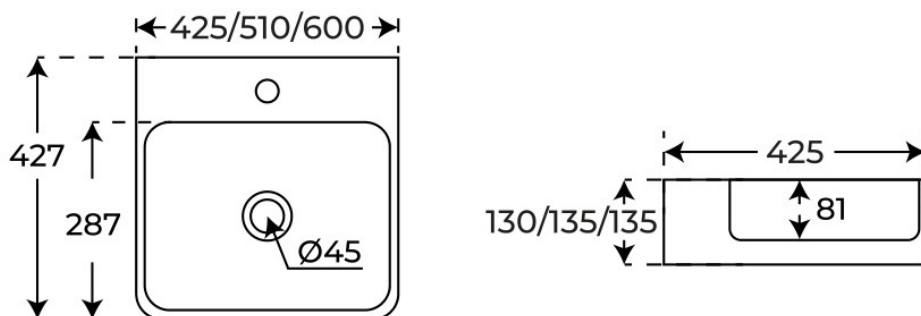

Variantes *disponibles*

| COLOR | ANCHO | SKU | EAN |
|--------|-------|-------|---------------|
| Blanco | 42.5 | 04795 | 8435479747958 |
| Blanco | 51 | 04797 | 8435479747972 |
| Blanco | 60 | 04799 | 8435479747996 |
| Negro | 42.5 | 04796 | 8435479747965 |
| Negro | 51 | 04798 | 8435479747989 |
| Negro | 60 | 04800 | 8435479748009 |

§ 03 · LAVABO SOBRE ENCIMERA BOSTON

Plano técnico

Dimensiones de instalación, puntos de acometida y salida de agua. Valores orientativos.

Los valores del plano técnico son orientativos. Consulte a su instalador antes de realizar la preinstalación.