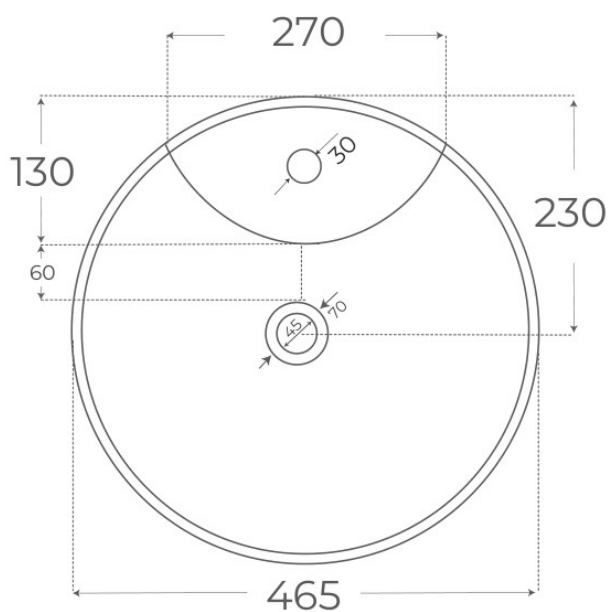

LAVABOS SOBRE ENCIMERA

Lavabo sobre encimera Bowl

Lavabos sobre encimera, serie Bowl.

REFERENCIA 00183 EAN 8435479701837

FIG. 01

LAVABO SOBRE ENCIMERA BOWL

Material Porcelana vítrea	Instalación Sobre encimera	Dimensiones 46.5 x 46.5 x 20 cm
------------------------------	-------------------------------	------------------------------------

Ver online
www.fossilnatura.com/producto/lavabo-sobre-encimera-bowl

§ 01 · LAVABO SOBRE ENCIMERA BOWL

Especificaciones *técnicas*

MATERIAL	Porcelana vítrea
DIMENSIONES	46.5 × 46.5 × 20 cm
DISEÑO	Sobre encimera
COLORES	Blanco
ACABADOS	Brillo

§ 03 · LAVABO SOBRE ENCIMERA BOWL

Plano técnico

Dimensiones de instalación, puntos de acometida y salida de agua. Valores orientativos.

Los valores del plano técnico son orientativos. Consulte a su instalador antes de realizar la preinstalación.