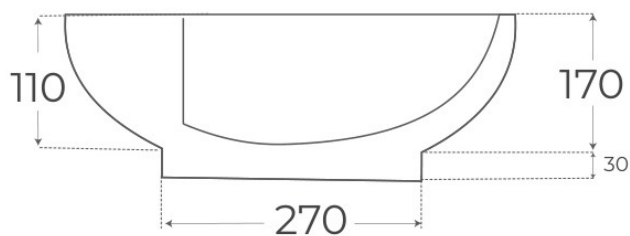

LAVABOS SOBRE ENCIMERA

Lavabo sobre encimera Bowl

Lavabos sobre encimera, serie Bowl.

REFERENCIA EAN
00183 8435479701837

FIG. 01

LAVABO SOBRE ENCIMERA BOWL

<p>Material Porcelana vítrea</p>	<p>Instalación Sobre encimera</p>	<p>Dimensiones 46.5 x 46.5 x 20 cm</p>
--------------------------------------	---------------------------------------	--

www.fossilnatura.com/producto/lavabo-sobre-encimera-bowl

Ver online

§ 01 · LAVABO SOBRE ENCIMERA BOWL

Especificaciones *técnicas*

MATERIAL	Porcelana vítrea
DIMENSIONES	46.5 × 46.5 × 20 cm
DISEÑO	Sobre encimera
COLORES	Blanco
ACABADOS	Brillo

§ 03 · LAVABO SOBRE ENCIMERA BOWL

Plano técnico

Dimensiones de instalación, puntos de acometida y salida de agua. Valores orientativos.

Los valores del plano técnico son orientativos. Consulte a su instalador antes de realizar la preinstalación.