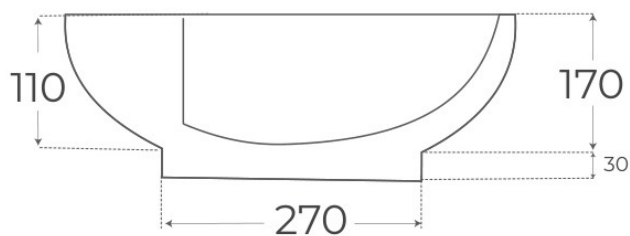

LAVABOS SOBRE ENCIMERA

Lavabo sobre encimera Bowl

Lavabos sobre encimera, serie Bowl.

REFERENCIA 00183 EAN 8435479701837

FIG. 01

LAVABO SOBRE ENCIMERA BOWL

Material Porcelana vítrea	Instalación Sobre encimera	Dimensiones 46.5 x 46.5 x 20 cm
------------------------------	-------------------------------	------------------------------------

Ver online
www.fossilnatura.com/producto/lavabo-sobre-encimera-bowl

§ 01 · LAVABO SOBRE ENCIMERA BOWL

Especificaciones *técnicas*

MATERIAL	Porcelana vítrea
DIMENSIONES	46.5 × 46.5 × 20 cm
DISEÑO	Sobre encimera
COLORES	Blanco
ACABADOS	Brillo

§ 03 · LAVABO SOBRE ENCIMERA BOWL

Plano técnico

Dimensiones de instalación, puntos de acometida y salida de agua. Valores orientativos.

Los valores del plano técnico son orientativos. Consulte a su instalador antes de realizar la preinstalación.