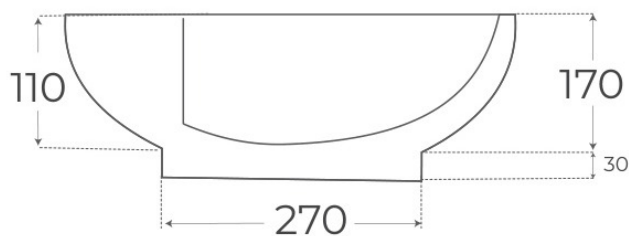

LAVABO SOBRE ENCIMERA BOWL

Material Porcelana vítrea	Instalación Sobre encimera	Dimensiones 46.5 × 46.5 × 20 cm
------------------------------	-------------------------------	------------------------------------

Ver online
www.fossilnatura.com/producto/lavabo-sobre-encimera-bowl

§ 01 · LAVABO SOBRE ENCIMERA BOWL

Especificaciones *técnicas*

MATERIAL	Porcelana vítrea
DIMENSIONES	46.5 × 46.5 × 20 cm
DISEÑO	Sobre encimera
COLORES	Blanco
ACABADOS	Brillo

§ 03 · LAVABO SOBRE ENCIMERA BOWL

Plano técnico

Dimensiones de instalación, puntos de acometida y salida de agua. Valores orientativos.

Los valores del plano técnico son orientativos. Consulte a su instalador antes de realizar la preinstalación.