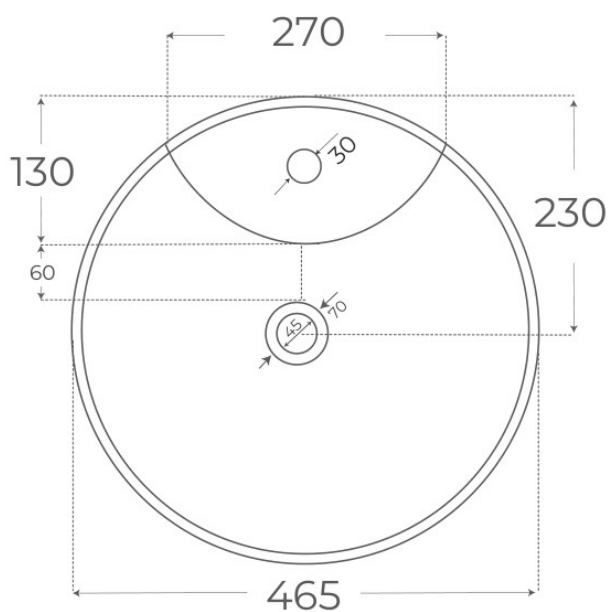

LAVABOS SOBRE ENCIMERA

Lavabo sobre encimera Bowl

Lavabos sobre encimera, serie Bowl.

REFERENCIA EAN
00183 8435479701837

FIG. 01

LAVABO SOBRE ENCIMERA BOWL

<p>Material Porcelana vítrea</p>	<p>Instalación Sobre encimera</p>	<p>Dimensiones 46.5 x 46.5 x 20 cm</p>
--------------------------------------	---------------------------------------	--

www.fossilnatura.com/producto/lavabo-sobre-encimera-bowl

Ver online

§ 01 · LAVABO SOBRE ENCIMERA BOWL

Especificaciones *técnicas*

MATERIAL	Porcelana vítrea
DIMENSIONES	46.5 × 46.5 × 20 cm
DISEÑO	Sobre encimera
COLORES	Blanco
ACABADOS	Brillo

§ 03 · LAVABO SOBRE ENCIMERA BOWL

Plano técnico

Dimensiones de instalación, puntos de acometida y salida de agua. Valores orientativos.

Los valores del plano técnico son orientativos. Consulte a su instalador antes de realizar la preinstalación.