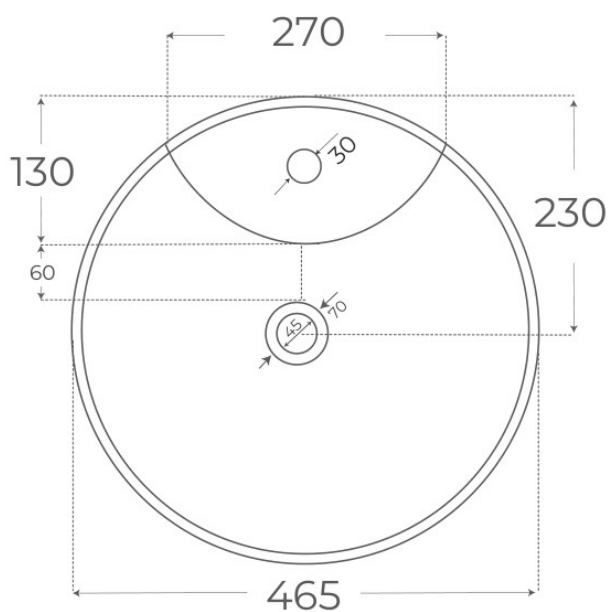

LAVABO SOBRE ENCIMERA BOWL

Material Porcelana vítrea	Instalación Sobre encimera	Dimensiones 46.5 × 46.5 × 20 cm
------------------------------	-------------------------------	------------------------------------

Ver online
www.fossilnatura.com/producto/lavabo-sobre-encimera-bowl

§ 01 · LAVABO SOBRE ENCIMERA BOWL

Especificaciones *técnicas*

MATERIAL	Porcelana vítrea
DIMENSIONES	46.5 × 46.5 × 20 cm
DISEÑO	Sobre encimera
COLORES	Blanco
ACABADOS	Brillo

§ 03 · LAVABO SOBRE ENCIMERA BOWL

Plano técnico

Dimensiones de instalación, puntos de acometida y salida de agua. Valores orientativos.

Los valores del plano técnico son orientativos. Consulte a su instalador antes de realizar la preinstalación.