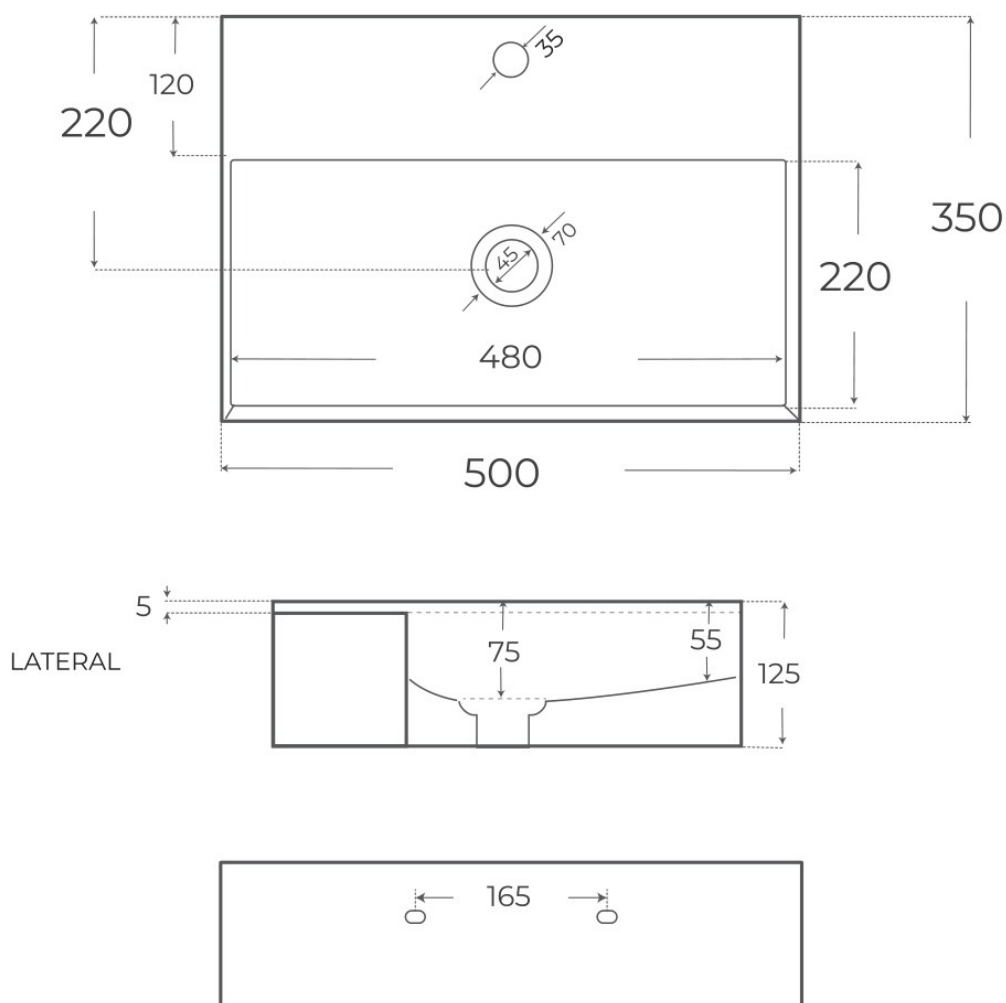

LAVABOS SOBRE ENCIMERA

Lavabo sobre encimera Dakota

Lavabos sobre encimera, serie Dakota.

REFERENCIA 00356 EAN 8435479703596

FIG. 01

LAVABO SOBRE ENCIMERA DAKOTA

Material Cerámica	Instalación Sobre encimera / Suspendido	Dimensiones 50 x 35 x 12.5 cm
----------------------	--	----------------------------------

Ver online
www.fossilnatura.com/producto/lavabo-sobre-encimera-dakota

§ 01 · LAVABO SOBRE ENCIMERA DAKOTA

Especificaciones *técnicas*

MATERIAL	Cerámica
DIMENSIONES	50 × 35 × 12.5 cm
COLORES	Blanco
ACABADOS	Brillo
DISEÑO	Sobre encimera / Suspendido

§ 03 · LAVABO SOBRE ENCIMERA DAKOTA

Plano técnico

Dimensiones de instalación, puntos de acometida y salida de agua. Valores orientativos.

Los valores del plano técnico son orientativos. Consulte a su instalador antes de realizar la preinstalación.