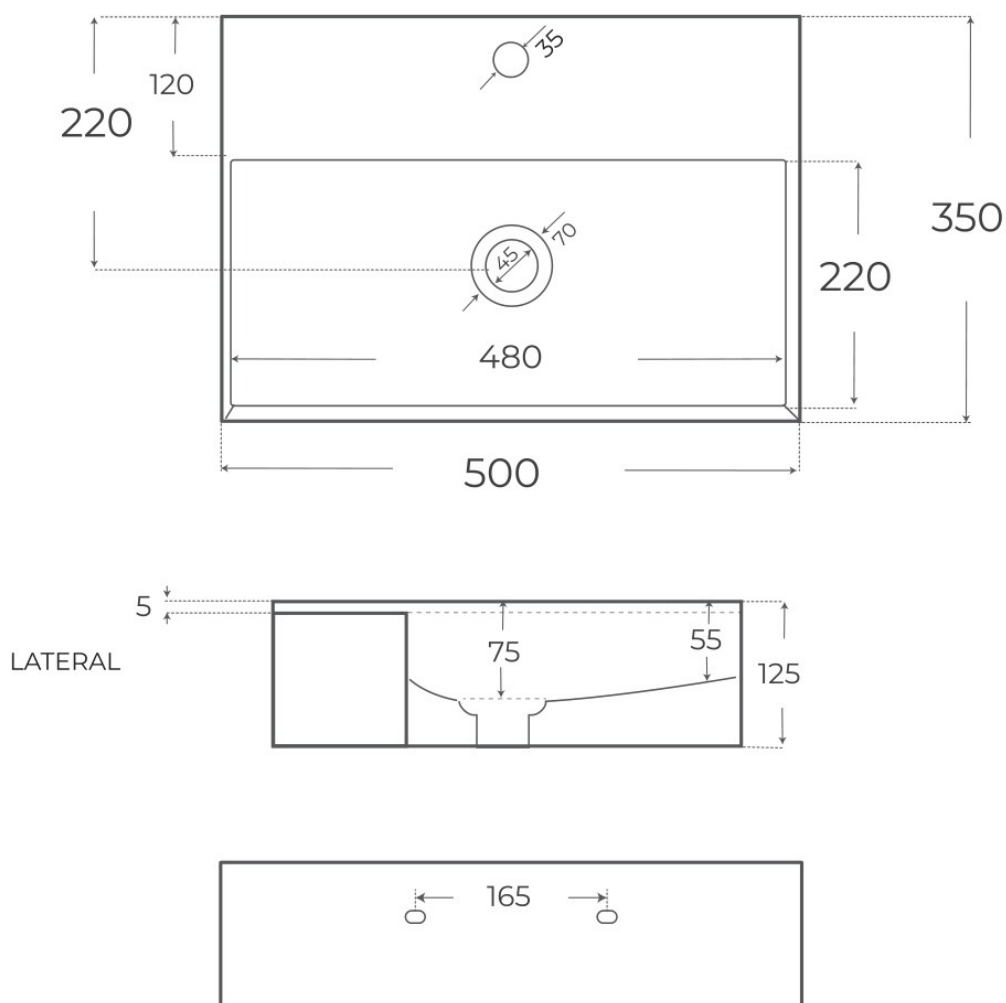

8435479703596

Material Cerámica	Instalación Sobre encimera / Suspendido	Dimensiones 50 x 35 x 12.5 cm
----------------------	--	----------------------------------

· DOCUMENTACIÓN VISUAL

Las imágenes son ilustrativas y pueden presentar ligeras variaciones en color y detalles respecto al producto real. Esto puede deberse a distintas configuraciones de pantalla o procesos de impresión.

Ver online
www.fossilnatura.com/producto/lavabo-sobre-encimera-dakota

§ 01 · LAVABO SOBRE ENCIMERA DAKOTA

Especificaciones *técnicas*

MATERIAL	Cerámica
DIMENSIONES	50 × 35 × 12.5 cm
COLORES	Blanco
ACABADOS	Brillo
DISEÑO	Sobre encimera / Suspendido

§ 03 · LAVABO SOBRE ENCIMERA DAKOTA

Plano técnico

Dimensiones de instalación, puntos de acometida y salida de agua. Valores orientativos.

Los valores del plano técnico son orientativos. Consulte a su instalador antes de realizar la preinstalación.