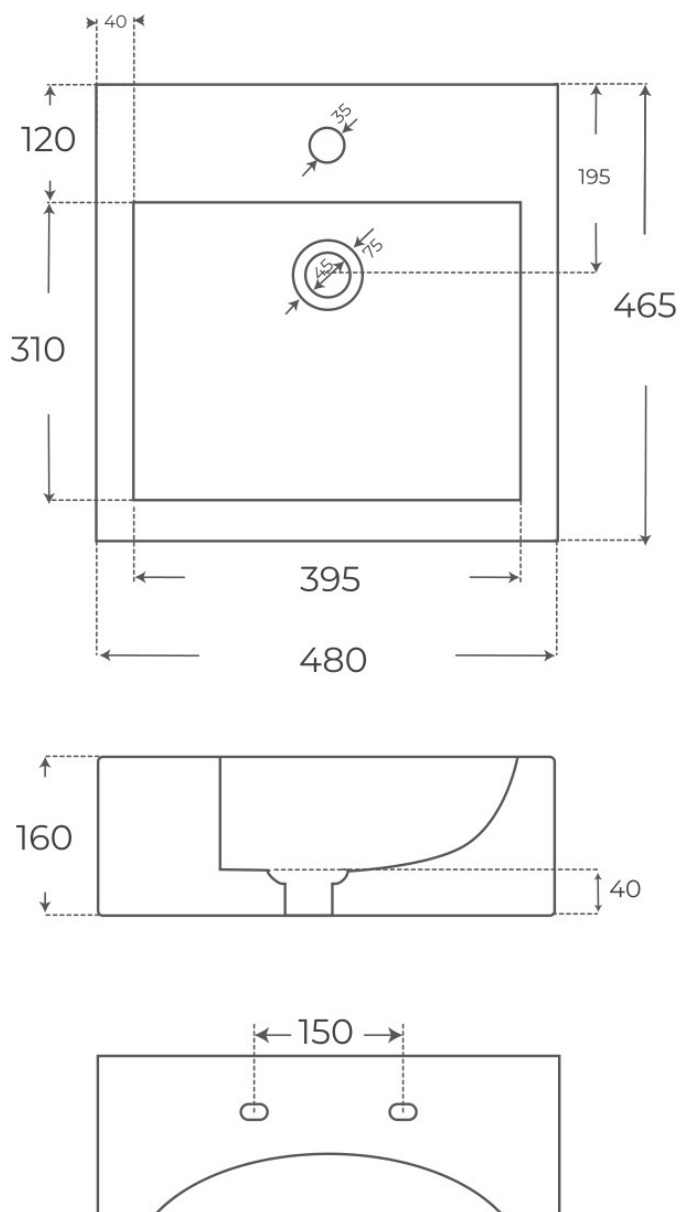

8435479703589

Material Porcelana vítrea	Instalación Sobre encimera / Suspendingido	Dimensiones 46 x 46 x 16 cm
------------------------------	---	--------------------------------

· DOCUMENTACIÓN VISUAL

Las imágenes son ilustrativas y pueden presentar ligeras variaciones en color y detalles respecto al producto real. Esto puede deberse a distintas configuraciones de pantalla o procesos de impresión.

Ver online
www.fossilnatura.com/producto/lavabo-sobre-encimera-dama

§ 01 · LAVABO SOBRE ENCIMERA DAMA

Especificaciones *técnicas*

MATERIAL	Porcelana vítrea
DIMENSIONES	46 × 46 × 16 cm
DISEÑO	Sobre encimera / Suspendido
COLORES	Blanco
ACABADOS	Brillo

§ 03 · LAVABO SOBRE ENCIMERA DAMA

Plano técnico

Dimensiones de instalación, puntos de acometida y salida de agua. Valores orientativos.

Los valores del plano técnico son orientativos. Consulte a su instalador antes de realizar la preinstalación.