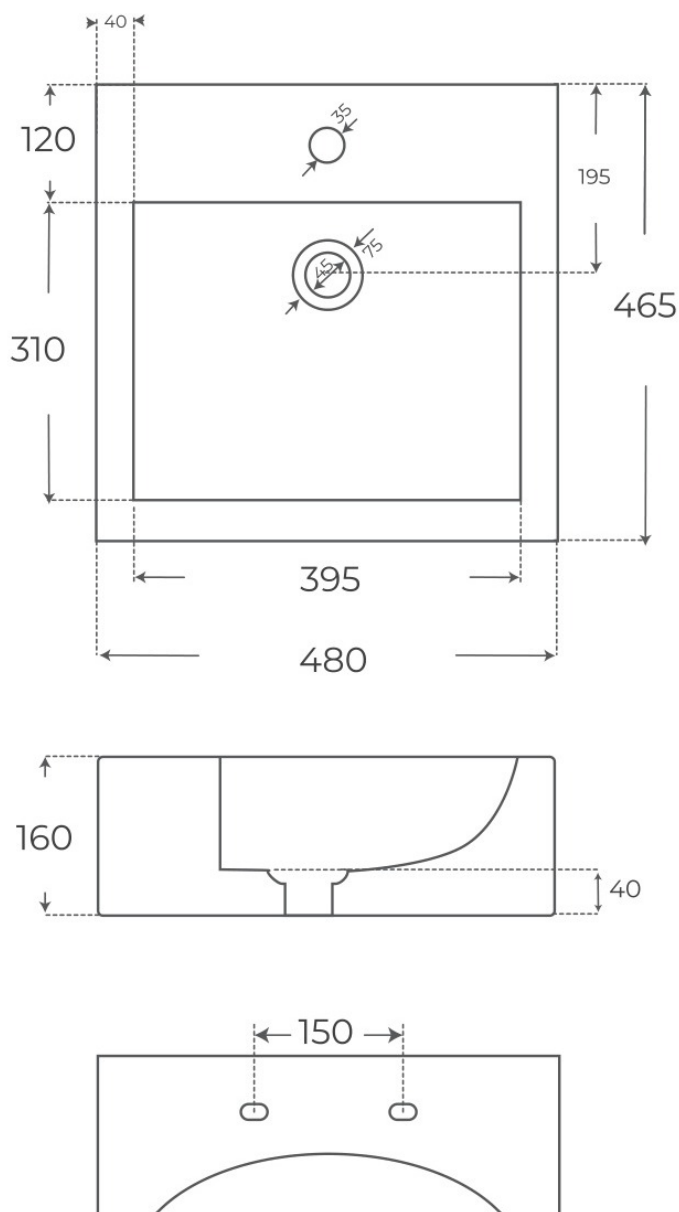

· LAVABOS SOBRE ENCIMERA

Lavabo sobre encimera Dama

Lavabos sobre encimera, serie Dama.

REFERENCIA	EAN
00355	8435479703589

FIG. 01

LAVABO SOBRE ENCIMERA DAMA

Material Porcelana vítrea	Instalación Sobre encimera / Suspendido	Dimensiones 46 x 46 x 16 cm
------------------------------	--	--------------------------------

Ver online
www.fossilnatura.com/producto/lavabo-sobre-encimera-dama

§ 01 · LAVABO SOBRE ENCIMERA DAMA

Especificaciones *técnicas*

MATERIAL	Porcelana vítrea
DIMENSIONES	46 × 46 × 16 cm
DISEÑO	Sobre encimera / Suspendido
COLORES	Blanco
ACABADOS	Brillo

§ 03 · LAVABO SOBRE ENCIMERA DAMA

Plano técnico

Dimensiones de instalación, puntos de acometida y salida de agua. Valores orientativos.

Los valores del plano técnico son orientativos. Consulte a su instalador antes de realizar la preinstalación.