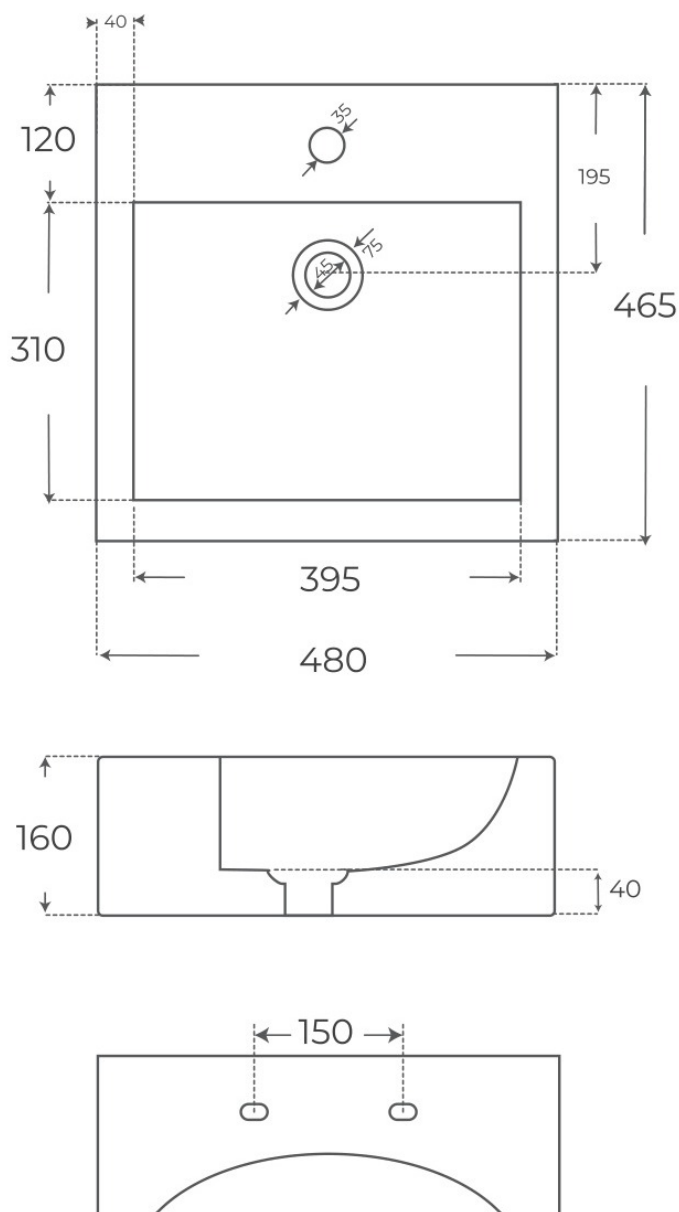

§ 03 · LAVABO SOBRE ENCIMERA DAMA

Plano técnico

Dimensiones de instalación, puntos de acometida y salida de agua. Valores orientativos.

Los valores del plano técnico son orientativos. Consulte a su instalador antes de realizar la preinstalación.