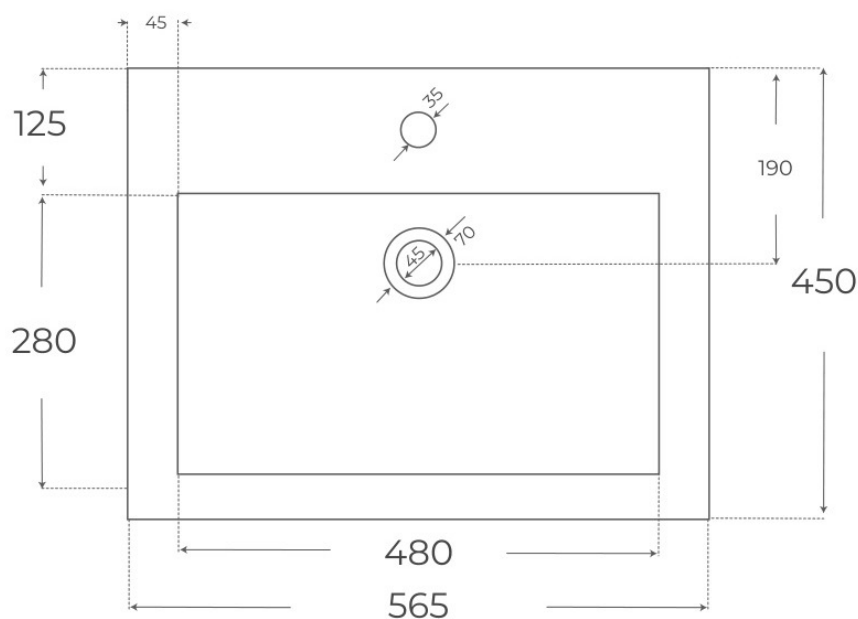

· LAVABOS SOBRE ENCIMERA

Lavabo sobre encimera Duna

Lavabos sobre encimera, serie Duna.

REFERENCIA 00191 EAN 8435479701912

FIG. 01

LAVABO SOBRE ENCIMERA DUNA

Material Porcelana vítrea	Instalación Sobre encimera	Dimensiones 56.5 x 45 x 16 cm
------------------------------	-------------------------------	----------------------------------

Ver online
www.fossilnatura.com/producto/lavabo-sobre-encimera-duna

§ 01 · LAVABO SOBRE ENCIMERA DUNA

Especificaciones *técnicas*

MATERIAL	Porcelana vítrea
DIMENSIONES	56.5 × 45 × 16 cm
DISEÑO	Sobre encimera
COLORES	Blanco
ACABADOS	Brillo

§ 03 · LAVABO SOBRE ENCIMERA DUNA

Plano técnico

Dimensiones de instalación, puntos de acometida y salida de agua. Valores orientativos.

Los valores del plano técnico son orientativos. Consulte a su instalador antes de realizar la preinstalación.