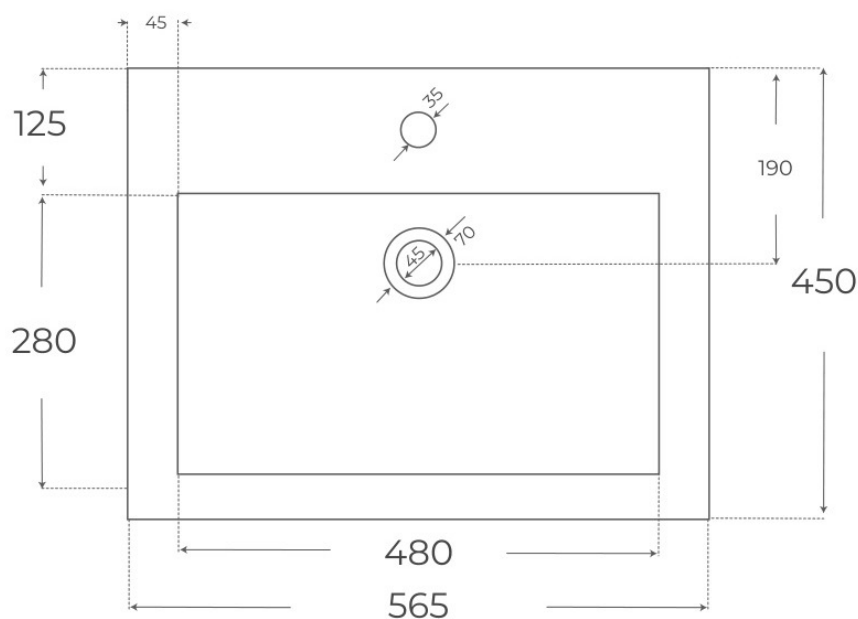

LAVABO SOBRE ENCIMERA DUNA

Material Porcelana vítrea	Instalación Sobre encimera	Dimensiones 56.5 × 45 × 16 cm
------------------------------	-------------------------------	----------------------------------

Ver online
www.fossilnatura.com/producto/lavabo-sobre-encimera-duna

§ 01 · LAVABO SOBRE ENCIMERA DUNA

Especificaciones *técnicas*

MATERIAL	Porcelana vítrea
DIMENSIONES	56.5 × 45 × 16 cm
DISEÑO	Sobre encimera
COLORES	Blanco
ACABADOS	Brillo

§ 03 · LAVABO SOBRE ENCIMERA DUNA

Plano técnico

Dimensiones de instalación, puntos de acometida y salida de agua. Valores orientativos.

Los valores del plano técnico son orientativos. Consulte a su instalador antes de realizar la preinstalación.