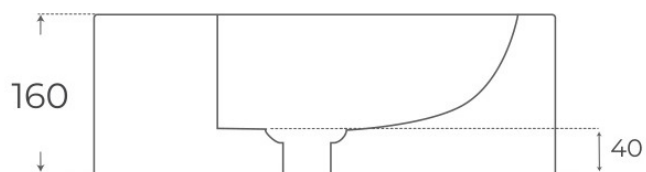

Ver online
www.fossilnatura.com/producto/lavabo-sobre-encimera-duna

§ 01 · LAVABO SOBRE ENCIMERA DUNA

Especificaciones *técnicas*

MATERIAL	Porcelana vítrea
DIMENSIONES	56.5 × 45 × 16 cm
DISEÑO	Sobre encimera
COLORES	Blanco
ACABADOS	Brillo

§ 03 · LAVABO SOBRE ENCIMERA DUNA

Plano técnico

Dimensiones de instalación, puntos de acometida y salida de agua. Valores orientativos.

Los valores del plano técnico son orientativos. Consulte a su instalador antes de realizar la preinstalación.