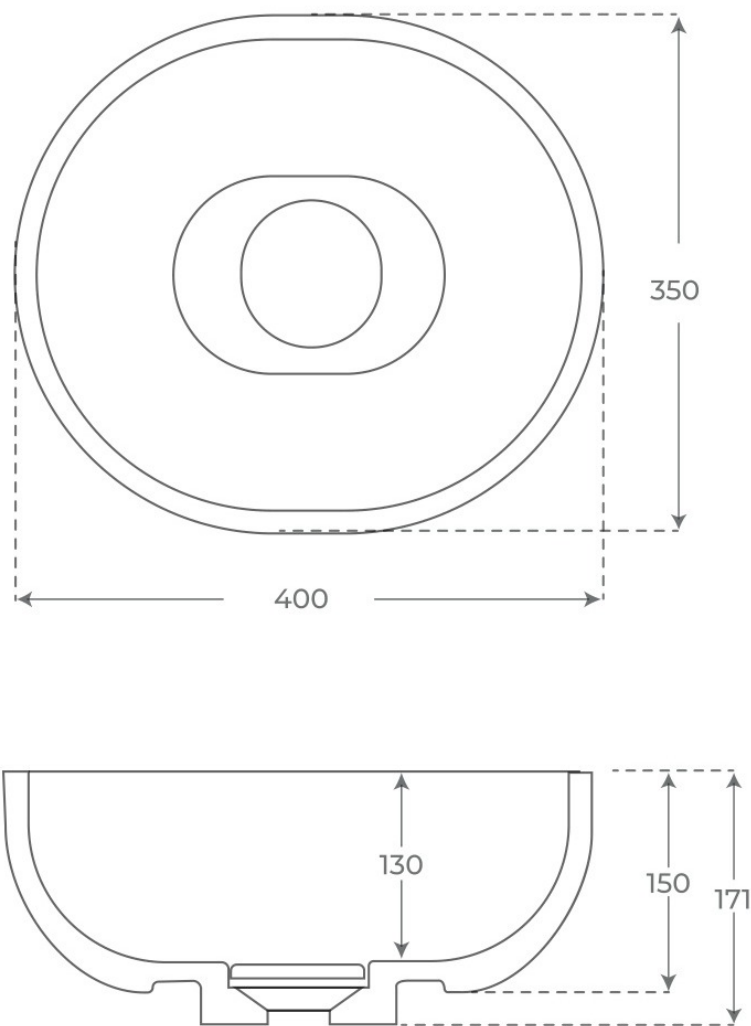

LAVABOS SOBRE ENCIMERA

Lavabo sobre encimera Dylan

Lavabos sobre encimera, serie Dylan.
REFERENCIAS VER
2 variantes Tabla completa § 02

FIG. 01

LAVABO SOBRE ENCIMERA DYLAN

Material Mineral Composite	Instalación Sobre encimera	Dimensiones 40 x 45 x 17.1 cm
-------------------------------	-------------------------------	----------------------------------

Ver online
www.fossilnatura.com/producto/lavabo-sobre-encimera-dylan

§ 01 · LAVABO SOBRE ENCIMERA DYLAN

Especificaciones *técnicas*

MATERIAL	Mineral Composite
DIMENSIONES	40 × 45 × 17.1 cm
ACABADOS	Mate
DISEÑO	Sobre encimera

§ 02 · REFERENCIAS

Variantes *disponibles*

COLOR	SKU	EAN
Negro	02622	8435479726229
Blanco	02594	8435479726243

§ 03 · LAVABO SOBRE ENCIMERA DYLAN

Plano técnico

Dimensiones de instalación, puntos de acometida y salida de agua. Valores orientativos.