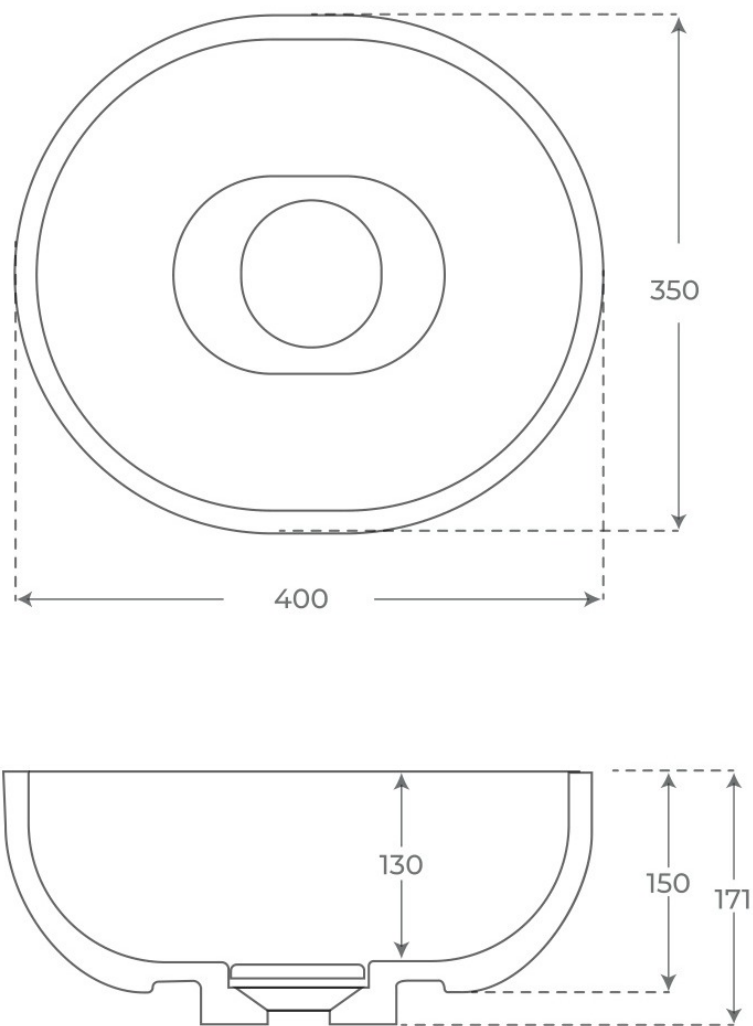

Material Mineral Composite	Instalación Sobre encimera	Dimensiones 40 x 45 x 17.1 cm
-------------------------------	-------------------------------	----------------------------------

· DOCUMENTACIÓN VISUAL

§ 01 · LAVABO SOBRE ENCIMERA DYLAN

Especificaciones *técnicas*

MATERIAL	Mineral Composite
DIMENSIONES	40 × 45 × 17.1 cm
ACABADOS	Mate
DISEÑO	Sobre encimera

§ 02 · REFERENCIAS

Variantes *disponibles*

COLOR	SKU	EAN
Negro	02622	8435479726229
Blanco	02594	8435479726243

§ 03 · LAVABO SOBRE ENCIMERA DYLAN

Plano técnico

Dimensiones de instalación, puntos de acometida y salida de agua. Valores orientativos.

Los valores del plano técnico son orientativos. Consulte a su instalador antes de realizar la preinstalación.