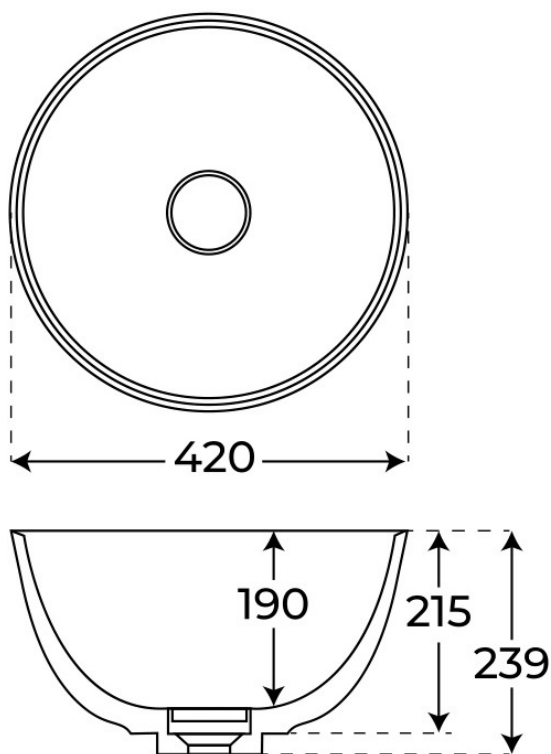

§ 03 · LAVABO SOBRE ENCIMERA GAGA

Plano técnico

Dimensiones de instalación, puntos de acometida y salida de agua. Valores orientativos.

Los valores del plano técnico son orientativos. Consulte a su instalador antes de realizar la preinstalación.