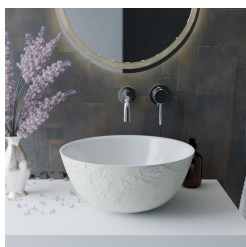

· LAVABOS SOBRE ENCIMERA

Lavabo sobre encimera Gaga

*Lavabos sobre encimera, serie Mineral
Composite.*

REFERENCIA

04231

EAN

8435479742311

FIG. 01

LAVABO SOBRE ENCIMERA GAGA

Material Mineral Composite	Instalación Sobre encimera	Dimensiones 42 x 23.9 cm
-------------------------------	-------------------------------	-----------------------------

· DOCUMENTACIÓN VISUAL

Las imágenes son ilustrativas y pueden presentar ligeras variaciones en color y detalles respecto al producto real. Esto puede deberse a distintas configuraciones de pantalla o procesos de impresión.

Ver online
www.fossilnatura.com/producto/lavabo-sobre-encimera-gaga

§ 01 · LAVABO SOBRE ENCIMERA GAGA

Especificaciones *técnicas*

MATERIAL	Mineral Composite
DIMENSIONES	42 x 23.9 cm
COLORES	Blanco
ACABADOS	Mate
DISEÑO	Sobre encimera

§ 03 · LAVABO SOBRE ENCIMERA GAGA

Plano técnico