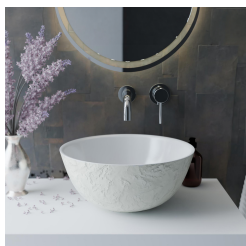

Las imágenes son ilustrativas y pueden presentar ligeras variaciones en color y detalles respecto al producto real. Esto puede deberse a distintas configuraciones de pantalla o procesos de impresión.

Ver online
www.fossilnatura.com/producto/lavabo-sobre-encimera-gaga