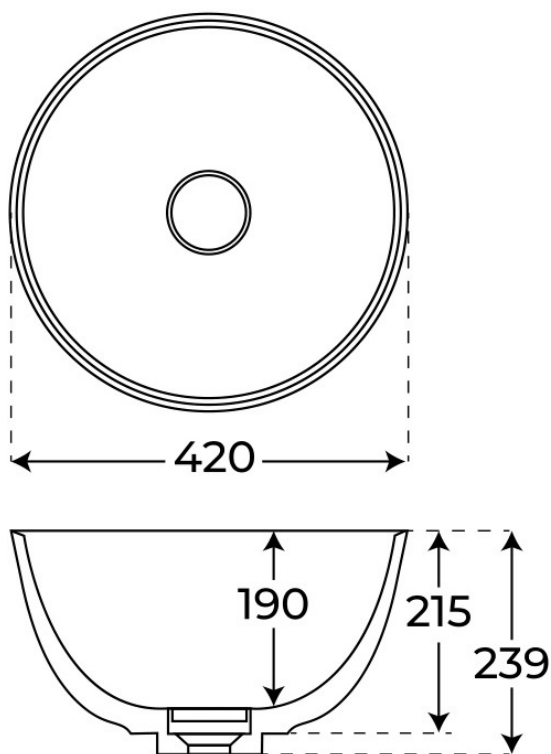

# Lavabo sobre encimera Gaga

Lavabos sobre encimera, serie Gaga.

REFERENCIA EAN  
04231 8435479742311

FIG. 01

LAVABO SOBRE ENCIMERA GAGA

Material Mineral Composite	Instalación Sobre encimera	Dimensiones 42 x 23.9 cm
-------------------------------	-------------------------------	-----------------------------

# Especificaciones *técnicas*

MATERIAL	Mineral Composite
DIMENSIONES	42 x 23.9 cm
COLORES	Blanco
ACABADOS	Mate
DISEÑO	Sobre encimera

§ 03 · LAVABO SOBRE ENCIMERA GAGA

## Plano técnico

Dimensiones de instalación, puntos de acometida y salida de agua. Valores orientativos.

Los valores del plano técnico son orientativos. Consulte a su instalador antes de realizar la preinstalación.