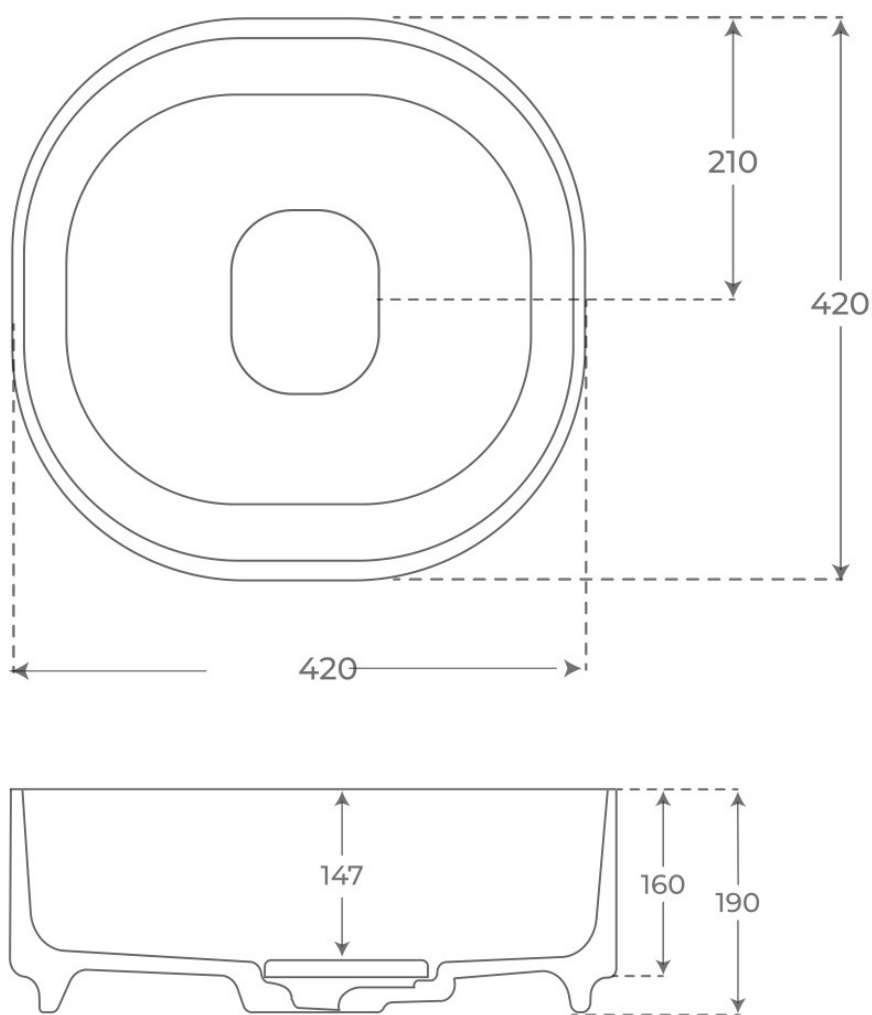

· LAVABOS SOBRE ENCIMERA

Lavabo sobre encimera Gobie

Lavabos sobre encimera, serie Gobie.
REFERENCIAS VER
2 variantes Tabla completa § 02

FIG. 01

LAVABO SOBRE ENCIMERA GOBIE

Material Mineral Composite	Instalación Sobre encimera	Dimensiones 42 x 42 x 19 cm
-------------------------------	-------------------------------	--------------------------------

Ver online
www.fossilnatura.com/producto/lavabo-sobre-encimera-gobie

§ 01 · LAVABO SOBRE ENCIMERA GOBIE

Especificaciones *técnicas*

MATERIAL	Mineral Composite
DIMENSIONES	42 × 42 × 19 cm
DISEÑO	Sobre encimera

§ 02 · REFERENCIAS

Variantes *disponibles*

COLOR	SKU	EAN
Blanco	02589	8435479725895
Negro	02617	8435479726175

§ 03 · LAVABO SOBRE ENCIMERA GOBIE

Plano técnico

Dimensiones de instalación, puntos de acometida y salida de agua. Valores orientativos.