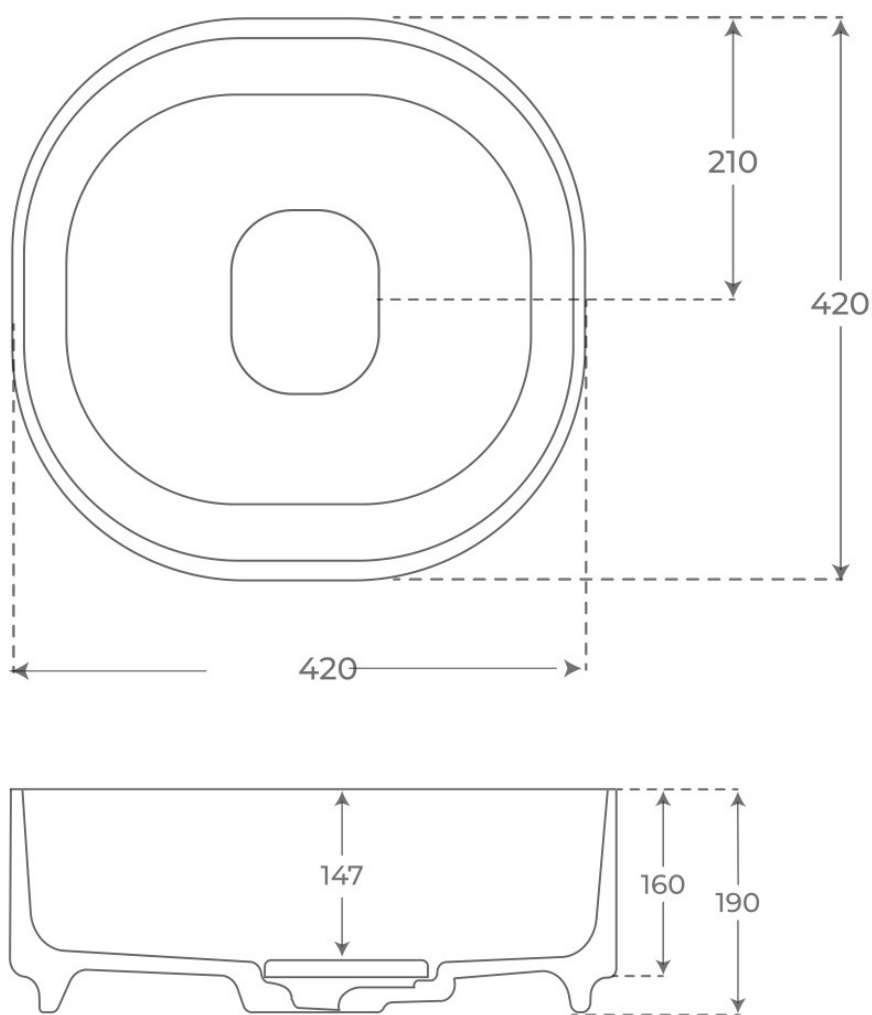

# Lavabo sobre encimera Gobie

Lavabos sobre encimera, serie Gobie.

REFERENCIAS VER  
2 variantes Tabla completa § 02

FIG. 01

LAVABO SOBRE ENCIMERA GOBIE

Material Mineral Composite	Instalación Sobre encimera	Dimensiones 42 x 42 x 19 cm
-------------------------------	-------------------------------	--------------------------------

# Especificaciones *técnicas*

MATERIAL	Mineral Composite
DIMENSIONES	42 × 42 × 19 cm
DISEÑO	Sobre encimera

§ 02 · REFERENCIAS

## Plano técnico

Dimensiones de instalación, puntos de acometida y salida de agua. Valores orientativos.

Los valores del plano técnico son orientativos. Consulte a su instalador antes de realizar la preinstalación.