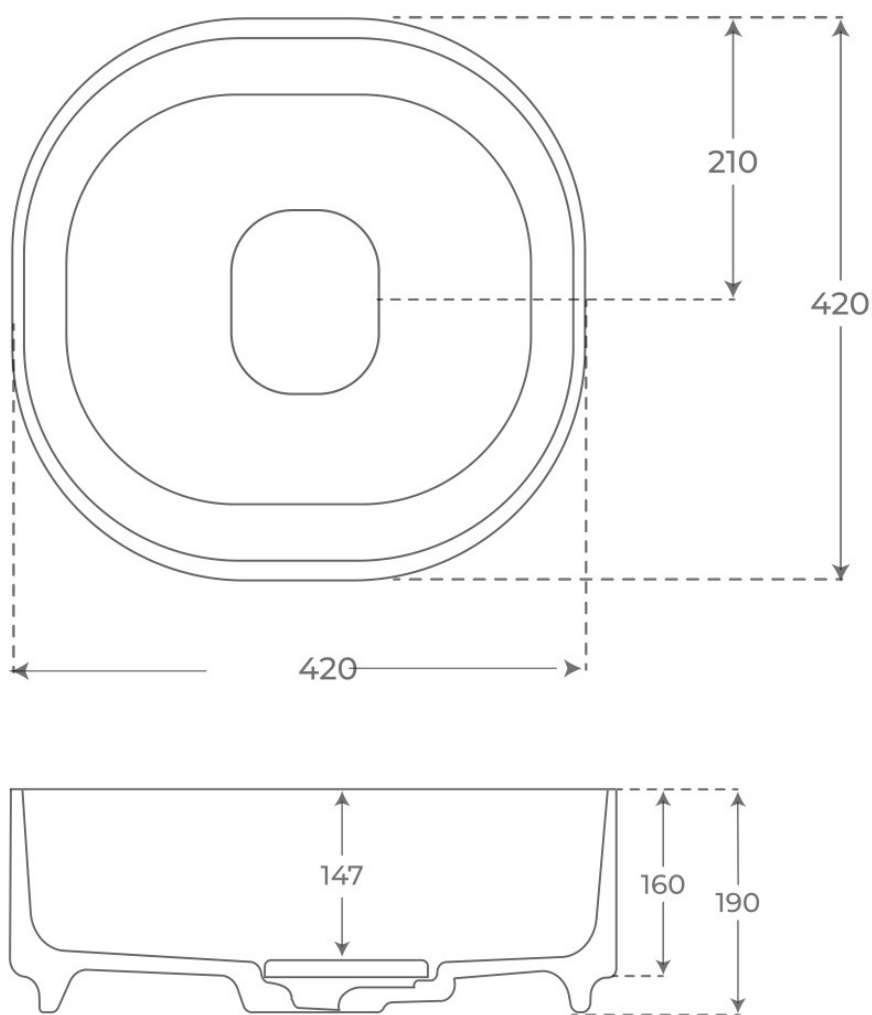

# Lavabo sobre encimera Gobie

FIG. 01

LAVABO SOBRE ENCIMERA GOBIE

*Lavabos sobre encimera, serie Gobie.*

REFERENCIAS

VER

2 variantes    Tabla completa § 02

Material Mineral Composite	Instalación Sobre encimera	Dimensiones 42 x 42 x 19 cm
-------------------------------	-------------------------------	--------------------------------

# Especificaciones *técnicas*

MATERIAL	Mineral Composite
DIMENSIONES	42 × 42 × 19 cm
DISEÑO	Sobre encimera

§ 02 · REFERENCIAS

## Plano técnico

Dimensiones de instalación, puntos de acometida y salida de agua. Valores orientativos.

Los valores del plano técnico son orientativos. Consulte a su instalador antes de realizar la preinstalación.