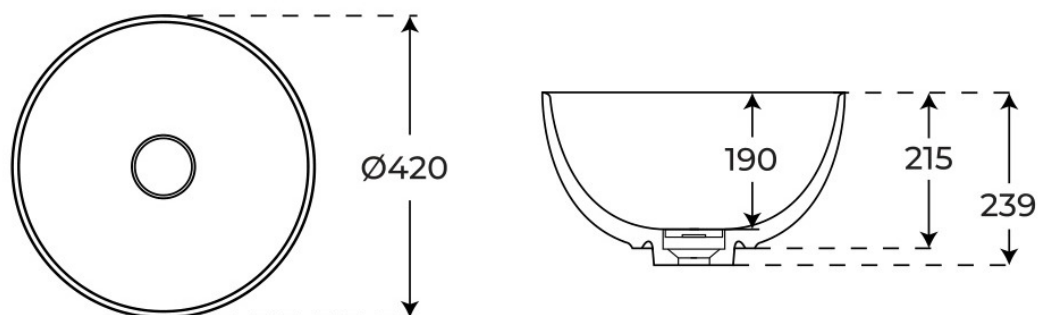

Ver online
www.fossilnatura.com/producto/lavabo-sobre-encimera-kairi

§ 01 · LAVABO SOBRE ENCIMERA KAIRI

Especificaciones *técnicas*

MATERIAL	Mineral Composite
DIMENSIONES	42 × 42 × 23.9 cm
ACABADOS	Mate
DISEÑO	Sobre encimera

§ 02 · REFERENCIAS

Variantes *disponibles*

COLOR	SKU	EAN
Blanco	05067	8435479750675
Negro	05069	8435479750699

§ · DOCUMENTACIÓN ADJUNTA

KAIRI-LAVABO

https://www.fossilnatura.com/admin/uploads/adjuntos/lavabo-sobre-encimera-kairi_modelo-3d-bim_priv.obj

§ 03 · LAVABO SOBRE ENCIMERA KAIRI

Plano técnico

Dimensiones de instalación, puntos de acometida y salida de agua. Valores orientativos.

Los valores del plano técnico son orientativos. Consulte a su instalador antes de realizar la preinstalación.