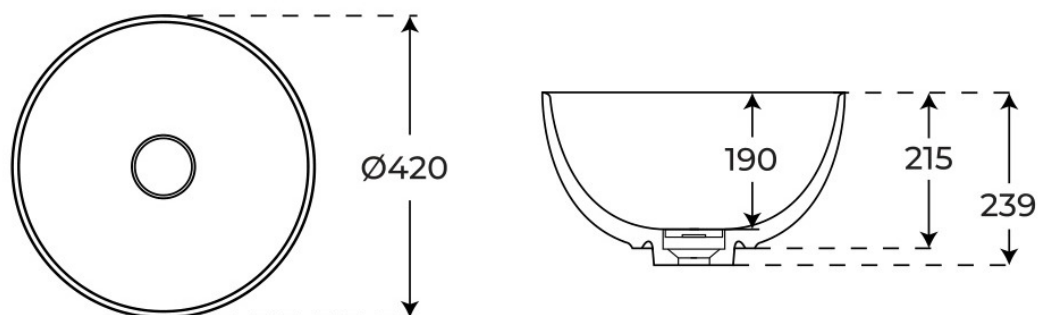

# Especificaciones *técnicas*

MATERIAL	Mineral Composite
DIMENSIONES	42 × 42 × 23.9 cm
ACABADOS	Mate
DISEÑO	Sobre encimera

§ 02 · REFERENCIAS

## Plano técnico

Dimensiones de instalación, puntos de acometida y salida de agua. Valores orientativos.

---

Los valores del plano técnico son orientativos. Consulte a su instalador antes de realizar la preinstalación.