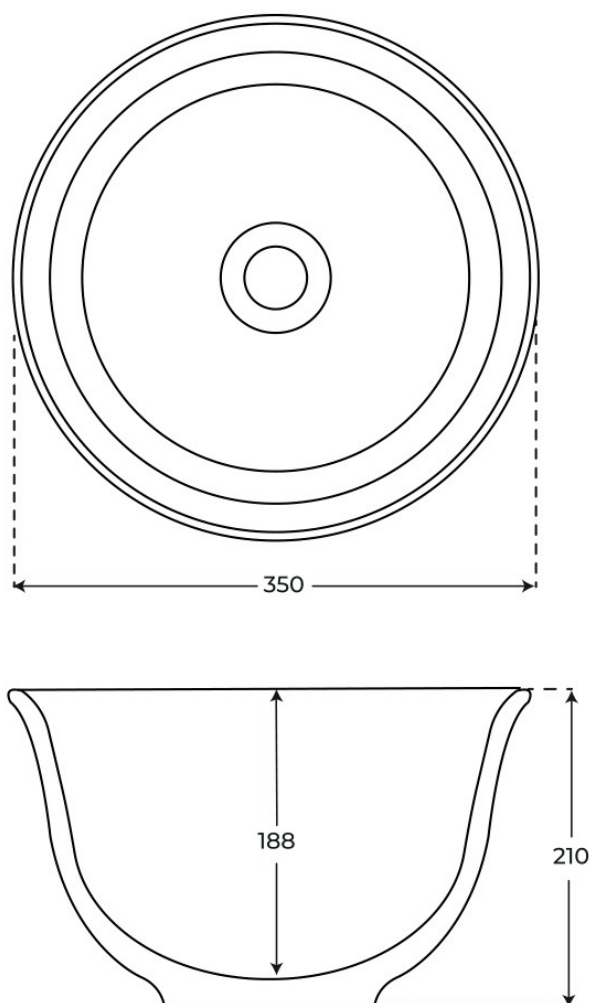

Material Mineral Composite	Instalación Sobre encimera	Dimensiones 35 x 35 x 21 cm
-------------------------------	-------------------------------	--------------------------------

· DOCUMENTACIÓN VISUAL

§ 01 · LAVABO SOBRE ENCIMERA KURIL

Especificaciones *técnicas*

MATERIAL	Mineral Composite
DIMENSIONES	35 x 35 x 21 cm
ACABADOS	Mate
DISEÑO	Sobre encimera

§ 02 · REFERENCIAS

Variantes *disponibles*

COLOR	SKU	EAN
Blanco	02592	8435479725925
Negro	02621	8435479726212

§ 03 · LAVABO SOBRE ENCIMERA KURIL

Plano técnico

Dimensiones de instalación, puntos de acometida y salida de agua. Valores orientativos.

Los valores del plano técnico son orientativos. Consulte a su instalador antes de realizar la preinstalación.