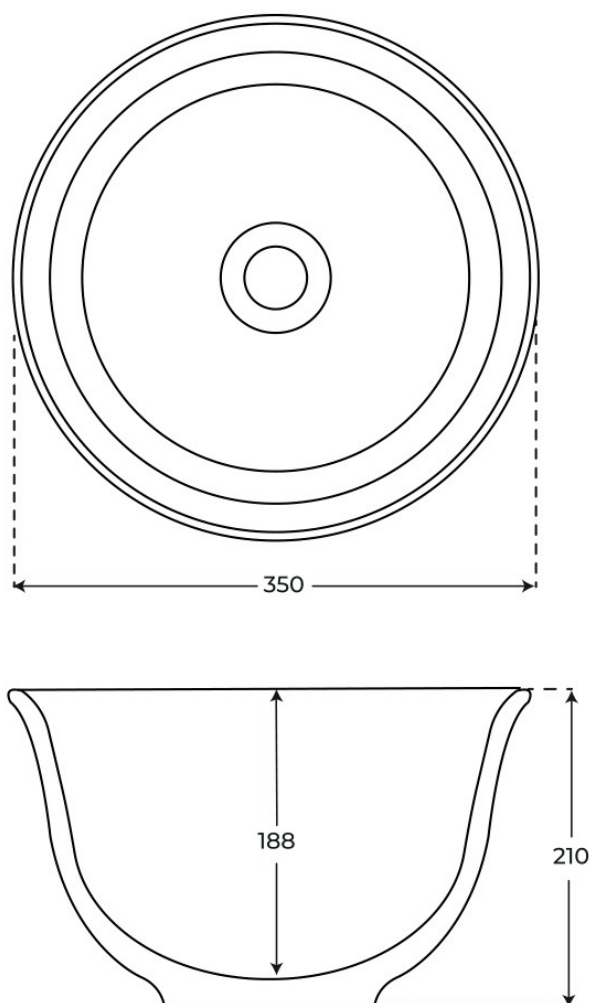

LAVABOS SOBRE ENCIMERA

Lavabo sobre encimera Kuril

Lavabos sobre encimera, serie Kuril.
REFERENCIAS VER
2 variantes Tabla completa § 02

FIG. 01

LAVABO SOBRE ENCIMERA KURIL

<p>Material Mineral Composite</p>	<p>Instalación Sobre encimera</p>	<p>Dimensiones 35 x 35 x 21 cm</p>
---------------------------------------	---------------------------------------	----------------------------------------

Ver online
www.fossilnatura.com/producto/lavabo-sobre-encimera-kuril

§ 01 · LAVABO SOBRE ENCIMERA KURIL

Especificaciones *técnicas*

MATERIAL	Mineral Composite
DIMENSIONES	35 x 35 x 21 cm
ACABADOS	Mate
DISEÑO	Sobre encimera

§ 02 · REFERENCIAS

Variantes *disponibles*

COLOR	SKU	EAN
Blanco	02592	8435479725925
Negro	02621	8435479726212

§ 03 · LAVABO SOBRE ENCIMERA KURIL

Plano técnico

Dimensiones de instalación, puntos de acometida y salida de agua. Valores orientativos.