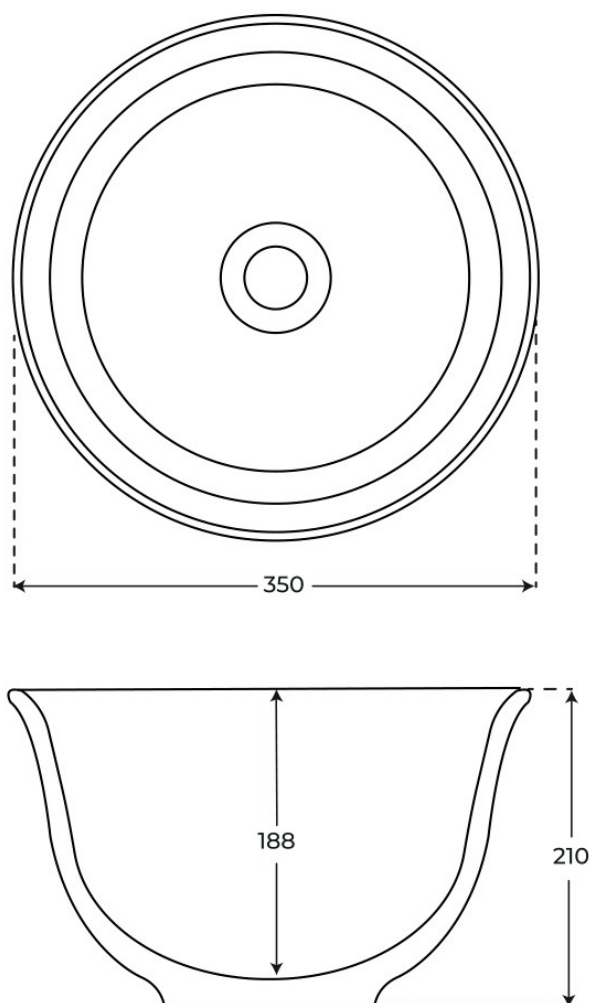

LAVABOS SOBRE ENCIMERA

Lavabo sobre encimera Kuril

Lavabos sobre encimera, serie Kuril.
REFERENCIAS VER
2 variantes Tabla completa § 02

FIG. 01

LAVABO SOBRE ENCIMERA KURIL

Material Mineral Composite	Instalación Sobre encimera	Dimensiones 35 x 35 x 21 cm
-------------------------------	-------------------------------	--------------------------------

Ver online
www.fossilnatura.com/producto/lavabo-sobre-encimera-kuril

§ 01 · LAVABO SOBRE ENCIMERA KURIL

Especificaciones *técnicas*

MATERIAL	Mineral Composite
DIMENSIONES	35 x 35 x 21 cm
ACABADOS	Mate
DISEÑO	Sobre encimera

§ 02 · REFERENCIAS

Variantes *disponibles*

COLOR	SKU	EAN
Blanco	02592	8435479725925
Negro	02621	8435479726212

§ 03 · LAVABO SOBRE ENCIMERA KURIL

Plano técnico

Dimensiones de instalación, puntos de acometida y salida de agua. Valores orientativos.