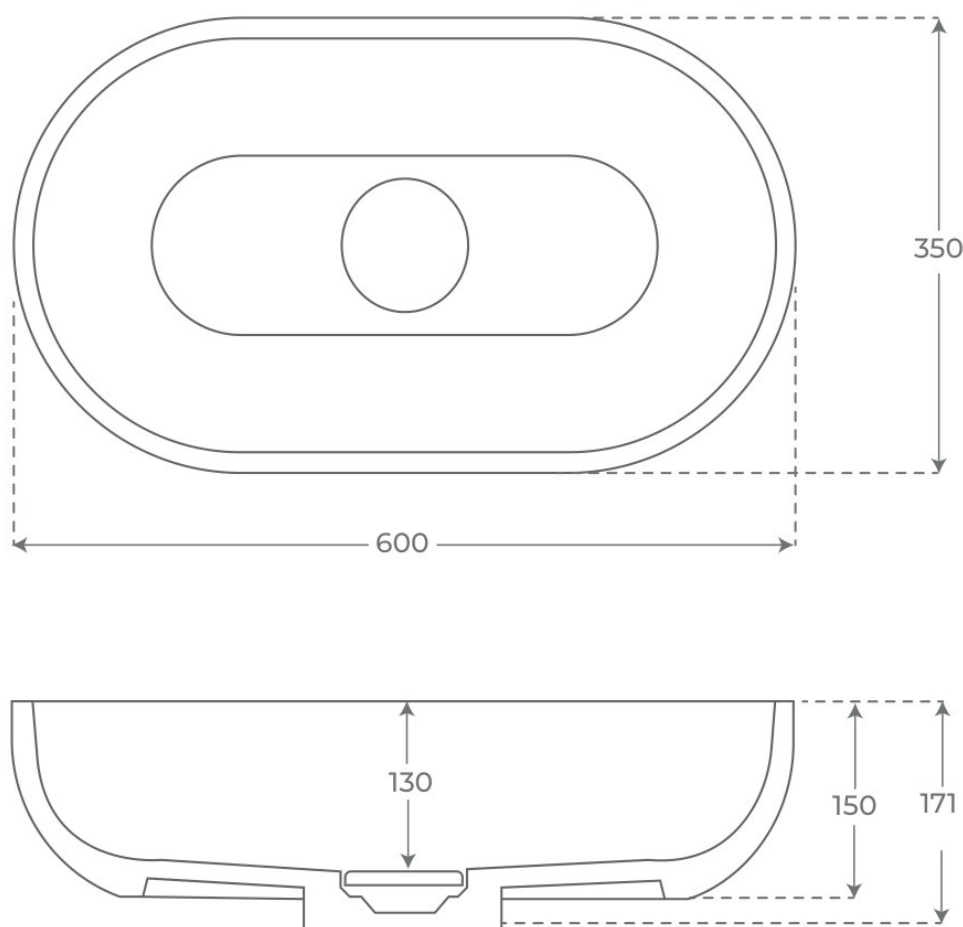

§ 03 · LAVABO SOBRE ENCIMERA LENON

Plano técnico

Dimensiones de instalación, puntos de acometida y salida de agua. Valores orientativos.

Los valores del plano técnico son orientativos. Consulte a su instalador antes de realizar la preinstalación.