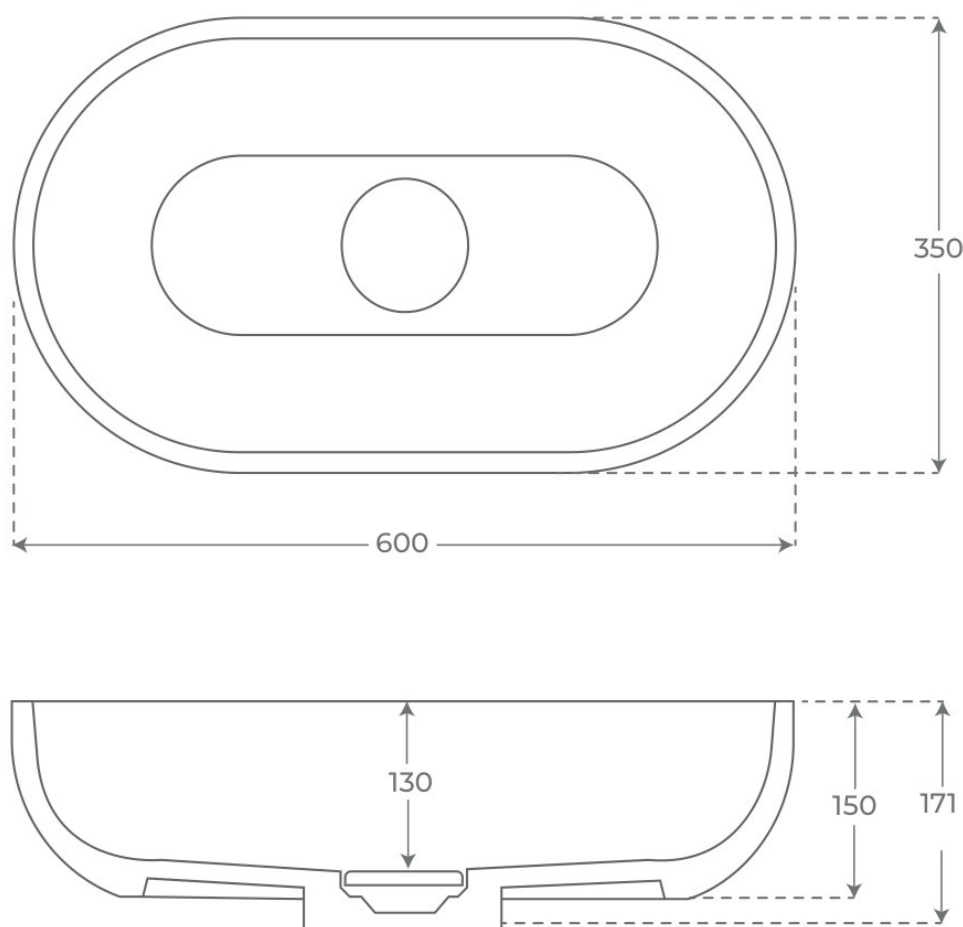

LAVABOS SOBRE ENCIMERA

Lavabo sobre encimera Lenon

Lavabos sobre encimera, serie Lenon.
REFERENCIAS VER
2 variantes Tabla completa § 02

FIG. 01

LAVABO SOBRE ENCIMERA LENON

Material Mineral Composite	Instalación Sobre encimera	Dimensiones 60 x 35 x 17.1 cm
-------------------------------	-------------------------------	----------------------------------

Ver online
www.fossilnatura.com/producto/lavabo-sobre-encimera-lenon

§ 01 · LAVABO SOBRE ENCIMERA LENON

Especificaciones *técnicas*

MATERIAL	Mineral Composite
DIMENSIONES	60 × 35 × 17.1 cm
ACABADOS	Mate
DISEÑO	Sobre encimera

§ 02 · REFERENCIAS

Variantes *disponibles*

COLOR	SKU	EAN
Negro	02624	8435479726243
Blanco	02623	8435479726236

§ 03 · LAVABO SOBRE ENCIMERA LENON

Plano técnico

Dimensiones de instalación, puntos de acometida y salida de agua. Valores orientativos.