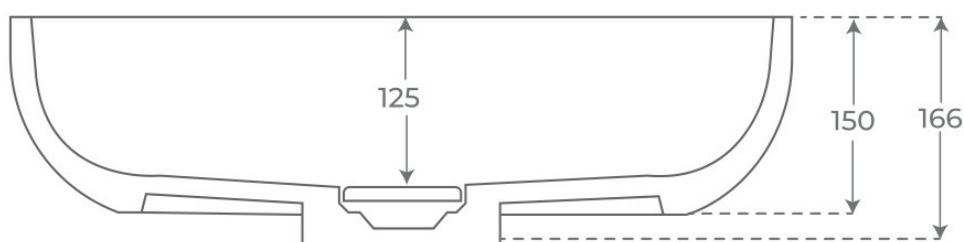

Ver online
www.fossilnatura.com/producto/lavabo-sobre-encimera-lika

§ 01 · LAVABO SOBRE ENCIMERA LIKA

Especificaciones *técnicas*

MATERIAL	Mineral Composite
DIMENSIONES	60 × 38 × 16.6 cm
DISEÑO	Sobre encimera
ACABADOS	Mate

§ 02 · REFERENCIAS

Variantes *disponibles*

COLOR	SKU	EAN
Negro	02628	8435479726281
Blanco	02627	8435479726274

§ 03 · LAVABO SOBRE ENCIMERA LIKA

Plano técnico

Dimensiones de instalación, puntos de acometida y salida de agua. Valores orientativos.