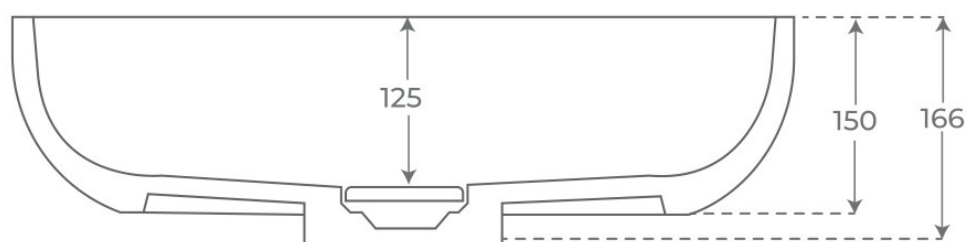

Ver online
www.fossilnatura.com/producto/lavabo-sobre-encimera-lika

§ 01 · LAVABO SOBRE ENCIMERA LIKA

Especificaciones *técnicas*

MATERIAL	Mineral Composite
DIMENSIONES	60 × 38 × 16.6 cm
DISEÑO	Sobre encimera
ACABADOS	Mate

§ 02 · REFERENCIAS

Variantes *disponibles*

COLOR	SKU	EAN
Negro	02628	8435479726281
Blanco	02627	8435479726274

§ 03 · LAVABO SOBRE ENCIMERA LIKA

Plano técnico

Dimensiones de instalación, puntos de acometida y salida de agua. Valores orientativos.