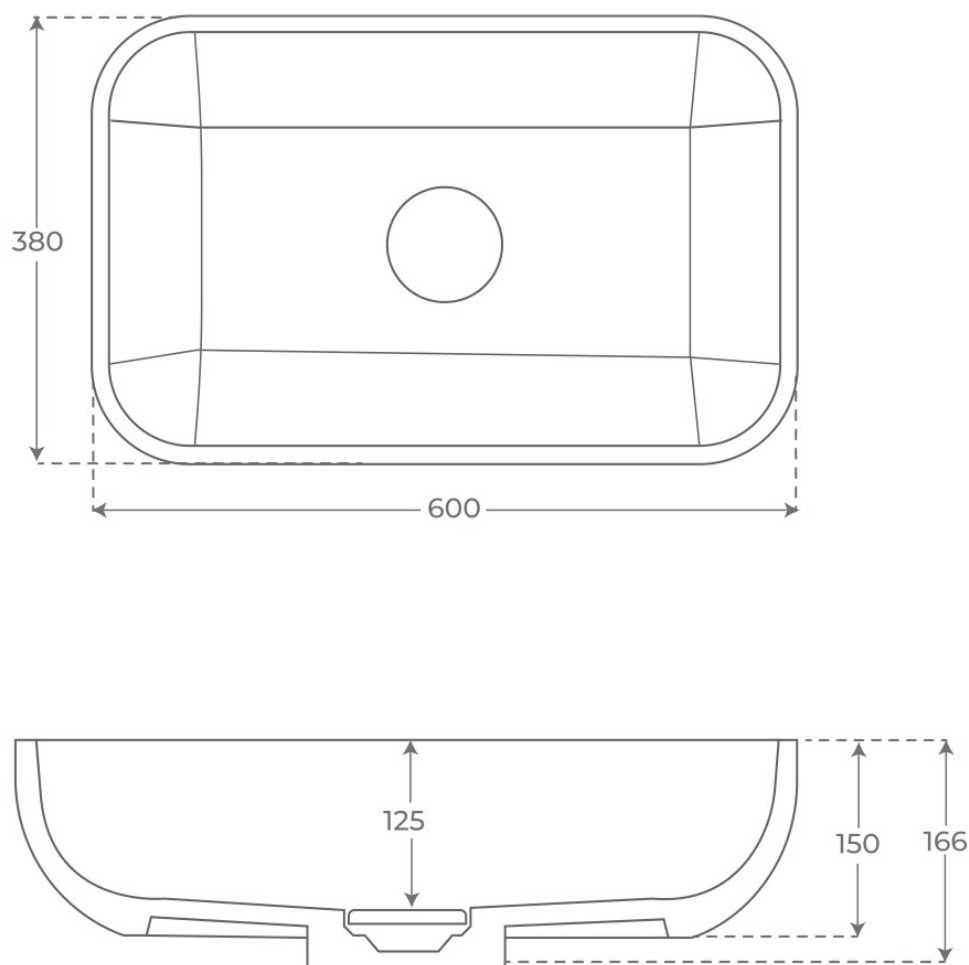

Material Mineral Composite	Instalación Sobre encimera	Dimensiones 60 x 38 x 16.6 cm
-------------------------------	-------------------------------	----------------------------------

· DOCUMENTACIÓN VISUAL

§ 01 · LAVABO SOBRE ENCIMERA LIKA

Especificaciones *técnicas*

MATERIAL	Mineral Composite
DIMENSIONES	60 × 38 × 16.6 cm
DISEÑO	Sobre encimera
ACABADOS	Mate

§ 02 · REFERENCIAS

Variantes *disponibles*

COLOR	SKU	EAN
Negro	02628	8435479726281
Blanco	02627	8435479726274

§ 03 · LAVABO SOBRE ENCIMERA LIKA

Plano técnico

Dimensiones de instalación, puntos de acometida y salida de agua. Valores orientativos.

Los valores del plano técnico son orientativos. Consulte a su instalador antes de realizar la preinstalación.