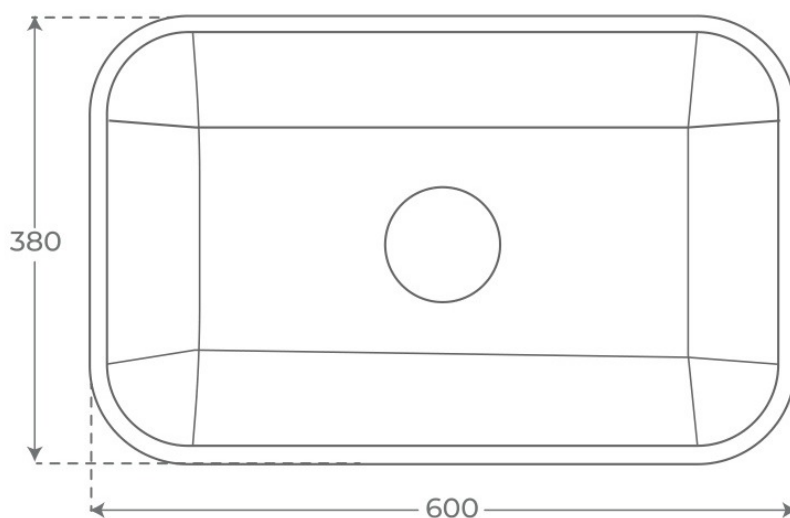

· LAVABOS SOBRE ENCIMERA

Lavabo sobre encimera Lika

Lavabos sobre encimera, serie Lika.
REFERENCIAS VER
2 variantes Tabla completa § 02

FIG. 01

LAVABO SOBRE ENCIMERA LIKA

<p>Material Mineral Composite</p>	<p>Instalación Sobre encimera</p>	<p>Dimensiones 60 x 38 x 16.6 cm</p>
---------------------------------------	---------------------------------------	--

Ver online
www.fossilnatura.com/producto/lavabo-sobre-encimera-lika

§ 01 · LAVABO SOBRE ENCIMERA LIKA

Especificaciones *técnicas*

MATERIAL	Mineral Composite
DIMENSIONES	60 × 38 × 16.6 cm
DISEÑO	Sobre encimera
ACABADOS	Mate

§ 02 · REFERENCIAS

Variantes *disponibles*

COLOR	SKU	EAN
Negro	02628	8435479726281
Blanco	02627	8435479726274

§ 03 · LAVABO SOBRE ENCIMERA LIKA

Plano técnico

Dimensiones de instalación, puntos de acometida y salida de agua. Valores orientativos.