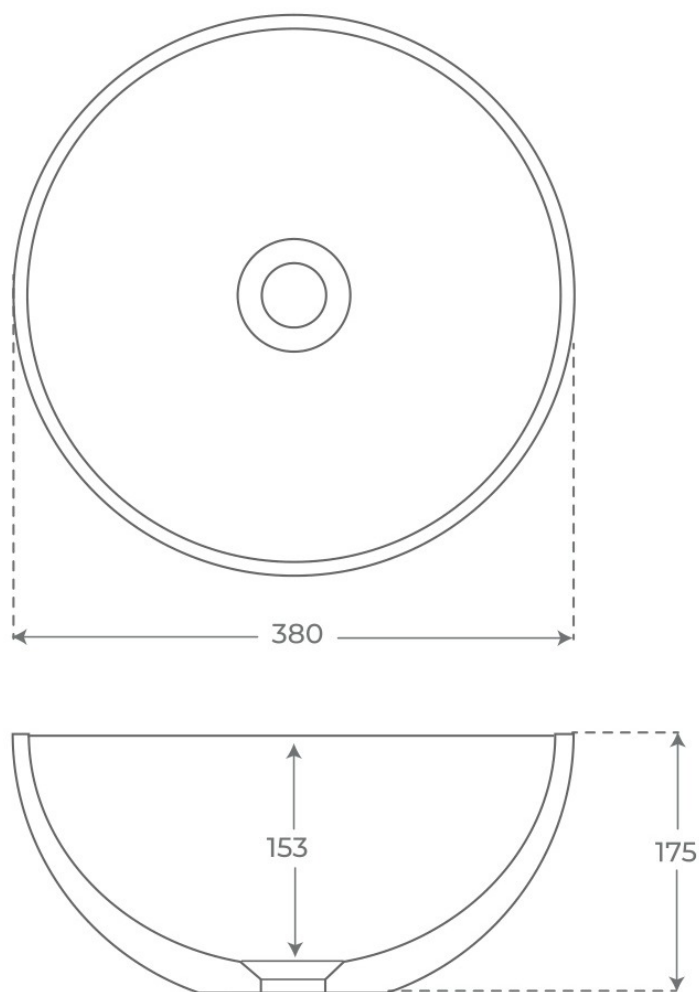

· LAVABOS SOBRE ENCIMERA

Lavabo sobre encimera Lush

Lavabos sobre encimera, serie Lush.
REFERENCIAS VER
2 variantes Tabla completa § 02

FIG. 01

LAVABO SOBRE ENCIMERA LUSH

Material Mineral Composite	Instalación Sobre encimera	Dimensiones 38 x 38 x 17.5 cm
-------------------------------	-------------------------------	----------------------------------

Ver online
www.fossilnatura.com/producto/lavabo-sobre-encimera-lush

§ 01 · LAVABO SOBRE ENCIMERA LUSH

Especificaciones *técnicas*

MATERIAL	Mineral Composite
DIMENSIONES	38 x 38 x 17.5 cm
ACABADOS	Mate
DISEÑO	Sobre encimera

§ 02 · REFERENCIAS

Variantes *disponibles*

COLOR	SKU	EAN
Blanco	02588	8435479725888
Negro	02616	8435479726168

§ 03 · LAVABO SOBRE ENCIMERA LUSH

Plano técnico

Dimensiones de instalación, puntos de acometida y salida de agua. Valores orientativos.