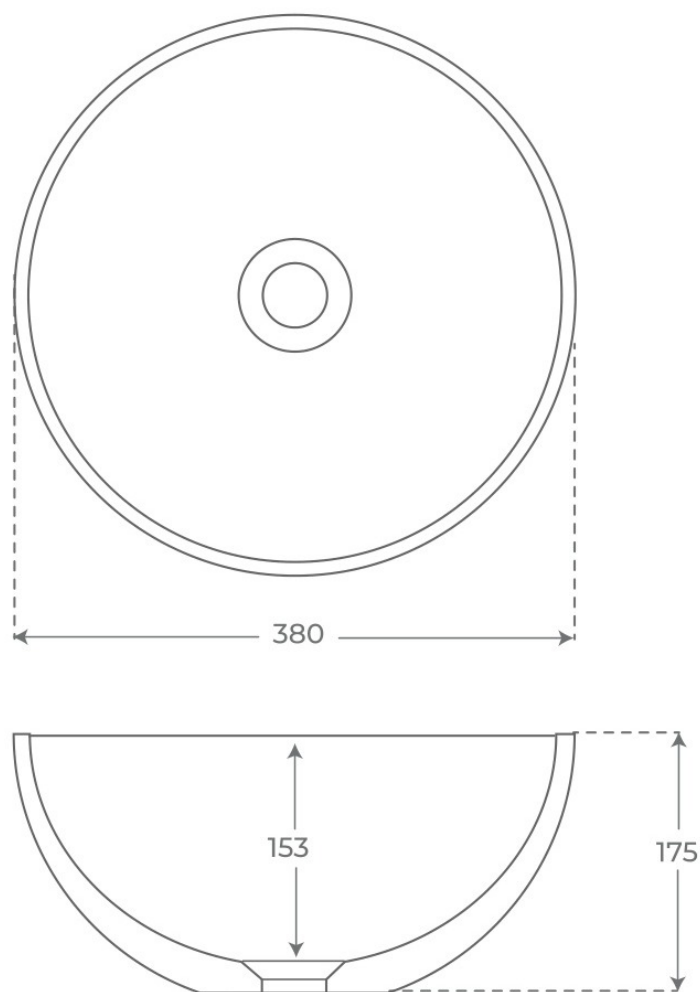

# Lavabo sobre encimera Lush

Lavabos sobre encimera, serie Lush.  
REFERENCIAS VER  
2 variantes Tabla completa § 02

FIG. 01

LAVABO SOBRE ENCIMERA LUSH

Material Mineral Composite	Instalación Sobre encimera	Dimensiones 38 x 38 x 17.5 cm
-------------------------------	-------------------------------	----------------------------------

# Especificaciones *técnicas*

MATERIAL	Mineral Composite
DIMENSIONES	38 x 38 x 17.5 cm
ACABADOS	Mate
DISEÑO	Sobre encimera

§ 02 · REFERENCIAS

## Plano técnico

Dimensiones de instalación, puntos de acometida y salida de agua. Valores orientativos.

Los valores del plano técnico son orientativos. Consulte a su instalador antes de realizar la preinstalación.