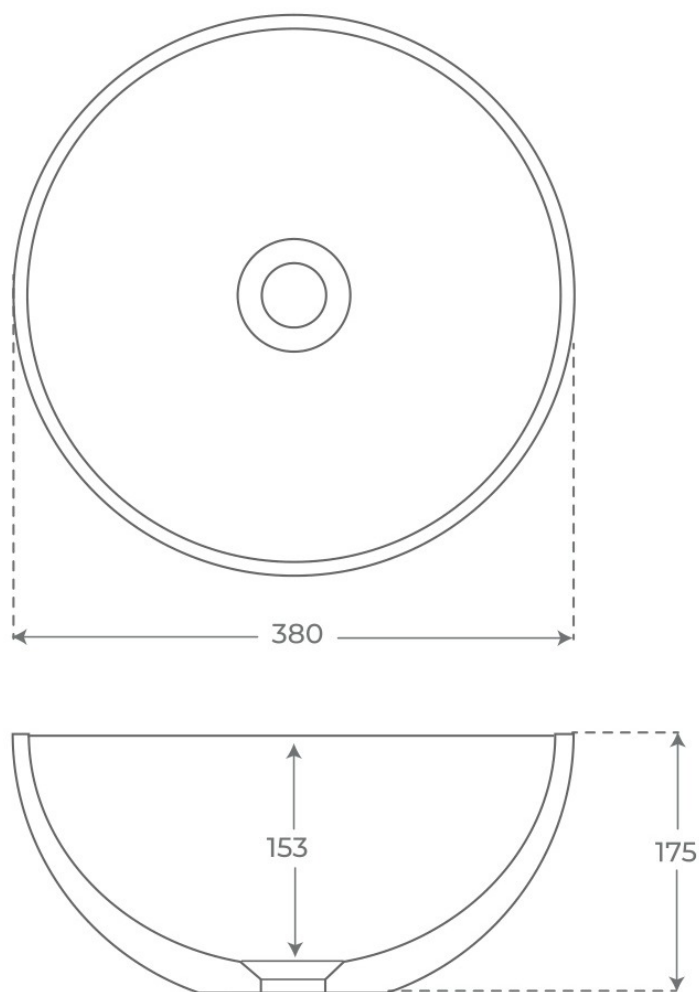

Material Mineral Composite	Instalación Sobre encimera	Dimensiones 38 x 38 x 17.5 cm
-------------------------------	-------------------------------	----------------------------------

· DOCUMENTACIÓN VISUAL

§ 01 · LAVABO SOBRE ENCIMERA LUSH

Especificaciones *técnicas*

MATERIAL	Mineral Composite
DIMENSIONES	38 x 38 x 17.5 cm
ACABADOS	Mate
DISEÑO	Sobre encimera

§ 02 · REFERENCIAS

Variantes *disponibles*

COLOR	SKU	EAN
Blanco	02588	8435479725888
Negro	02616	8435479726168

§ 03 · LAVABO SOBRE ENCIMERA LUSH

Plano técnico

Dimensiones de instalación, puntos de acometida y salida de agua. Valores orientativos.

Los valores del plano técnico son orientativos. Consulte a su instalador antes de realizar la preinstalación.