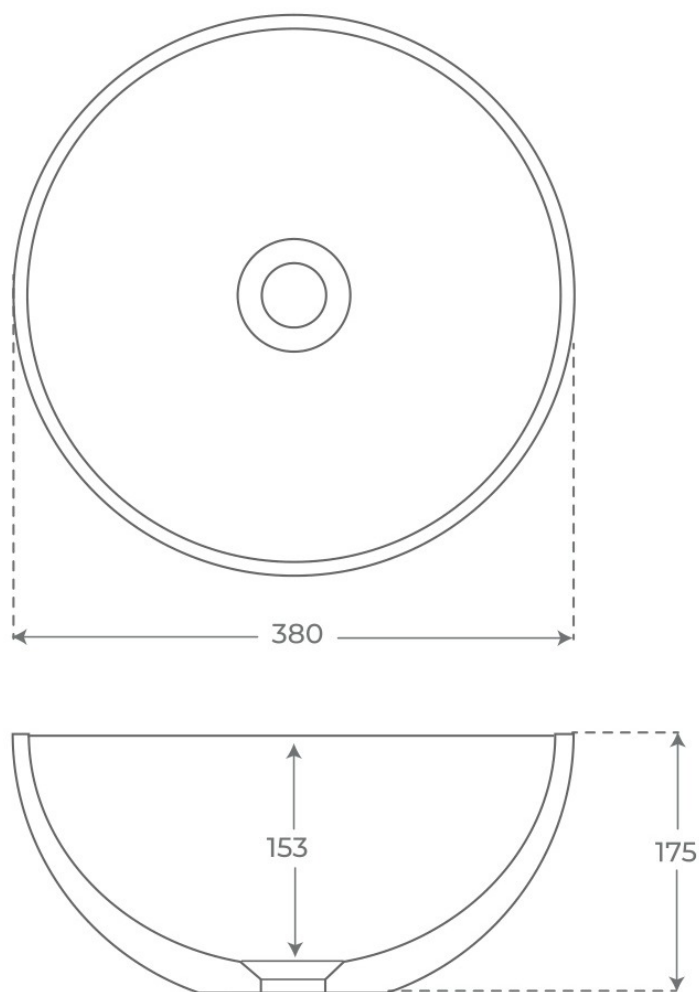

· LAVABOS SOBRE ENCIMERA

Lavabo sobre encimera Lush

Lavabos sobre encimera, serie Lush.
REFERENCIAS VER
2 variantes Tabla completa § 02

FIG. 01

LAVABO SOBRE ENCIMERA LUSH

<p>Material Mineral Composite</p>	<p>Instalación Sobre encimera</p>	<p>Dimensiones 38 x 38 x 17.5 cm</p>
---------------------------------------	---------------------------------------	--

Ver online
www.fossilnatura.com/producto/lavabo-sobre-encimera-lush

§ 01 · LAVABO SOBRE ENCIMERA LUSH

Especificaciones *técnicas*

MATERIAL	Mineral Composite
DIMENSIONES	38 x 38 x 17.5 cm
ACABADOS	Mate
DISEÑO	Sobre encimera

§ 02 · REFERENCIAS

Variantes *disponibles*

COLOR	SKU	EAN
Blanco	02588	8435479725888
Negro	02616	8435479726168

§ 03 · LAVABO SOBRE ENCIMERA LUSH

Plano técnico

Dimensiones de instalación, puntos de acometida y salida de agua. Valores orientativos.