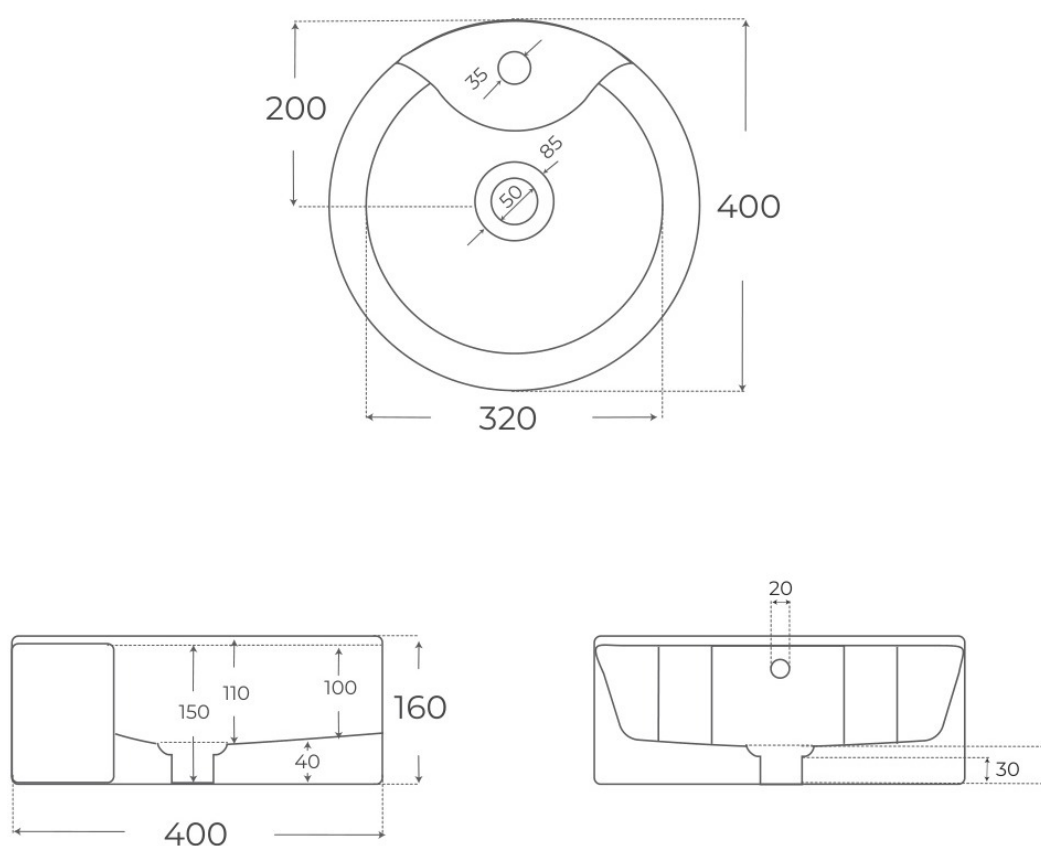

· LAVABOS SOBRE ENCIMERA

Lavabo sobre encimera Moon

Lavabos sobre encimera, serie Moon.

REFERENCIA 00182 EAN 8435479701820

FIG. 01

LAVABO SOBRE ENCIMERA MOON

Material Porcelana vítrea	Instalación Sobre encimera	Dimensiones 40 x 40 x 16 cm
------------------------------	-------------------------------	--------------------------------

Ver online
www.fossilnatura.com/producto/lavabo-sobre-encimera-moon

§ 01 · LAVABO SOBRE ENCIMERA MOON

Especificaciones *técnicas*

MATERIAL	Porcelana vítrea
DIMENSIONES	40 × 40 × 16 cm
COLORES	Blanco
ACABADOS	Brillo
DISEÑO	Sobre encimera

§ 03 · LAVABO SOBRE ENCIMERA MOON

Plano técnico

Dimensiones de instalación, puntos de acometida y salida de agua. Valores orientativos.

Los valores del plano técnico son orientativos. Consulte a su instalador antes de realizar la preinstalación.