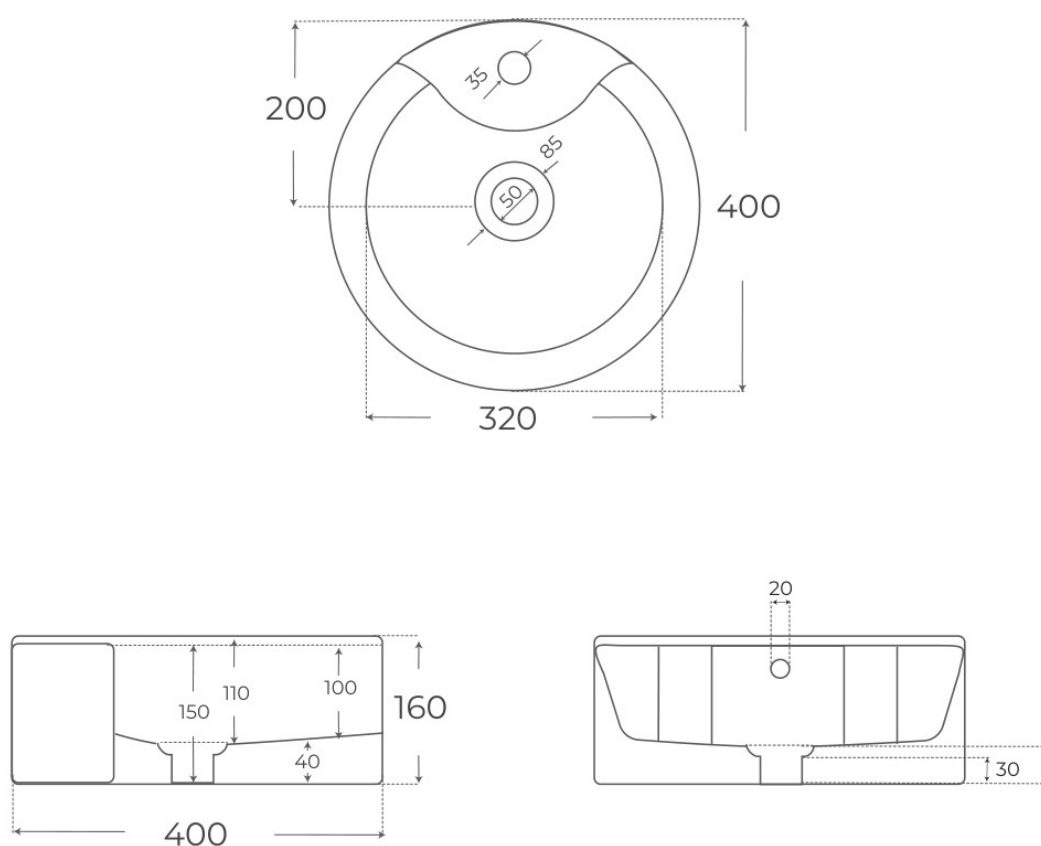

8435479701820

Material Porcelana vítrea	Instalación Sobre encimera	Dimensiones 40 x 40 x 16 cm
------------------------------	-------------------------------	--------------------------------

· DOCUMENTACIÓN VISUAL

§ 01 · LAVABO SOBRE ENCIMERA MOON

Especificaciones *técnicas*

MATERIAL	Porcelana vítrea
DIMENSIONES	40 × 40 × 16 cm
COLORES	Blanco
ACABADOS	Brillo
DISEÑO	Sobre encimera

§ 03 · LAVABO SOBRE ENCIMERA MOON

Plano técnico

Dimensiones de instalación, puntos de acometida y salida de agua. Valores orientativos.

Los valores del plano técnico son orientativos. Consulte a su instalador antes de realizar la preinstalación.