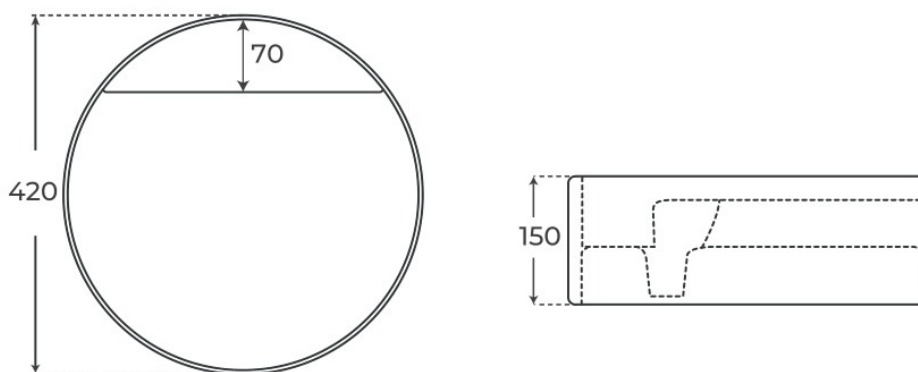

# Especificaciones *técnicas*

MATERIAL	Porcelana vítrea
DIMENSIONES	42 × 42 × 15 cm
DISEÑO	Sobre encimera

§ 02 · REFERENCIAS

## Variantes *disponibles*

COLOR	ACABADO	SKU	EAN
Blanco	Brillo	04801	8435479748016
Negro	Mate	04802	8435479748023

§ 03 · LAVABO SOBRE ENCIMERA ORLANDO

## Plano técnico

Dimensiones de instalación, puntos de acometida y salida de agua. Valores orientativos.

---

Los valores del plano técnico son orientativos. Consulte a su instalador antes de realizar la preinstalación.