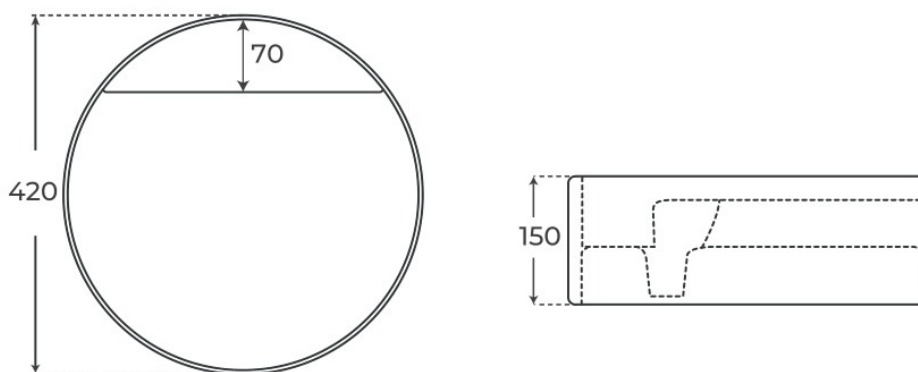

Tabla completa § 02

Material Porcelana vítrea	Instalación Sobre encimera	Dimensiones 42 x 42 x 15 cm
------------------------------	-------------------------------	--------------------------------

· DOCUMENTACIÓN VISUAL

§ 01 · LAVABO SOBRE ENCIMERA ORLANDO

Especificaciones *técnicas*

MATERIAL	Porcelana vítrea
DIMENSIONES	42 × 42 × 15 cm
DISEÑO	Sobre encimera

§ 02 · REFERENCIAS

Variantes *disponibles*

COLOR	ACABADO	SKU	EAN
Blanco	Brillo	04801	8435479748016
Negro	Mate	04802	8435479748023

§ 03 · LAVABO SOBRE ENCIMERA ORLANDO

Plano técnico

Dimensiones de instalación, puntos de acometida y salida de agua. Valores orientativos.

Los valores del plano técnico son orientativos. Consulte a su instalador antes de realizar la preinstalación.